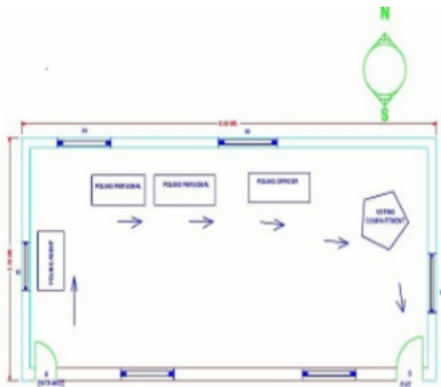

নির্বাচক নিবন্ধন আধিকারিকের স্বাক্ষর

Nazri Naksha

Google Map View

Polling Station Building Front View

Polling Station Front View

Cad View

Key MAP View

1 নাম : আজমিরা বিবি স্বামীর নাম: সেক এনামুল হক বাড়ির নং : n0245 বয়স : 39 লিঙ্গ : মহিলা	SKS1700830	ফটো উপলব্ধ	2 নাম : সেক সিরাজুল ইসলাম পিতার নাম: রমজান আলি বাড়ির নং : n0003 বয়স : 65 লিঙ্গ : পুরুষ	SKS1161884	ফটো উপলব্ধ	3 নাম : কাসমিরা খাতুন (বিবি) স্বামীর নাম: সেক সিরাজুল ইসলাম বাড়ির নং : n0028 বয়স : 51 লিঙ্গ : মহিলা	LWJ1461110	ফটো উপলব্ধ
4 নাম : শেখ হাফিজুল ইসলাম পিতার নাম: শেখ সিরাজুল ইসলাম বাড়ির নং : এন0003 বয়স : 22 লিঙ্গ : পুরুষ	SKS2457232	ফটো উপলব্ধ	5 নাম : চন্দনা দোলই (দাস) স্বামীর নাম: বুলু দাস বাড়ির নং : 269 বয়স : 43 লিঙ্গ : মহিলা	SKS1378819	ফটো উপলব্ধ	Q 6 নাম : অসিত বরণ অধিকারী পিতার নাম: পরিতোষ অধিকারী বাড়ির নং : বয়স : 70 লিঙ্গ : পুরুষ	SKS0483578	ফটো উপলব্ধ
7 নাম : বুদ্ধদেব অধিকারী পিতার নাম: অসিত বরন অধিকারী বাড়ির নং : 288 বয়স : 33 লিঙ্গ : পুরুষ	SKS1443761	ফটো উপলব্ধ	8 নাম : কাঞ্চন অধিকারী পিতার নাম: নিত্য গোপাল অধিকারী বাড়ির নং : 290 বয়স : 34 লিঙ্গ : পুরুষ	SKS1522952	ফটো উপলব্ধ	9 নাম : কৌশিক অধিকারী পিতার নাম: প্রানগোপাল অধিকারী বাড়ির নং : 289 বয়স : 39 লিঙ্গ : পুরুষ	LWJ2278257	ফটো উপলব্ধ
10 নাম : প্রেমাংশু অধিকারী পিতার নাম: প্রনবেশ অধিকারী বাড়ির নং : n0082 বয়স : 30 লিঙ্গ : পুরুষ	SKS1700707	ফটো উপলব্ধ	11 নাম : আল্পনা অধিকারী স্বামীর নাম: কৌশিক অধিকারী বাড়ির নং : 289 বয়স : 31 লিঙ্গ : মহিলা	XZA1824846	ফটো উপলব্ধ	12 নাম : গঙ্গা কিস্কু স্বামীর নাম: অর্জুন কিস্কু বাড়ির নং : এন0344 বয়স : 28 লিঙ্গ : মহিলা	SKS2061539	ফটো উপলব্ধ
13 নাম : মিতা অধিকারী স্বামীর নাম: অসিত অধিকারী বাড়ির নং : 288 বয়স : 58 লিঙ্গ : মহিলা	LWJ1429901	ফটো উপলব্ধ	14 নাম : রিংকু ধাড়া অধিকারী স্বামীর নাম: কাঞ্চন অধিকারী বাড়ির নং : n0085 বয়স : 32 লিঙ্গ : মহিলা	SKS2006831	ফটো উপলব্ধ	15 নাম : অর্জুন কিস্কু পিতার নাম: ভূষণ কিস্কু বাড়ির নং : n0344 বয়স : 31 লিঙ্গ : পুরুষ	SKS1909936	ফটো উপলব্ধ
16 নাম : ফুলমণি কিস্কু হাঁসদা স্বামীর নাম: সাহেবলাল হাঁসদা বাড়ির নং : 341 বয়স : 22 লিঙ্গ : মহিলা	SKS2473098	ফটো উপলব্ধ	17 নাম : সাধনা খাঁন পিতার নাম: নারায়ন খাঁন বাড়ির নং : 278 বয়স : 41 লিঙ্গ : মহিলা	SKS1522937	ফটো উপলব্ধ	18 নাম : তুলসী খাঁন স্বামীর নাম: অমিয় খাঁন বাড়ির নং : 307 বয়স : 42 লিঙ্গ : মহিলা	LWJ2083020	ফটো উপলব্ধ
19 নাম : রাসুদেব সিং পিতার নাম: বাদল সিং বাড়ির নং : n0341 বয়স : 39 লিঙ্গ : পুরুষ	SKS0484592	ফটো উপলব্ধ	20 নাম : উমা সিং (লায়েক) স্বামীর নাম: রাসুদেব সিং বাড়ির নং : n0341 বয়স : 34 লিঙ্গ : মহিলা	SKS1522747	ফটো উপলব্ধ	21 নাম : রমানাথ খাঁন পিতার নাম: অমিও খাঁন বাড়ির নং : এন307 বয়স : 26 লিঙ্গ : পুরুষ	SKS2061182	ফটো উপলব্ধ
22 নাম : সাথী আদক খাঁন স্বামীর নাম: সোমনাথ খাঁন বাড়ির নং : এন0307 বয়স : 25 লিঙ্গ : মহিলা	SKS2324432	ফটো উপলব্ধ	23 নাম : সোমনাথ খাঁন পিতার নাম: সুকুমার খাঁন বাড়ির নং : 307 বয়স : 31 লিঙ্গ : পুরুষ	SKS1616937	ফটো উপলব্ধ	24 নাম : গঙ্গা খামরই (দোলই) স্বামীর নাম: সুকুমার দোলই বাড়ির নং : 327 বয়স : 34 লিঙ্গ : মহিলা	SKS1522986	ফটো উপলব্ধ
25 নাম : চন্দন গোস্বামী পিতার নাম: মহাদেব গোস্বামী বাড়ির নং : এন287 বয়স : 26 লিঙ্গ : পুরুষ	SKS2061448	ফটো উপলব্ধ	26 নাম : বিশ্বজিত ঘোড়াই পিতার নাম: রমাপতি ঘোড়াই বাড়ির নং : n0339 বয়স : 39 লিঙ্গ : পুরুষ	SKS1437201	ফটো উপলব্ধ	27 নাম : রাজকুমারি ঘোড়াই স্বামীর নাম: বিশ্বজিৎ ঘোড়াই বাড়ির নং : n0340 বয়স : 35 লিঙ্গ : মহিলা	SKS1436807	ফটো উপলব্ধ
28 নাম : চন্দী ঘোড়াই স্বামীর নাম: শ্যাম ঘোড়াই বাড়ির নং : n0102 বয়স : 59 লিঙ্গ : মহিলা	SKS0485045	ফটো উপলব্ধ	29 নাম : কাজল ঘোড়াই স্বামীর নাম: অপু ঘোড়াই বাড়ির নং : n0065 বয়স : 42 লিঙ্গ : মহিলা	SKS0483644	ফটো উপলব্ধ	30 নাম : সৈকত চক্রবর্তী পিতার নাম: শশাঙ্ক চক্রবর্তী বাড়ির নং : n0070 বয়স : 25 লিঙ্গ : পুরুষ	SKS2220432	ফটো উপলব্ধ