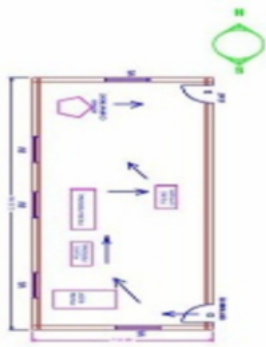

নির্বাচক নিবন্ধন আধিকারিকের স্বাক্ষর

Nazri Naksha

Google Map View

Polling Station Building Front View

Polling Station Front View

Cad View

Key MAP View

1 নাম : রাখী খামরই (দোলাই) স্বামীর নাম: সুভাষ দোলাই বাড়ির নং : n0339 বয়স : 29 লিঙ্গ : মহিলা	SKS1959204 ফটো উপলব্ধ	2 নাম : জয়িতা গোস্বামী মায়ের নাম: মিনতি গোস্বামী বাড়ির নং : এন0230 বয়স : 25 লিঙ্গ : মহিলা	SKS2282655 ফটো উপলব্ধ	3 নাম : মেনকা দোলাই ঘোষ স্বামীর নাম: সুকদেব ঘোষ বাড়ির নং : n0035 বয়স : 32 লিঙ্গ : মহিলা	SKS1776335 ফটো উপলব্ধ
4 নাম : সুকদেব কুমার ঘোষ পিতার নাম: অলোক কুমার ঘোষ বাড়ির নং : n0035 বয়স : 37 লিঙ্গ : পুরুষ	SKS1776368 ফটো উপলব্ধ	5 নাম : নূপুর সামন্ত জানা স্বামীর নাম: সঞ্জয় জানা বাড়ির নং : n0328 বয়স : 25 লিঙ্গ : মহিলা	SKS2261998 ফটো উপলব্ধ	6 নাম : কল্যাণী জানা (বেরা) স্বামীর নাম: গোপালচন্দ্র জানা বাড়ির নং : বয়স : 46 লিঙ্গ : মহিলা	LWJ2195154 ফটো উপলব্ধ
7 নাম : হরপ্রসাদ টুডু পিতার নাম: শ্যামপদ টুডু বাড়ির নং : n0288 বয়স : 32 লিঙ্গ : পুরুষ	SKS1617687 ফটো উপলব্ধ	8 নাম : কর টুডু পিতার নাম: নবীন টুডু বাড়ির নং : n0278 বয়স : 36 লিঙ্গ : পুরুষ	SKS1523513 ফটো উপলব্ধ	9 নাম : গৌরাজ দে পিতার নাম: দুলাল চন্দ্র দে বাড়ির নং : n0326 বয়স : 28 লিঙ্গ : পুরুষ	SKS1959071 ফটো উপলব্ধ
10 নাম : ভবানী দে স্বামীর নাম: তডিং দে বাড়ির নং : n0005 বয়স : 54 লিঙ্গ : মহিলা	WB/29/218/258379 ফটো উপলব্ধ	11 নাম : সুকুমার দে পিতার নাম: কানাই লাল দে বাড়ির নং : n0011 বয়স : 65 লিঙ্গ : পুরুষ	WB/29/218/258136 ফটো উপলব্ধ	12 নাম : শক্তি পদ দে পিতার নাম: ক্ষুদিরাম দে বাড়ির নং : n0012 বয়স : 74 লিঙ্গ : পুরুষ	SKS1523380 ফটো উপলব্ধ
13 নাম : অনুশ্রী দে পিতার নাম: নন্দন কুমার দে বাড়ির নং : n0021 বয়স : 27 লিঙ্গ : মহিলা	SKS2041929 ফটো উপলব্ধ	14 নাম : সঞ্জয় কুমার দে পিতার নাম: সত্যরঞ্জন দে বাড়ির নং : n0010 বয়স : 58 লিঙ্গ : পুরুষ	SKS2571065 ফটো উপলব্ধ	15 নাম : শিউলি দে স্বামীর নাম: অনুকুল চন্দ্র দে বাড়ির নং : n0015 বয়স : 68 লিঙ্গ : মহিলা	WB/29/218/258295 ফটো উপলব্ধ
16 নাম : দিব্যেন্দু দে পিতার নাম: কাজল দে বাড়ির নং : n0023 বয়স : 30 লিঙ্গ : পুরুষ	SKS1776384 ফটো উপলব্ধ	17 নাম : সুমিত দে পিতার নাম: অজয় দে বাড়ির নং : এন0013 বয়স : 29 লিঙ্গ : পুরুষ	SKS1776392 ফটো উপলব্ধ	18 নাম : অনুকুল চন্দ্র দে পিতার নাম: রজনী দে বাড়ির নং : n0015 বয়স : 76 লিঙ্গ : পুরুষ	WB/29/218/258284 ফটো উপলব্ধ
19 নাম : চন্দন কুমার দে পিতার নাম: বঙ্কিম চন্দ্র দে বাড়ির নং : n0021 বয়স : 59 লিঙ্গ : পুরুষ	SKS2156602 ফটো উপলব্ধ	20 নাম : শোভা রানী দে স্বামীর নাম: চন্দন দে বাড়ির নং : n0021 বয়স : 50 লিঙ্গ : মহিলা	SKS2222420 ফটো উপলব্ধ	21 নাম : তনুয় দে পিতার নাম: চন্দন কুমার দে বাড়ির নং : N0000 বয়স : 30 লিঙ্গ : পুরুষ	SKS1776343 ফটো উপলব্ধ
22 নাম : মিতুন কুমার দে পিতার নাম: অজিত কুমার দে বাড়ির নং : n0017 বয়স : 40 লিঙ্গ : পুরুষ	LWJ2195071 ফটো উপলব্ধ	23 নাম : স্বপন কুমার দে পিতার নাম: নিরঞ্জন দে বাড়ির নং : n0018 বয়স : 63 লিঙ্গ : পুরুষ	SKS2133072 ফটো উপলব্ধ	24 নাম : তাপসী রানী জানা স্বামীর নাম: অরুণাংশু জানা বাড়ির নং : n0014 বয়স : 40 লিঙ্গ : মহিলা	LWJ2084010 ফটো উপলব্ধ
25 নাম : রিয়া দে পিতার নাম: অসিত কুমার দে বাড়ির নং : এন0016 বয়স : 26 লিঙ্গ : মহিলা	SKS2062537 ফটো উপলব্ধ	26 নাম : কৃষ্ণেন্দু দে পিতার নাম: তপন কুমার দে বাড়ির নং : এন0005 বয়স : 26 লিঙ্গ : পুরুষ	SKS2062636 ফটো উপলব্ধ	27 নাম : জিতেন্দ্রনাথ দে পিতার নাম: নিরঞ্জন দে বাড়ির নং : n0018 বয়স : 71 লিঙ্গ : পুরুষ	SKS2133320 ফটো উপলব্ধ
28 নাম : অষ্টমী রানী দে স্বামীর নাম: অজয় দে বাড়ির নং : এন0013 বয়স : 48 লিঙ্গ : মহিলা	SKS2133346 ফটো উপলব্ধ	29 নাম : তনিমা দত্ত দে স্বামীর নাম: পিন্টু দে বাড়ির নং : এন0002 বয়স : 30 লিঙ্গ : মহিলা	SKS2062776 ফটো উপলব্ধ	30 নাম : স্বপনীল দে পিতার নাম: সঞ্জয় কুমার দে বাড়ির নং : এন0010 বয়স : 26 লিঙ্গ : পুরুষ	SKS2063287 ফটো উপলব্ধ