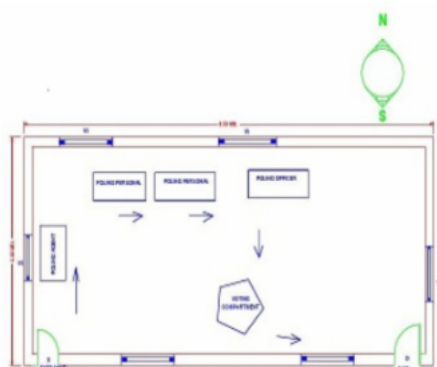

নির্বাচক নিবন্ধন আধিকারিকের স্বাক্ষর

Nazri Naksha

Google Map View

Polling Station Building Front View

Polling Station Front View

Cad View

Key MAP View

1 নাম : দিপালী জানা (পাত্র) স্বামীর নাম: সঞ্জীব পাত্র বাড়ির নং : n0231 বয়স : 34 লিঙ্গ : মহিলা	SKS1941384 ফটো উপলব্ধ	2 নাম : মণী কিস্কু মানডী স্বামীর নাম: বসেত মানডী বাড়ির নং : 000 বয়স : 54 লিঙ্গ : মহিলা	SKS2134013 ফটো উপলব্ধ	3 নাম : রেখা ঘড়া স্বামীর নাম: নন্দ ঘড়া বাড়ির নং : n0001 বয়স : 63 লিঙ্গ : মহিলা	WB/29/218/264225 ফটো উপলব্ধ
4 নাম : নন্দ কিশোর ঘড়া পিতার নাম: স্বদেশ ঘড়া বাড়ির নং : n0001 বয়স : 71 লিঙ্গ : পুরুষ	WB/29/218/264223 ফটো উপলব্ধ	5 নাম : জয়ন্ত ঘড়া পিতার নাম: নন্দকিশোর ঘড়া বাড়ির নং : n0001 বয়স : 31 লিঙ্গ : পুরুষ	SKS1618511 ফটো উপলব্ধ	6 নাম : সুকেশ ঘোষ পিতার নাম: বিষ্ণুপদ ঘোষ বাড়ির নং : n0030 বয়স : 31 লিঙ্গ : পুরুষ	SKS1777390 ফটো উপলব্ধ
7 নাম : গুরুপদ ঘোষ পিতার নাম: অজিত ঘোষ বাড়ির নং : n0029 বয়স : 32 লিঙ্গ : পুরুষ	SKS1524479 ফটো উপলব্ধ	8 নাম : রমা তেলী ঘোষ স্বামীর নাম: গুরুপদ ঘোষ বাড়ির নং : এন0029 বয়স : 26 লিঙ্গ : মহিলা	SKS2333292 ফটো উপলব্ধ	9 নাম : অজিত ঘোষ পিতার নাম: বলাই ঘোষ বাড়ির নং : n0029 বয়স : 63 লিঙ্গ : পুরুষ	WB/29/218/264115 ফটো উপলব্ধ
10 নাম : উষা ঘোষ স্বামীর নাম: অজিত ঘোষ বাড়ির নং : n0029 বয়স : 58 লিঙ্গ : মহিলা	WB/29/218/264114 ফটো উপলব্ধ	11 নাম : বিষ্ণুপদ ঘোষ পিতার নাম: বলাই ঘোষ বাড়ির নং : n0030 বয়স : 69 লিঙ্গ : পুরুষ	WB/29/218/264132 ফটো উপলব্ধ	12 নাম : সনৎ কুমার ঘোষ পিতার নাম: বিষ্ণুপদ ঘোষ বাড়ির নং : 0030 বয়স : 40 লিঙ্গ : পুরুষ	LWJ2327088 ফটো উপলব্ধ
13 নাম : টুম্পা সবর ঘোষ স্বামীর নাম: সনৎ কুমার ঘোষ বাড়ির নং : N0030 বয়স : 32 লিঙ্গ : মহিলা	SKS2276103 ফটো উপলব্ধ	14 নাম : মৌসুমী বেরা তুং স্বামীর নাম: তাপস তুং বাড়ির নং : এন0031 বয়স : 28 লিঙ্গ : মহিলা	SKS2064178 ফটো উপলব্ধ	15 নাম : সঞ্জীব তুং পিতার নাম: ভীম তুং বাড়ির নং : n0031 বয়স : 30 লিঙ্গ : পুরুষ	SKS1903731 ফটো উপলব্ধ
16 নাম : বিমলা তুং স্বামীর নাম: ভীম তুং বাড়ির নং : n0031 বয়স : 51 লিঙ্গ : মহিলা	WB/29/218/264154 ফটো উপলব্ধ	17 নাম : সরস্বতী তুং স্বামীর নাম: অর্জুন তুং বাড়ির নং : n0031 বয়স : 43 লিঙ্গ : মহিলা	LWJ2327062 ফটো উপলব্ধ	18 নাম : অর্জুন তুং পিতার নাম: হেলু তুং বাড়ির নং : n0031 বয়স : 51 লিঙ্গ : পুরুষ	WB/29/218/264423 ফটো উপলব্ধ
19 নাম : সোমা মন্ডল (তুং) স্বামীর নাম: গোপাল তুং বাড়ির নং : n0031 বয়স : 35 লিঙ্গ : মহিলা	SKS1269000 ফটো উপলব্ধ	20 নাম : ভীম তুং পিতার নাম: হেলু তুং বাড়ির নং : n0031 বয়স : 55 লিঙ্গ : পুরুষ	WB/29/218/264022 ফটো উপলব্ধ	21 নাম : তাপস তুং পিতার নাম: সুদর্শন তুং বাড়ির নং : n0031 বয়স : 36 লিঙ্গ : পুরুষ	SKS1162759 ফটো উপলব্ধ
22 নাম : মেনকা তুং স্বামীর নাম: সুদর্শন তুং বাড়ির নং : n0031 বয়স : 53 লিঙ্গ : মহিলা	WB/29/218/264251 ফটো উপলব্ধ	23 নাম : সুদর্শন তুং পিতার নাম: হেলু তুং বাড়ির নং : n0031 বয়স : 58 লিঙ্গ : পুরুষ	WB/29/218/264250 ফটো উপলব্ধ	24 নাম : সুবাসী তুং স্বামীর নাম: হেলু তুং বাড়ির নং : n0031 বয়স : 75 লিঙ্গ : মহিলা	WB/29/218/264138 ফটো উপলব্ধ
25 নাম : পিংকি মাল্লা দাস স্বামীর নাম: মানস কুমার দাস বাড়ির নং : N0014 বয়স : 32 লিঙ্গ : মহিলা	YNG1592930 ফটো উপলব্ধ	26 নাম : লাবনী দাস পিতার নাম: লক্ষ্মী কান্ত দাস বাড়ির নং : N0013 বয়স : 26 লিঙ্গ : মহিলা	SKS2063790 ফটো উপলব্ধ	27 নাম : শশাঙ্ক দাস পিতার নাম: নন্দ দাস বাড়ির নং : n0015 বয়স : 50 লিঙ্গ : পুরুষ	SKS2133817 ফটো উপলব্ধ
28 নাম : বিষ্ণুপ্রিয়া হাজরা(দাস) স্বামীর নাম: তাপস কুমার দাস বাড়ির নং : n0011 বয়স : 35 লিঙ্গ : মহিলা	SKS1269067 ফটো উপলব্ধ	29 নাম : তাপস কুমার দাস পিতার নাম: ধর্ম দাস বাড়ির নং : n0011 বয়স : 44 লিঙ্গ : পুরুষ	LWJ2085454 ফটো উপলব্ধ	30 নাম : ধর্ম দাস পিতার নাম: উমেশ দাস বাড়ির নং : n0011 বয়স : 75 লিঙ্গ : পুরুষ	WB/29/218/264218 ফটো উপলব্ধ