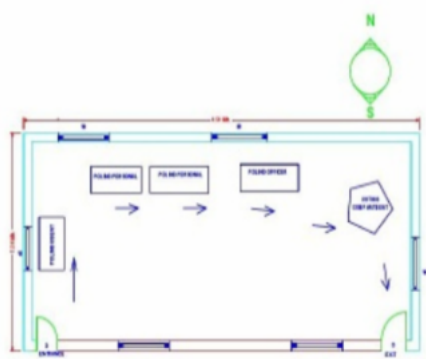

নির্বাচক নিবন্ধন আধিকারিকের স্বাক্ষর

Nazri Naksha

Google Map View

Polling Station Building Front View

Polling Station Front View

Cad View

Key MAP View

1 নাম : মন্দা দে (অধিকারী) স্বামীর নাম: অদ্বৈত অধিকারী বাড়ির নং : n0196 বয়স : 31 লিঙ্গ : মহিলা	SKS1941756 ফটো উপলব্ধ	2 নাম : প্রতিমা পাত্র (পাতর) স্বামীর নাম: রামু পাতর বাড়ির নং : n0191 বয়স : 29 লিঙ্গ : মহিলা	SKS1941707 ফটো উপলব্ধ	3 নাম : মঞ্জু অধিকারী স্বামীর নাম: মদন অধিকারী বাড়ির নং : n0002 বয়স : 71 লিঙ্গ : মহিলা	WB/29/218/267452 ফটো উপলব্ধ
4 নাম : বনমালী অধিকারী পিতার নাম: মদন অধিকারী বাড়ির নং : n0002 বয়স : 44 লিঙ্গ : পুরুষ	LWJ1499227 ফটো উপলব্ধ	5 নাম : সুনন্দা অধিকারী স্বামীর নাম: বনমালী অধিকারী বাড়ির নং : n0002 বয়স : 39 লিঙ্গ : মহিলা	SKS0510859 ফটো উপলব্ধ	6 নাম : রুমা রানী অধিকারী স্বামীর নাম: সঞ্জয় অধিকারী বাড়ির নং : n0003 বয়স : 40 লিঙ্গ : মহিলা	LWJ2086221 ফটো উপলব্ধ
7 নাম : সঞ্জয় অধিকারী পিতার নাম: দুলাল অধিকারী বাড়ির নং : n0003 বয়স : 48 লিঙ্গ : পুরুষ	LWJ1398718 ফটো উপলব্ধ	8 নাম : সন্ধ্যা অধিকারী স্বামীর নাম: দুলাল অধিকারী বাড়ির নং : n0003 বয়স : 64 লিঙ্গ : মহিলা	WB/29/218/267321 ফটো উপলব্ধ	9 নাম : শম্পা অধিকারী স্বামীর নাম: শশংক অধিকারী বাড়ির নং : n0002 বয়স : 45 লিঙ্গ : মহিলা	LWJ1887405 ফটো উপলব্ধ
10 নাম : দেবশীষ অধিকারী পিতার নাম: শশাঙ্ক অধিকারী বাড়ির নং : N0002 বয়স : 25 লিঙ্গ : পুরুষ	SKS2217883 ফটো উপলব্ধ	11 নাম : শশাঙ্ক অধিকারী পিতার নাম: মদন অধিকারী বাড়ির নং : n0002 বয়স : 50 লিঙ্গ : পুরুষ	SKS2301653 ফটো উপলব্ধ	12 নাম : অদ্বৈত অধিকারী পিতার নাম: দুলাল অধিকারী বাড়ির নং : n0003 বয়স : 38 লিঙ্গ : পুরুষ	LWJ2196541 ফটো উপলব্ধ
13 নাম : বিপ্লব অধিকারী পিতার নাম: সঞ্জয় অধিকারী বাড়ির নং : এন0003 বয়স : 21 লিঙ্গ : পুরুষ	SKS2559938 ফটো উপলব্ধ	14 নাম : পূর্ণিমা কোটাল স্বামীর নাম: অপু কোটাল বাড়ির নং : এন0236 বয়স : 22 লিঙ্গ : মহিলা	SKS2432375 ফটো উপলব্ধ	15 নাম : সন্ধ্যা গুছাইত স্বামীর নাম: মদন গুছাইত বাড়ির নং : n0034 বয়স : 74 লিঙ্গ : মহিলা	WB/29/218/267462 ফটো উপলব্ধ
16 নাম : মদন গুছাইত পিতার নাম: বৈকুণ্ঠ গুছাইত বাড়ির নং : n0034 বয়স : 80 লিঙ্গ : পুরুষ	WB/29/218/267495 ফটো উপলব্ধ	17 নাম : শিউলী ঘোড়াই (দাস) স্বামীর নাম: সুশান্ত দাস বাড়ির নং : n0153 বয়স : 37 লিঙ্গ : মহিলা	SKS1269752 ফটো উপলব্ধ	18 নাম : মদন মোহন ঘোড়াই পিতার নাম: কৃষ্ণ দাস ঘোড়াই বাড়ির নং : n0109 বয়স : 83 লিঙ্গ : পুরুষ	WB/29/218/267480 ফটো উপলব্ধ
19 নাম : গোবিন্দ ঘোড়াই পিতার নাম: বাদল ঘোড়াই বাড়ির নং : n0099 বয়স : 31 লিঙ্গ : পুরুষ	SKS1777846 ফটো উপলব্ধ	20 নাম : প্রভাতী ঘোড়াই স্বামীর নাম: মদন ঘোড়াই বাড়ির নং : n0109 বয়স : 56 লিঙ্গ : মহিলা	WB/29/218/267500 ফটো উপলব্ধ	21 নাম : সুদেষ্ণা দাস (ঘোড়াই) স্বামীর নাম: পুলক ঘোড়াই বাড়ির নং : n0110 বয়স : 32 লিঙ্গ : মহিলা	SKS1619063 ফটো উপলব্ধ
22 নাম : শুভা বর(ঘোড়াই) স্বামীর নাম: সৌগত ঘোড়াই বাড়ির নং : n0110 বয়স : 38 লিঙ্গ : মহিলা	SKS1701788 ফটো উপলব্ধ	23 নাম : গোপাল ঘোড়াই পিতার নাম: কৃষ্ণপ্রসাদ ঘোড়াই বাড়ির নং : n0111 বয়স : 88 লিঙ্গ : পুরুষ	WB/29/218/267536 ফটো উপলব্ধ	24 নাম : জয়ন্ত ঘোড়াই পিতার নাম: অঞ্জন ঘোড়াই বাড়ির নং : n0038 বয়স : 27 লিঙ্গ : পুরুষ	SKS2026201 ফটো উপলব্ধ
25 নাম : মৌসুমী দাস (ঘোড়াই) স্বামীর নাম: উত্তম ঘোড়াই বাড়ির নং : n0014 বয়স : 37 লিঙ্গ : মহিলা	SKS1524909 ফটো উপলব্ধ	26 নাম : সন্ধ্যা ঘোড়াই স্বামীর নাম: নিরঞ্জন ঘোড়াই বাড়ির নং : n0015 বয়স : 81 লিঙ্গ : মহিলা	WB/29/218/267272 ফটো উপলব্ধ	27 নাম : লক্ষ্মীকান্ত ঘোড়াই পিতার নাম: নিরঞ্জন ঘোড়াই বাড়ির নং : n0015 বয়স : 46 লিঙ্গ : পুরুষ	LWJ1499441 ফটো উপলব্ধ
28 নাম : মনু ঘোড়াই পিতার নাম: নিরঞ্জন ঘোড়াই বাড়ির নং : n0015 বয়স : 43 লিঙ্গ : পুরুষ	LWJ2327377 ফটো উপলব্ধ	29 নাম : অঞ্জলী ঘোড়াই স্বামীর নাম: মনু ঘোড়াই বাড়ির নং : n0015 বয়স : 40 লিঙ্গ : মহিলা	SKS0511162 ফটো উপলব্ধ	30 নাম : মানসী ঘোড়াই স্বামীর নাম: লক্ষ্মীকান্ত ঘোড়াই বাড়ির নং : n0015 বয়স : 37 লিঙ্গ : মহিলা	SKS0511170 ফটো উপলব্ধ