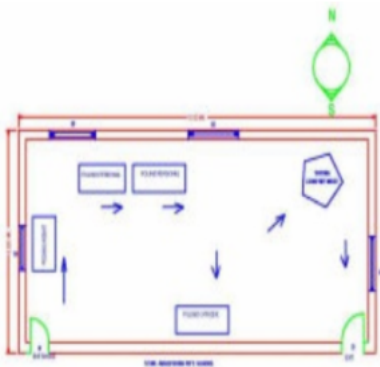

নির্বাচক নিবন্ধন আধিকারিকের স্বাক্ষর

Nazri Naksha

Google Map View

Polling Station Building Front View

Polling Station Front View

Cad View

Key MAP View

1 নাম : ডরথী আদক ভূঞা পিতার নাম: সৌমেন ভূঞা বাড়ির নং : নং বয়স : 31 লিঙ্গ : মহিলা	SKS1586254 ফটো উপলব্ধ	2 নাম : প্রিয়ান্বিতা আদক মাম্বা স্বামীর নাম: বিশ্বজিৎ মাম্বা বাড়ির নং : n0307 বয়স : 29 লিঙ্গ : মহিলা	SKS1785153 ফটো উপলব্ধ	3 নাম : দিলীপ মাম্বা পিতার নাম: নন্দদুলাল মাম্বা বাড়ির নং : এন0218 বয়স : 39 লিঙ্গ : পুরুষ	LWJ2179653 ফটো উপলব্ধ
4 নাম : কাকলী মাম্বা স্বামীর নাম: দিলীপ মাম্বা বাড়ির নং : n0218 বয়স : 41 লিঙ্গ : মহিলা	SKS1211283 ফটো উপলব্ধ	5 নাম : বিমল চন্দ্র ওঝা পিতার নাম: সত্যীশ ওঝা বাড়ির নং : n0072 বয়স : 56 লিঙ্গ : পুরুষ	WB/29/218/024365 ফটো উপলব্ধ	6 নাম : মিনতী হাজরা স্বামীর নাম: মৃত্যুঞ্জয় হাজরা বাড়ির নং : n0040 বয়স : 45 লিঙ্গ : মহিলা	LWJ1807726 ফটো উপলব্ধ
7 নাম : চন্দনা কর স্বামীর নাম: নট বিহারী কর বাড়ির নং : n0040 বয়স : 47 লিঙ্গ : মহিলা	LWJ1453851 ফটো উপলব্ধ	8 নাম : নটবিহারী কর পিতার নাম: সাধন কর বাড়ির নং : n0040 বয়স : 56 লিঙ্গ : পুরুষ	WB/29/218/024199 ফটো উপলব্ধ	9 নাম : রিংকু মন্ডল (কর) স্বামীর নাম: দিব্যেন্দু কর বাড়ির নং : n0040 বয়স : 37 লিঙ্গ : মহিলা	SKS1144518 ফটো উপলব্ধ
10 নাম : দিব্যেন্দু কর পিতার নাম: গৌরহরি কর বাড়ির নং : n0040 বয়স : 48 লিঙ্গ : পুরুষ	LWJ2260883 ফটো উপলব্ধ	11 নাম : গৌরী কর স্বামীর নাম: গৌরহরি কর বাড়ির নং : n0040 বয়স : 69 লিঙ্গ : মহিলা	WB/29/218/024762 ফটো উপলব্ধ	12 নাম : গৌরহরি কর পিতার নাম: প্রসন্ন কর বাড়ির নং : n0040 বয়স : 77 লিঙ্গ : পুরুষ	WB/29/218/024788 ফটো উপলব্ধ
13 নাম : আকাশ কর পিতার নাম: নটবিহারী কর বাড়ির নং : এন0040 বয়স : 27 লিঙ্গ : পুরুষ	SKS2045169 ফটো উপলব্ধ	14 নাম : অনুপমা কর পিতার নাম: নট বিহারী কর বাড়ির নং : এন0040 বয়স : 24 লিঙ্গ : মহিলা	SKS2284651 ফটো উপলব্ধ	15 নাম : প্রকাশ কর পিতার নাম: বাসুদেব কর বাড়ির নং : n0286 বয়স : 28 লিঙ্গ : পুরুষ	SKS1914092 ফটো উপলব্ধ
16 নাম : মধুমিতা কর (দুয়ারী) স্বামীর নাম: অরিন্দ্র দুয়ারী বাড়ির নং : n0300 বয়স : 33 লিঙ্গ : মহিলা	SKS1914233 ফটো উপলব্ধ	17 নাম : মধুমিতা কর (সামন্ত) স্বামীর নাম: নিমল সামন্ত বাড়ির নং : n0262 বয়স : 34 লিঙ্গ : মহিলা	SKS1488956 ফটো উপলব্ধ	18 নাম : আরতি খমরাই স্বামীর নাম: সাগর খমরাই বাড়ির নং : n0174 বয়স : 66 লিঙ্গ : মহিলা	SKS2352268 ফটো উপলব্ধ
19 নাম : দেবব্রত চন্দ্র পিতার নাম: অজিত চন্দ্র বাড়ির নং : এন0174 বয়স : 22 লিঙ্গ : পুরুষ	SKS2514297 ফটো উপলব্ধ	20 নাম : সুলেখা গুঁদুয়া পিতার নাম: গোপাল গুঁদুয়া বাড়ির নং : এন0050 বয়স : 23 লিঙ্গ : মহিলা	SKS2394237 ফটো উপলব্ধ	21 নাম : গৌরী বালা সিং (গুঁদুয়া) স্বামীর নাম: লব গুঁদুয়া বাড়ির নং : n0050 বয়স : 42 লিঙ্গ : মহিলা	SKS1743095 ফটো উপলব্ধ
22 নাম : লব গুঁদুয়া পিতার নাম: বরেন্দ্র নাথ গুঁদুয়া বাড়ির নং : n0050 বয়স : 42 লিঙ্গ : পুরুষ	SKS1743103 ফটো উপলব্ধ	23 নাম : চম্পা গুঁদুয়া স্বামীর নাম: বরেন্দ্রনাথ গুঁদুয়া বাড়ির নং : n0050 বয়স : 66 লিঙ্গ : মহিলা	SKS1900331 ফটো উপলব্ধ	24 নাম : প্রতিমা বালমুচু (গুঁদুয়া) স্বামীর নাম: গোপাল গুঁদুয়া বাড়ির নং : n0050 বয়স : 40 লিঙ্গ : মহিলা	SKS1677558 ফটো উপলব্ধ
25 নাম : গোপাল গুঁদুয়া পিতার নাম: সুরেন্দ্র গুঁদুয়া বাড়ির নং : n0050 বয়স : 46 লিঙ্গ : পুরুষ	LWJ2020055 ফটো উপলব্ধ	26 নাম : অনিতা রানী গাঁতাইত(মাইতি) স্বামীর নাম: দেবরাজ মাইতি বাড়ির নং : n0305 বয়স : 33 লিঙ্গ : মহিলা	SKS1536051 ফটো উপলব্ধ	27 নাম : সীমা ভক্ত ঘোড়াই স্বামীর নাম: প্রশান্ত ঘোড়াই বাড়ির নং : n0078 বয়স : 34 লিঙ্গ : মহিলা	SKS1900356 ফটো উপলব্ধ
28 নাম : অরুণ ঘোড়াই পিতার নাম: দিলীপ কুমার ঘোড়াই বাড়ির নং : n0276 বয়স : 27 লিঙ্গ : পুরুষ	SKS1981620 ফটো উপলব্ধ	29 নাম : কৃষ্ণেন্দু ঘোড়াই পিতার নাম: গোপাল চন্দ্র ঘোড়াই বাড়ির নং : এন0032 বয়স : 23 লিঙ্গ : পুরুষ	SKS2380343 ফটো উপলব্ধ	30 নাম : অসীম ঘোড়াই পিতার নাম: দিলীপ কুমার ঘোড়াই বাড়ির নং : এন0276 বয়স : 23 লিঙ্গ : পুরুষ	SKS2356137 ফটো উপলব্ধ