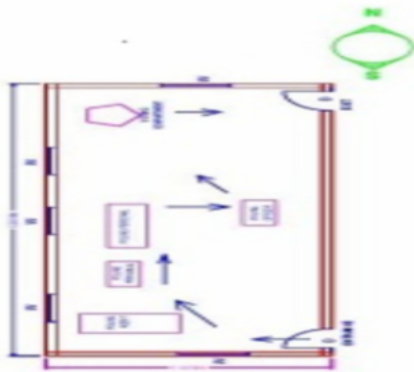

নির্বাচক নিবন্ধন আধিকারিকের স্বাক্ষর

Nazri Naksha

Google Map View

Polling Station Building Front View

Polling Station Front View

Cad View

Key MAP View

1	SKS1943240	নাম : রীতা মাল (মামা) স্বামীর নাম: দেবশীষ মামা বাড়ির নং : n0248 বয়স : 31 লিঙ্গ : মহিলা	ফটো উপলব্ধ	2	SKS1273663	নাম : করুণা আদক স্বামীর নাম: গোপাল আদক বাড়ির নং : n0041 বয়স : 44 লিঙ্গ : মহিলা	ফটো উপলব্ধ	3	SKS2448140	নাম : কৈলাশ পতি আদক মায়ের নাম: করুণা সামন্ত আদক বাড়ির নং : এন0041 বয়স : 22 লিঙ্গ : পুরুষ	ফটো উপলব্ধ	
4	WB/29/218/282509	নাম : শুকদেব আদক পিতার নাম: বলাই আদক বাড়ির নং : n0041 বয়স : 60 লিঙ্গ : পুরুষ	ফটো উপলব্ধ	5	WB/29/218/282520	নাম : বাঁশরী আদক স্বামীর নাম: শুকদেব আদক বাড়ির নং : n0041 বয়স : 53 লিঙ্গ : মহিলা	ফটো উপলব্ধ	6	SKS0537902	নাম : সুরজিত আদক পিতার নাম: সুকদেব আদক বাড়ির নং : n0041 বয়স : 38 লিঙ্গ : পুরুষ	ফটো উপলব্ধ	
7	SKS1703149	নাম : শুভদ্রা রুইদাস (আদক) স্বামীর নাম: সুরজিৎ আদক বাড়ির নং : n0041 বয়স : 34 লিঙ্গ : মহিলা	ফটো উপলব্ধ	8	WB/29/218/282400	নাম : মৃত্যুঞ্জয় কালসা পিতার নাম: নারায়ণ কালসা বাড়ির নং : n0036 বয়স : 56 লিঙ্গ : পুরুষ	ফটো উপলব্ধ	9	SKS1273671	নাম : সুস্মিতা রানী মন্ডল(কালসা) স্বামীর নাম: অমলেন্দু কালসা বাড়ির নং : n0037 বয়স : 36 লিঙ্গ : মহিলা	ফটো উপলব্ধ	
10	SKS1779834	নাম : অঞ্জু জানা (কালসা) স্বামীর নাম: দীপক কালসা বাড়ির নং : n0038 বয়স : 29 লিঙ্গ : মহিলা	ফটো উপলব্ধ	11	WB/29/218/282526	নাম : অজিত কুমার কালসা পিতার নাম: পশুপতি কালসা বাড়ির নং : n0038 বয়স : 73 লিঙ্গ : পুরুষ	ফটো উপলব্ধ	12	WB/29/218/282583	নাম : মাধবী কালসা পিতার নাম: অজিত কুমার কালসা বাড়ির নং : n0038 বয়স : 62 লিঙ্গ : মহিলা	ফটো উপলব্ধ	
13	SKS2067692	নাম : প্রিয়া কালসা মন্ডল পিতার নাম: অমিয় কালসা বাড়ির নং : এন০০৭৮ বয়স : 27 লিঙ্গ : মহিলা	ফটো উপলব্ধ	14	SKS2068005	নাম : সুস্মিতা জানা কালসা স্বামীর নাম: বিজয় কালসা বাড়ির নং : এন0036 বয়স : 26 লিঙ্গ : মহিলা	ফটো উপলব্ধ	15	LWJ1424233	নাম : দীপক কুমার কালসা পিতার নাম: অজিত কুমার কালসা বাড়ির নং : n0038 বয়স : 46 লিঙ্গ : পুরুষ	ফটো উপলব্ধ	
16	LWJ2090413	নাম : শান্তনু কালসা পিতার নাম: নারায়ণ চন্দ্র কালসা বাড়ির নং : n0036 বয়স : 43 লিঙ্গ : পুরুষ	ফটো উপলব্ধ	17	LWJ1500057	নাম : অমলেন্দু কালসা পিতার নাম: অনন্ত কালসা বাড়ির নং : n0037 বয়স : 45 লিঙ্গ : পুরুষ	ফটো উপলব্ধ	18	WB/29/218/282596	নাম : ছায়া কালসা অন্যান্য: অমিয় কালসা বাড়ির নং : n0037 বয়স : 51 লিঙ্গ : মহিলা	ফটো উপলব্ধ	
19	WB/29/218/282595	নাম : অমিয় কালসা পিতার নাম: অনন্ত কালসা বাড়ির নং : n0037 বয়স : 57 লিঙ্গ : পুরুষ	ফটো উপলব্ধ	20	SKS1527225	নাম : অম্বিকা গাঁতাইত(কালসা) স্বামীর নাম: শান্তনু কালসা বাড়ির নং : n0036 বয়স : 34 লিঙ্গ : মহিলা	ফটো উপলব্ধ	21	SKS1703131	নাম : বিজয় কালসা পিতার নাম: মৃত্যুঞ্জয় কালসা বাড়ির নং : n0036 বয়স : 31 লিঙ্গ : পুরুষ	ফটো উপলব্ধ	
22	WB/29/218/282586	নাম : ছায়া কালসা অন্যান্য: মৃত্যুঞ্জয় কালসা বাড়ির নং : n0036 বয়স : 53 লিঙ্গ : মহিলা	ফটো উপলব্ধ	23	LWJ2090421	নাম : উষা গায়েন স্বামীর নাম: হরিপদ গায়েন বাড়ির নং : n0043 বয়স : 57 লিঙ্গ : মহিলা	ফটো উপলব্ধ	Q	24	SKS1273457	নাম : সুভাষ চন্দ্র গায়েন পিতার নাম: হরিপদ গায়েন বাড়ির নং : বয়স : 43 লিঙ্গ : পুরুষ	ফটো উপলব্ধ
25	SKS1620947	নাম : লক্ষ্মী রানী রাউৎ (গায়েন) স্বামীর নাম: সুভাষ চন্দ্র গায়েন বাড়ির নং : n0043 বয়স : 32 লিঙ্গ : মহিলা	ফটো উপলব্ধ	26	LWJ1421924	নাম : প্রভাষকুমার গায়েন মায়ের নাম: উষা গায়েন বাড়ির নং : n0043 বয়স : 46 লিঙ্গ : পুরুষ	ফটো উপলব্ধ	27	YMD2129260	নাম : চুমকী দাস পাত্র স্বামীর নাম: পল্লব কুমার পাত্র বাড়ির নং : এন০০৬২ বয়স : 28 লিঙ্গ : মহিলা	ফটো উপলব্ধ	
28	SKS2068120	নাম : প্রভাতী গায়েন জানা স্বামীর নাম: অচিন্ত জানা বাড়ির নং : এন0094 বয়স : 26 লিঙ্গ : মহিলা	ফটো উপলব্ধ	29	SKS2246353	নাম : তনুশ্রী চন্দ্র পিতার নাম: লক্ষ্মী কান্ত চন্দ্র বাড়ির নং : N0158 বয়স : 25 লিঙ্গ : মহিলা	ফটো উপলব্ধ	30	LWJ1893296	নাম : কানাই জানা পিতার নাম: সুধীর চন্দ্র জানা বাড়ির নং : n0044 বয়স : 44 লিঙ্গ : পুরুষ	ফটো উপলব্ধ	