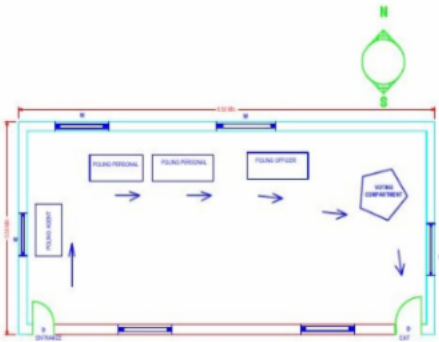

নির্বাচক নিবন্ধন আধিকারিকের স্বাক্ষর

Nazri Naksha

Google Map View

Polling Station Building Front View

Polling Station Front View

Cad View

Key MAP View

1 নাম : সুসমা শীট (প্রামানিক) স্বামীর নাম: সাগর কুমার প্রামানিক বাড়ির নং : n0148 বয়স : 29 লিঙ্গ : মহিলা	SKS1944644	ফটো উপলব্ধ	2 নাম : শীর্ষেন্দু অধিকারী পিতার নাম: অনিলকৃষ্ণ অধিকারী বাড়ির নং : n0042 বয়স : 44 লিঙ্গ : পুরুষ	LWJ1499854	ফটো উপলব্ধ	3 নাম : সুদীপ অধিকারী পিতার নাম: অসিত অধিকারী বাড়ির নং : এন০০৪৩ বয়স : 26 লিঙ্গ : পুরুষ	SKS2070555	ফটো উপলব্ধ
4 নাম : দেবরূপ অধিকারী পিতার নাম: তাপস অধিকারী বাড়ির নং : n0085 বয়স : 29 লিঙ্গ : পুরুষ	SKS1781723	ফটো উপলব্ধ	5 নাম : শ্যামলী অধিকারী স্বামীর নাম: তাপস কুমার অধিকারী বাড়ির নং : n0085 বয়স : 53 লিঙ্গ : মহিলা	SKS2139947	ফটো উপলব্ধ	6 নাম : রুম চক্রবর্তী অধিকারী স্বামীর নাম: শান্তনু অধিকারী বাড়ির নং : এন0038 বয়স : 31 লিঙ্গ : মহিলা	YNG1559863	ফটো উপলব্ধ
7 নাম : শ্রেয়া অধিকারী পিতার নাম: শুভেন্দু অধিকারী বাড়ির নং : এন0042 বয়স : 24 লিঙ্গ : মহিলা	SKS2286714	ফটো উপলব্ধ	8 নাম : অনুষ্ঠা অধিকারী পিতার নাম: সুখেন্দু কুমার অধিকারী বাড়ির নং : এন0042 বয়স : 22 লিঙ্গ : মহিলা	SKS2467223	ফটো উপলব্ধ	9 নাম : শান্তনু অধিকারী পিতার নাম: শিবনারায়ন অধিকারী বাড়ির নং : n0038 বয়স : 35 লিঙ্গ : পুরুষ	SKS1276385	ফটো উপলব্ধ
10 নাম : মানসী অধিকারী স্বামীর নাম: অসিত অধিকারী বাড়ির নং : n0043 বয়স : 48 লিঙ্গ : মহিলা	LWJ1501733	ফটো উপলব্ধ	11 নাম : অসিতকুমার অধিকারী পিতার নাম: কালাচাঁদ অধিকারী বাড়ির নং : n0043 বয়স : 51 লিঙ্গ : পুরুষ	WB/29/218/294306	ফটো উপলব্ধ	12 নাম : প্রিয়াঙ্কা অধিকারী পিতার নাম: তাপস কুমার অধিকারী বাড়ির নং : n0042 বয়স : 35 লিঙ্গ : মহিলা	SKS1447473	ফটো উপলব্ধ
13 নাম : তাপসকুমার অধিকারী পিতার নাম: অনিলকৃষ্ণ অধিকারী বাড়ির নং : n0042 বয়স : 63 লিঙ্গ : পুরুষ	WB/29/218/294540	ফটো উপলব্ধ	14 নাম : তনিমা অধিকারী পিতার নাম: অনন্ত অধিকারী বাড়ির নং : n0058 বয়স : 43 লিঙ্গ : মহিলা	LWJ1895671	ফটো উপলব্ধ	15 নাম : সুখেন্দু কুমার অধিকারী পিতার নাম: অনিলকৃষ্ণ অধিকারী বাড়ির নং : n0042 বয়স : 61 লিঙ্গ : পুরুষ	SKS2140309	ফটো উপলব্ধ
16 নাম : তনুশ্রী অধিকারী স্বামীর নাম: সুখেন্দু কুমার অধিকারী বাড়ির নং : n0042 বয়স : 52 লিঙ্গ : মহিলা	LWJ1895689	ফটো উপলব্ধ	17 নাম : মঞ্জু অধিকারী স্বামীর নাম: অনন্তকুমার অধিকারী বাড়ির নং : n0058 বয়স : 67 লিঙ্গ : মহিলা	LWJ2238962	ফটো উপলব্ধ	18 নাম : অনন্তকুমার অধিকারী পিতার নাম: রঞ্জন অধিকারী বাড়ির নং : n0058 বয়স : 82 লিঙ্গ : পুরুষ	WB/29/218/294417	ফটো উপলব্ধ
19 নাম : দোয়েল প্রামানিক স্বামীর নাম: গৌতম অধিকারী বাড়ির নং : n0058 বয়স : 40 লিঙ্গ : মহিলা	SKS1528850	ফটো উপলব্ধ	20 নাম : পৌতম অধিকারী পিতার নাম: অনন্ত কুমার অধিকারী বাড়ির নং : n0058 বয়স : 44 লিঙ্গ : পুরুষ	LWJ1501832	ফটো উপলব্ধ	21 নাম : গোলাপ অধিকারী স্বামীর নাম: শিবনারায়ন অধিকারী বাড়ির নং : n0038 বয়স : 48 লিঙ্গ : মহিলা	LWJ1473552	ফটো উপলব্ধ
22 নাম : বাবলু অধিকারী পিতার নাম: শিবনারায়ন অধিকারী বাড়ির নং : n0143 বয়স : 28 লিঙ্গ : পুরুষ	SKS1944594	ফটো উপলব্ধ	23 নাম : মানু অধিকারী স্বামীর নাম: শুভেন্দু অধিকারী বাড়ির নং : n0042 বয়স : 53 লিঙ্গ : মহিলা	LWJ1895697	ফটো উপলব্ধ	24 নাম : শুভেন্দু অধিকারী পিতার নাম: অনিল অধিকারী বাড়ির নং : n0042 বয়স : 57 লিঙ্গ : পুরুষ	SKS2139962	ফটো উপলব্ধ
25 নাম : ঋতিকা অধিকারী পিতার নাম: সুখেন্দু কুমার অধিকারী বাড়ির নং : এন০০৪২ বয়স : 27 লিঙ্গ : মহিলা	SKS2070589	ফটো উপলব্ধ	26 নাম : লালু আড়ি পিতার নাম: নিমাই আড়ি বাড়ির নং : n0067 বয়স : 31 লিঙ্গ : পুরুষ	SKS1704139	ফটো উপলব্ধ	27 নাম : শংকর আড়ি পিতার নাম: নিমাই আড়ি বাড়ির নং : n0067 বয়স : 48 লিঙ্গ : পুরুষ	LWJ1473057	ফটো উপলব্ধ
28 নাম : টিক্কর আড়ি পিতার নাম: নিমাই আড়ি বাড়ির নং : n0067 বয়স : 33 লিঙ্গ : পুরুষ	SKS1447523	ফটো উপলব্ধ	29 নাম : রাধা আড়ি স্বামীর নাম: নিমাই আড়ি বাড়ির নং : n0067 বয়স : 64 লিঙ্গ : মহিলা	WB/29/218/294095	ফটো উপলব্ধ	30 নাম : সুসমা আড়ি স্বামীর নাম: টিক্কর আড়ি বাড়ির নং : এন0067 বয়স : 28 লিঙ্গ : মহিলা	SKS2007326	ফটো উপলব্ধ