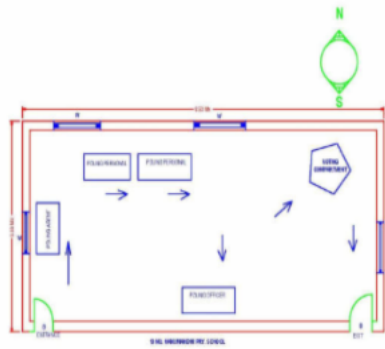

নির্বাচক নিবন্ধন আধিকারিকের স্বাক্ষর

Nazri Naksha

Google Map View

Polling Station Building Front View

Polling Station Front View

Cad View

Key MAP View

1 নাম : সেক পারেশ আলি পিতার নাম: রহমান আলি বাড়ির নং : n0226 বয়স : 62 লিঙ্গ : পুরুষ	SKS2601631 ফটো উপলব্ধ	2 নাম : রফিক গাজী পিতার নাম: অবুর গাজী বাড়ির নং : n0208 বয়স : 57 লিঙ্গ : পুরুষ	SKS2520609 ফটো উপলব্ধ	3 নাম : রহমত গাজী পিতার নাম: রফিক গাজী বাড়ির নং : এন0208 বয়স : 24 লিঙ্গ : পুরুষ	SKS2546752 ফটো উপলব্ধ
4 নাম : ফিরোজা খাতুন স্বামীর নাম: সেক সামসুদ্দিন বাড়ির নং : n0197 বয়স : 82 লিঙ্গ : মহিলা	WB/29/218/024567 ফটো উপলব্ধ	5 নাম : সেক জাকির হোসেন পিতার নাম: সেক সামসুদ্দিন বাড়ির নং : n0195 বয়স : 53 লিঙ্গ : পুরুষ	SKS0051334 ফটো উপলব্ধ	6 নাম : রিজিয়া বিবি স্বামীর নাম: সেক মাল্লান আলি বাড়ির নং : n0193 বয়স : 51 লিঙ্গ : মহিলা	WB/29/218/024564 ফটো উপলব্ধ
7 নাম : রুকিয়া বিবি স্বামীর নাম: সৈয়দ ইসাক আলি বাড়ির নং : n0165 বয়স : 62 লিঙ্গ : মহিলা	WB/29/218/024445 ফটো উপলব্ধ	8 নাম : সৈয়দ নাসেরুল ইসলাম পিতার নাম: সৈয়দ ইসাক আলি বাড়ির নং : এন0164 বয়স : 36 লিঙ্গ : পুরুষ	SKS1211994 ফটো উপলব্ধ	9 নাম : গোলে আরজান খাতুন মায়ের নাম: সাহিদা বিবি বাড়ির নং : n0162 বয়স : 33 লিঙ্গ : মহিলা	SKS1677723 ফটো উপলব্ধ
10 নাম : রাবিয়া বিবি স্বামীর নাম: সেক মুক্তার আলি বাড়ির নং : n0153 বয়স : 56 লিঙ্গ : মহিলা	WB/29/218/024527 ফটো উপলব্ধ	11 নাম : হামিদায়েসা বিবি পিতার নাম: সেক মনিরুদ্দিন বাড়ির নং : n0152 বয়স : 62 লিঙ্গ : মহিলা	WB/29/218/024516 ফটো উপলব্ধ	12 নাম : তনুজা বিবি স্বামীর নাম: সেক মনতাজ আলি বাড়ির নং : n0143 বয়স : 33 লিঙ্গ : মহিলা	SKS1584259 ফটো উপলব্ধ
13 নাম : সেক মুক্তার আলি পিতার নাম: সেক কাদের আলি বাড়ির নং : n0143 বয়স : 60 লিঙ্গ : পুরুষ	WB/29/218/024475 ফটো উপলব্ধ	14 নাম : সেক ইয়াকুব আলি পিতার নাম: সেক আজাদ বাড়ির নং : n0142 বয়স : 56 লিঙ্গ : পুরুষ	WB/29/218/024751 ফটো উপলব্ধ	15 নাম : গুলজান বিবি স্বামীর নাম: সৈয়দ নাজিবুল ইসলাম বাড়ির নং : n0103 বয়স : 67 লিঙ্গ : মহিলা	WB/29/218/024458 ফটো উপলব্ধ
16 নাম : সৈয়দ নাজিবুল ইসলাম পিতার নাম: সৈয়দ সের আলি বাড়ির নং : n0102 বয়স : 77 লিঙ্গ : পুরুষ	WB/29/218/024626 ফটো উপলব্ধ	17 নাম : সৈয়দ হাসিবুল ইসলাম পিতার নাম: নাজিবুল ইসলাম বাড়ির নং : n0098 বয়স : 38 লিঙ্গ : পুরুষ	LWJ2310985 ফটো উপলব্ধ	18 নাম : সেক নাসিরুদ্দিন পিতার নাম: সেক কামাল উদ্দিন বাড়ির নং : n0094 বয়স : 37 লিঙ্গ : পুরুষ	SKS1211671 ফটো উপলব্ধ
19 নাম : সৈয়দ রাইসুদ্দিন পিতার নাম: সৈয়দ আলি বাড়ির নং : n0091 বয়স : 76 লিঙ্গ : পুরুষ	WB/29/218/024647 ফটো উপলব্ধ	20 নাম : রেহানা বিবি স্বামীর নাম: সেক জাকির হোসেন বাড়ির নং : n0089 বয়স : 38 লিঙ্গ : মহিলা	SKS1144799 ফটো উপলব্ধ	21 নাম : জহরন বিবি স্বামীর নাম: সেক আজাদ বাড়ির নং : n0149 বয়স : 58 লিঙ্গ : মহিলা	WB/29/218/024619 ফটো উপলব্ধ
22 নাম : আরজানি বিবি স্বামীর নাম: ইয়াকুব বাড়ির নং : n0148 বয়স : 52 লিঙ্গ : মহিলা	WB/29/218/024754 ফটো উপলব্ধ	23 নাম : সেক আলতাপ আলি মায়ের নাম: আমেনা বিবি বাড়ির নং : n0146 বয়স : 31 লিঙ্গ : পুরুষ	SKS1584267 ফটো উপলব্ধ	24 নাম : আমেনা বিবি স্বামীর নাম: আয়ুব বাড়ির নং : n0146 বয়স : 56 লিঙ্গ : মহিলা	WB/29/218/024523 ফটো উপলব্ধ
25 নাম : হাসান আলি পিতার নাম: পারেশ আলি বাড়ির নং : n0226 বয়স : 35 লিঙ্গ : পুরুষ	SKS1489277 ফটো উপলব্ধ	26 নাম : মাসুরা বিবি স্বামীর নাম: সেক পারেশ আলি বাড়ির নং : n0225 বয়স : 58 লিঙ্গ : মহিলা	WB/29/218/024013 ফটো উপলব্ধ	27 নাম : ওমর আলি সেক পিতার নাম: সেক পারেশ আলি বাড়ির নং : n0224 বয়স : 40 লিঙ্গ : পুরুষ	LWJ2179505 ফটো উপলব্ধ
28 নাম : জিন্নাত খাতুন (বিবি) মায়ের নাম: সাহিদা বিবি বাড়ির নং : n0222 বয়স : 42 লিঙ্গ : মহিলা	SKS0050948 ফটো উপলব্ধ	29 নাম : সেক সাবুদ আলি পিতার নাম: সেক আরফান আলি বাড়ির নং : n0222 বয়স : 54 লিঙ্গ : পুরুষ	SKS1421999 ফটো উপলব্ধ	30 নাম : ইকতারা বিবি স্বামীর নাম: সফিকুল ইসলাম বাড়ির নং : n0217 বয়স : 41 লিঙ্গ : মহিলা	SKS1355767 ফটো উপলব্ধ