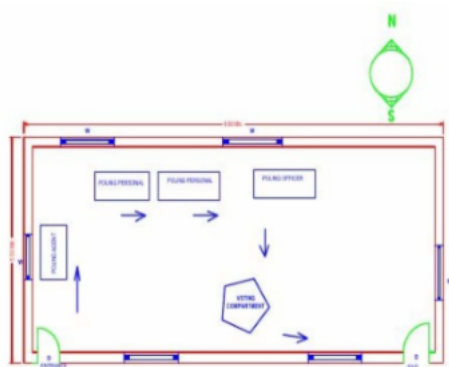

নির্বাচক নিবন্ধন আধিকারিকের স্বাক্ষর

Nazri Naksha

Google Map View

Polling Station Building Front View

Polling Station Front View

Cad View

Key MAP View

1 নাম : হালিমা বিবি স্বামীর নাম: সেক গোঁওস মহম্মাদ বাড়ির নং : n0003 বয়স : 58 লিঙ্গ : মহিলা	SKS2515955	ফটো উপলব্ধ	2 নাম : সেক মহিদুল ইসলাম পিতার নাম: সেক নুরু মহম্মাদ বাড়ির নং : n0014 বয়স : 37 লিঙ্গ : পুরুষ	SKS1166149	ফটো উপলব্ধ	3 নাম : নাজমা বিবি স্বামীর নাম: সেক মহিনুদ্দিন বাড়ির নং : n0038 বয়স : 57 লিঙ্গ : মহিলা	WB/29/218/303052	ফটো উপলব্ধ
4 নাম : সেক আব্দুল হামিদ পিতার নাম: সেক আব্দুল্লা বাড়ির নং : n0003 বয়স : 39 লিঙ্গ : পুরুষ	SKS1279330	ফটো উপলব্ধ	5 নাম : সাকিলা বিবি স্বামীর নাম: সেক মহিদুল ইসলাম বাড়ির নং : n0082 বয়স : 32 লিঙ্গ : মহিলা	SKS1530377	ফটো উপলব্ধ	6 নাম : সেক জুসু পিতার নাম: সেক নিজামুদ্দিন বাড়ির নং : n0081 বয়স : 39 লিঙ্গ : পুরুষ	SKS1739358	ফটো উপলব্ধ
7 নাম : আহেদা বিবি স্বামীর নাম: সেক আবু সালাম বাড়ির নং : n0204 বয়স : 43 লিঙ্গ : মহিলা	SKS1705284	ফটো উপলব্ধ	8 নাম : মাঝিয়া বিবি স্বামীর নাম: সেক রবিউল ইসলাম বাড়ির নং : n0192 বয়স : 30 লিঙ্গ : মহিলা	SKS1783125	ফটো উপলব্ধ	9 নাম : আলি হোসেন সাহা পিতার নাম: মহম্মাদ হোসেন সাহা বাড়ির নং : 0173 বয়স : 64 লিঙ্গ : পুরুষ	LWJ2089290	ফটো উপলব্ধ
10 নাম : হাসিনা বিবি স্বামীর নাম: আলি হোসেন সাহা বাড়ির নং : 181 বয়স : 57 লিঙ্গ : মহিলা	LWJ2089308	ফটো উপলব্ধ	11 নাম : সেখ হানিফ মহম্মাদ পিতার নাম: সেখ গোঁওস মহম্মাদ বাড়ির নং : n0003 বয়স : 29 লিঙ্গ : পুরুষ	SKS1782796	ফটো উপলব্ধ	12 নাম : কোকিলা বিবি স্বামীর নাম: আজিজুল রহমান বাড়ির নং : n0082 বয়স : 27 লিঙ্গ : মহিলা	SKS2029189	ফটো উপলব্ধ
13 নাম : সেখ ইস্তাদুর পিতার নাম: সেখ শুকুর বাড়ির নং : n0247 বয়স : 34 লিঙ্গ : পুরুষ	XTV1354976	ফটো উপলব্ধ	14 নাম : বানু বিবি স্বামীর নাম: শের আলি বাড়ির নং : n0252 বয়স : 64 লিঙ্গ : মহিলা	WB/29/218/306423	ফটো উপলব্ধ	15 নাম : মোফেজা বিবি স্বামীর নাম: মসিবুল খাঁ বাড়ির নং : n0191 বয়স : 32 লিঙ্গ : মহিলা	SKS1624766	ফটো উপলব্ধ
16 নাম : সেক জাহের আলি পিতার নাম: সেক নেজামুদ্দিন বাড়ির নং : n0181 বয়স : 38 লিঙ্গ : পুরুষ	SKS1278613	ফটো উপলব্ধ	17 নাম : আসেরা বিবি স্বামীর নাম: সেক জুমু বাড়ির নং : n0181 বয়স : 35 লিঙ্গ : মহিলা	SKS1278159	ফটো উপলব্ধ	18 নাম : জাহানারা বিবি স্বামীর নাম: সেক জাহের আলি বাড়ির নং : n0181 বয়স : 38 লিঙ্গ : মহিলা	SKS1382563	ফটো উপলব্ধ
19 নাম : আমেনা বিবি স্বামীর নাম: হোসেন শাহ বাড়ির নং : 0179 বয়স : 30 লিঙ্গ : মহিলা	SKS1705060	ফটো উপলব্ধ	20 নাম : সেক আব্দুল রসিদ পিতার নাম: সেক খলিল বাড়ির নং : n0151 বয়স : 57 লিঙ্গ : পুরুষ	LWJ2094860	ফটো উপলব্ধ	21 নাম : সাবিনা বিবি স্বামীর নাম: সেক আসরাফ আলি বাড়ির নং : n0148 বয়স : 38 লিঙ্গ : মহিলা	SKS1624451	ফটো উপলব্ধ
22 নাম : সেক হাবিবুল ইসলাম পিতার নাম: সেক উম্মার ফারুক বাড়ির নং : n0132 বয়স : 34 লিঙ্গ : পুরুষ	SKS1530286	ফটো উপলব্ধ	23 নাম : সেক রবিউল ইসলাম পিতার নাম: সেক উম্মার ফারুক বাড়ির নং : n0132 বয়স : 37 লিঙ্গ : পুরুষ	SKS1530294	ফটো উপলব্ধ	24 নাম : আফেজা বিবি স্বামীর নাম: সেক ফারুক বাড়ির নং : n0132 বয়স : 74 লিঙ্গ : মহিলা	SKS1278415	ফটো উপলব্ধ
25 নাম : সেক সাদাম জামান পিতার নাম: সেক সেরাজুল রহমান বাড়ির নং : n0083 বয়স : 35 লিঙ্গ : পুরুষ	SKS1383074	ফটো উপলব্ধ	26 নাম : সেক মহিদুল ইসলাম পিতার নাম: সেক সেরাজুল রহমান বাড়ির নং : n0082 বয়স : 40 লিঙ্গ : পুরুষ	SKS1278217	ফটো উপলব্ধ	27 নাম : সেক সেরাজুল রহমান পিতার নাম: সেক আমিনুদ্দিন বাড়ির নং : n0082 বয়স : 82 লিঙ্গ : পুরুষ	WB/29/218/303045	ফটো উপলব্ধ
28 নাম : বাদশাজাদি স্বামীর নাম: গোস্তাদ খাঁ বাড়ির নং : n0022 বয়স : 74 লিঙ্গ : মহিলা	LWJ2239333	ফটো উপলব্ধ	29 নাম : সেক সমেদুল রহমান পিতার নাম: সেক সেরাজুল রহমান বাড়ির নং : n0082 বয়স : 42 লিঙ্গ : পুরুষ	LWJ2329829	ফটো উপলব্ধ	30 নাম : সেক আসরফ আলি পিতার নাম: সেক উজির আলি বাড়ির নং : n0148 বয়স : 34 লিঙ্গ : পুরুষ	LWJ2094886	ফটো উপলব্ধ