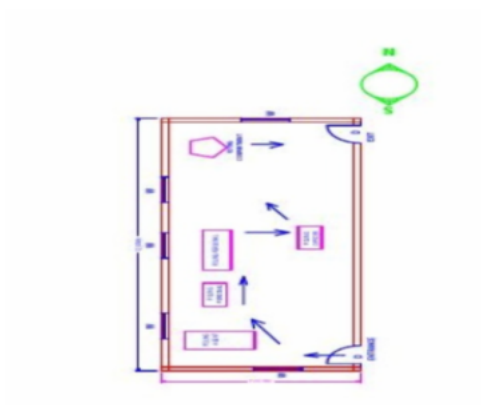

নির্বাচক নিবন্ধন আধিকারিকের স্বাক্ষর

Nazri Naksha

Google Map View

Polling Station Building Front View

Polling Station Front View

Cad View

Key MAP View

1	SKS1946011	ফটো উপলব্ধ	নাম : লক্ষীরাম সরেন পিতার নাম: মফুৎ সরেন বাড়ির নং : n0147 বয়স : 28 লিঙ্গ : পুরুষ	2	SKS2360386	ফটো উপলব্ধ	নাম : হিরামনি সরেন স্বামীর নাম: লক্ষীরাম সরেন বাড়ির নং : এন0147 বয়স : 26 লিঙ্গ : মহিলা	3	SKS2360444	ফটো উপলব্ধ	নাম : সেক সামিনুর রহমান পিতার নাম: সেক সফাউর রহমান বাড়ির নং : এন0066 বয়স : 23 লিঙ্গ : পুরুষ
4	SKS1383256	ফটো উপলব্ধ	নাম : দিব্যেন্দু জানা পিতার নাম: ফিরোদ জানা বাড়ির নং : n0025 বয়স : 35 লিঙ্গ : পুরুষ	5	SKS2138147	ফটো উপলব্ধ	নাম : ক্ষীরোদ চন্দ্র জানা পিতার নাম: নিরঞ্জন জানা বাড়ির নং : n0025 বয়স : 68 লিঙ্গ : পুরুষ	6	SKS0580951	ফটো উপলব্ধ	নাম : রাজু জানা পিতার নাম: ফিরোদ জানা বাড়ির নং : n0025 বয়স : 38 লিঙ্গ : পুরুষ
7	SKS2030328	ফটো উপলব্ধ	নাম : অনামিকা ভট্টাচার্য জানা স্বামীর নাম: রাজু জানা বাড়ির নং : এন0025 বয়স : 27 লিঙ্গ : মহিলা	8	SKS2138071	ফটো উপলব্ধ	নাম : নিতাই চাঁদ সাহু পিতার নাম: অতুল চন্দ্র সাহু বাড়ির নং : n0023 বয়স : 69 লিঙ্গ : পুরুষ	9	SKS1166214	ফটো উপলব্ধ	নাম : অসীম কুমার সাহু পিতার নাম: নিতাই চাঁদ সাহু বাড়ির নং : n0023 বয়স : 37 লিঙ্গ : পুরুষ
10	SKS1530575	ফটো উপলব্ধ	নাম : কম্পনা সাহু স্বামীর নাম: নিতাই চাঁদ সাহু বাড়ির নং : বয়স : 52 লিঙ্গ : মহিলা	11	SKS1783364	ফটো উপলব্ধ	নাম : মৌমিতা নাথক (সাহু) স্বামীর নাম: অসীম কুমার সাহু বাড়ির নং : n0023 বয়স : 32 লিঙ্গ : মহিলা	12	LWJ1394006	ফটো উপলব্ধ	নাম : গঙ্গা জানা স্বামীর নাম: তাপস জানা বাড়ির নং : n0019 বয়স : 46 লিঙ্গ : মহিলা
13	WB/29/218/303271	ফটো উপলব্ধ	নাম : লক্ষী সাহু স্বামীর নাম: নিমাই সাহু বাড়ির নং : n0019 বয়স : 68 লিঙ্গ : মহিলা	14	WB/29/218/303569	ফটো উপলব্ধ	নাম : আরতী জানা স্বামীর নাম: পংকজ জানা বাড়ির নং : n0020 বয়স : 58 লিঙ্গ : মহিলা	15	SKS2557312	ফটো উপলব্ধ	নাম : রূপসী জানা স্বামীর নাম: খীরোদ চন্দ্র জানা বাড়ির নং : n0021 বয়স : 57 লিঙ্গ : মহিলা
16	WB/29/218/303117	ফটো উপলব্ধ	নাম : অজিত কুমার জানা পিতার নাম: সুরেন্দ্র নাথ জানা বাড়ির নং : n0022 বয়স : 82 লিঙ্গ : পুরুষ	17	SKS2137982	ফটো উপলব্ধ	নাম : নিরঞ্জন জানা পিতার নাম: সুরেন্দ্র নাথ জানা বাড়ির নং : n0019 বয়স : 88 লিঙ্গ : পুরুষ	18	SKS1166222	ফটো উপলব্ধ	নাম : কৌসিক জানা পিতার নাম: পঙ্কজ জানা বাড়ির নং : n0020 বয়স : 37 লিঙ্গ : পুরুষ
19	SKS2073054	ফটো উপলব্ধ	নাম : শান্তনু জানা পিতার নাম: তাপস জানা বাড়ির নং : এন0019 বয়স : 27 লিঙ্গ : পুরুষ	20	WB/29/218/303189	ফটো উপলব্ধ	নাম : অর্চনা জানা স্বামীর নাম: অজিত জানা বাড়ির নং : n0022 বয়স : 57 লিঙ্গ : মহিলা	21	SKS2522704	ফটো উপলব্ধ	নাম : পঙ্কজ জানা পিতার নাম: নিরঞ্জন জানা বাড়ির নং : n0020 বয়স : 65 লিঙ্গ : পুরুষ
22	SKS2329175	ফটো উপলব্ধ	নাম : অতনু জানা পিতার নাম: অজিত কুমার জানা বাড়ির নং : এন0022 বয়স : 24 লিঙ্গ : পুরুষ	23	SKS2290146	ফটো উপলব্ধ	নাম : আশালতা জানা স্বামীর নাম: অজিত জানা বাড়ির নং : এন0022 বয়স : 72 লিঙ্গ : মহিলা	24	SKS2480044	ফটো উপলব্ধ	নাম : তাপস জানা পিতার নাম: নিরঞ্জন জানা বাড়ির নং : n0019 বয়স : 57 লিঙ্গ : পুরুষ
25	LWJ2281384	ফটো উপলব্ধ	নাম : সৌভিক জানা পিতার নাম: পঙ্কজ জানা বাড়ির নং : 2 বয়স : 38 লিঙ্গ : পুরুষ	26	SKS2360394	ফটো উপলব্ধ	নাম : সঞ্জীব টুডু পিতার নাম: বনু টুডু বাড়ির নং : এন000 বয়স : 24 লিঙ্গ : পুরুষ	27	SKS2360402	ফটো উপলব্ধ	নাম : রুবি টুডু পিতার নাম: কাঞ্চন টুডু বাড়ির নং : এন0010 বয়স : 25 লিঙ্গ : পুরুষ
28	SKS2433035	ফটো উপলব্ধ	নাম : সুস্মিতা টুডু পিতার নাম: নিতাই চন্দ্র টুডু বাড়ির নং : এন0015 বয়স : 22 লিঙ্গ : মহিলা	29	SKS2433449	ফটো উপলব্ধ	নাম : বাদল টুডু পিতার নাম: ভোলানাথ টুডু বাড়ির নং : এন0011 বয়স : 22 লিঙ্গ : পুরুষ	30	SKS1945914	ফটো উপলব্ধ	নাম : রবীন্দ্রনাথ টুডু পিতার নাম: গোপাল টুডু বাড়ির নং : n0136 বয়স : 28 লিঙ্গ : পুরুষ