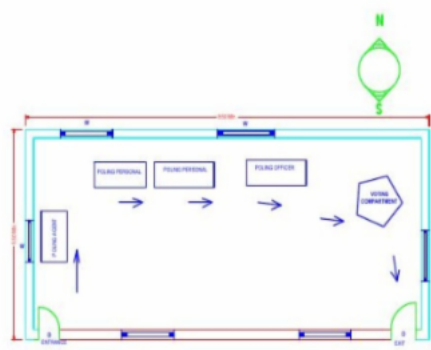

নির্বাচক নিবন্ধন আধিকারিকের স্বাক্ষর

Nazri Naksha

Google Map View

Polling Station Building Front View

Polling Station Front View

Cad View

Key MAP View

|   |                                |  |                                |   |                                |
|---|--------------------------------|--|--------------------------------|---|--------------------------------|
| 1<br>নাম : তরুণ কুমার পাত্র<br>পিতার নাম: সুশান্ত পাত্র<br>বাড়ির নং : n0257<br>বয়স : 66 লিঙ্গ : পুরুষ   | SKS2136604<br>ফটো উপলব্ধ       | 2<br>নাম : বিমল কুমার পাল<br>পিতার নাম: বঙ্কিম বিহারী পাল<br>বাড়ির নং : n0257<br>বয়স : 47 লিঙ্গ : পুরুষ  | LWJ1392885<br>ফটো উপলব্ধ       | 3<br>নাম : কম্পনা মন্ডল<br>স্বামীর নাম: অমিয় কুমার মন্ডল<br>বাড়ির নং : n0018<br>বয়স : 56 লিঙ্গ : মহিলা | SKS2137222<br>ফটো উপলব্ধ       |
| 4<br>নাম : অনুকনা মন্ডল<br>পিতার নাম: অমিয়া মন্ডল<br>বাড়ির নং : N0081<br>বয়স : 25 লিঙ্গ : মহিলা        | SKS2262640<br>ফটো উপলব্ধ       | 5<br>নাম : অমিয় কুমার মন্ডল<br>পিতার নাম: রাধাশ্যাম মণ্ডল<br>বাড়ির নং : n0018<br>বয়স : 67 লিঙ্গ : পুরুষ | SKS2137214<br>ফটো উপলব্ধ       | 6<br>নাম : অজিত খিলাড়ী<br>পিতার নাম: রাসু খিলাড়ী<br>বাড়ির নং : n0001<br>বয়স : 48 লিঙ্গ : পুরুষ        | LWJ1393966<br>ফটো উপলব্ধ       |
| 7<br>নাম : শত্ৰু নাথ খিলাড়ী<br>পিতার নাম: রাসু খিলাড়ী<br>বাড়ির নং : n0001<br>বয়স : 53 লিঙ্গ : পুরুষ   | LWJ2096642<br>ফটো উপলব্ধ       | 8<br>নাম : বর্না খিলাড়ী<br>স্বামীর নাম: সুশান্ত খিলাড়ী<br>বাড়ির নং : n0001<br>বয়স : 37 লিঙ্গ : মহিলা   | SKS1783703<br>ফটো উপলব্ধ       | 9<br>নাম : লক্ষী খিলাড়ী<br>অন্যান্য: রাসু খিলাড়ী<br>বাড়ির নং : n0001<br>বয়স : 57 লিঙ্গ : মহিলা        | WB/29/218/303245<br>ফটো উপলব্ধ |
| 10<br>নাম : সুশান্ত খিলাড়ী<br>পিতার নাম: রাসু খিলাড়ী<br>বাড়ির নং : n0001<br>বয়স : 55 লিঙ্গ : পুরুষ    | WB/29/218/303549<br>ফটো উপলব্ধ | 11<br>নাম : কম্পনা গোপ<br>পিতার নাম: সতীশ গোপ<br>বাড়ির নং : n0309<br>বয়স : 53 লিঙ্গ : পুরুষ              | LWJ1544220<br>ফটো উপলব্ধ       | 12<br>নাম : প্রবীর চৌধুরী<br>পিতার নাম: তারাপদ চৌধুরী<br>বাড়ির নং : n0002<br>বয়স : 58 লিঙ্গ : পুরুষ     | LWJ2096667<br>ফটো উপলব্ধ       |
| 13<br>নাম : গীতারানী চৌধুরী<br>স্বামীর নাম: তারাপদ চৌধুরী<br>বাড়ির নং : n0002<br>বয়স : 77 লিঙ্গ : মহিলা | LWJ1502426<br>ফটো উপলব্ধ       | 14<br>নাম : তপতী চৌধুরী<br>স্বামীর নাম: জগদীশ চৌধুরী<br>বাড়ির নং : n0003<br>বয়স : 40 লিঙ্গ : মহিলা       | LWJ2281608<br>ফটো উপলব্ধ       | 15<br>নাম : জগদীশ চৌধুরী<br>পিতার নাম: সাধন চৌধুরী<br>বাড়ির নং : n0003<br>বয়স : 54 লিঙ্গ : পুরুষ        | WB/29/218/303752<br>ফটো উপলব্ধ |
| 16<br>নাম : কৃষ্ণা চৌধুরী<br>স্বামীর নাম: দেবশীষ চৌধুরী<br>বাড়ির নং : n0003<br>বয়স : 52 লিঙ্গ : মহিলা   | WB/29/218/303748<br>ফটো উপলব্ধ | 17<br>নাম : দেবশীষ চৌধুরী<br>পিতার নাম: সাধন চৌধুরী<br>বাড়ির নং : n0003<br>বয়স : 56 লিঙ্গ : পুরুষ        | WB/29/218/303714<br>ফটো উপলব্ধ | 18<br>নাম : কম্পনা চৌধুরী<br>স্বামীর নাম: ঘনশ্যাম চৌধুরী<br>বাড়ির নং : n0003<br>বয়স : 58 লিঙ্গ : মহিলা  | WB/29/218/303747<br>ফটো উপলব্ধ |
| 19<br>নাম : ঘনশ্যাম চৌধুরী<br>পিতার নাম: সাধন চৌধুরী<br>বাড়ির নং : n0003<br>বয়স : 62 লিঙ্গ : পুরুষ      | WB/29/218/303694<br>ফটো উপলব্ধ | 20<br>নাম : মৌসুমী চৌধুরী<br>স্বামীর নাম: তাপস চৌধুরী<br>বাড়ির নং : n0002<br>বয়স : 33 লিঙ্গ : মহিলা      | SKS1531185<br>ফটো উপলব্ধ       | 21<br>নাম : তাপস চৌধুরী<br>পিতার নাম: শক্তিপদ চৌধুরী<br>বাড়ির নং : n0002<br>বয়স : 47 লিঙ্গ : পুরুষ      | LWJ1499706<br>ফটো উপলব্ধ       |
| 22<br>নাম : মালা চৌধুরী<br>স্বামীর নাম: সুবীর চৌধুরী<br>বাড়ির নং : n0002<br>বয়স : 48 লিঙ্গ : মহিলা      | LWJ1393974<br>ফটো উপলব্ধ       | 23<br>নাম : সুবীর চৌধুরী<br>পিতার নাম: তারাপদ চৌধুরী<br>বাড়ির নং : n0002<br>বয়স : 56 লিঙ্গ : পুরুষ       | WB/29/218/303277<br>ফটো উপলব্ধ | 24<br>নাম : মলি চৌধুরী<br>স্বামীর নাম: প্রবীর চৌধুরী<br>বাড়ির নং : n0002<br>বয়স : 52 লিঙ্গ : মহিলা      | LWJ2096675<br>ফটো উপলব্ধ       |
| 25<br>নাম : সৌরভ চৌধুরী<br>পিতার নাম: প্রবীর চৌধুরী<br>বাড়ির নং : n0270<br>বয়স : 28 লিঙ্গ : পুরুষ       | SKS1946144<br>ফটো উপলব্ধ       | 26<br>নাম : শক্তি চৌধুরী<br>পিতার নাম: ত্রেলাক্য চৌধুরী<br>বাড়ির নং : n0003<br>বয়স : 80 লিঙ্গ : পুরুষ    | SKS2136554<br>ফটো উপলব্ধ       | 27<br>নাম : পূর্ণিমা চৌধুরী<br>স্বামীর নাম: শক্তি চৌধুরী<br>বাড়ির নং : n0003<br>বয়স : 65 লিঙ্গ : মহিলা  | SKS2136562<br>ফটো উপলব্ধ       |
| 28<br>নাম : শ্রীকৃষ্ণ জানা<br>পিতার নাম: সুশান্ত জানা<br>বাড়ির নং : এন0017<br>বয়স : 26 লিঙ্গ : পুরুষ    | SKS2306736<br>ফটো উপলব্ধ       | 29<br>নাম : প্রতিমা জানা<br>স্বামীর নাম: গোবিন্দ জানা<br>বাড়ির নং : এন0016<br>বয়স : 25 লিঙ্গ : মহিলা     | SKS2321479<br>ফটো উপলব্ধ       | 30<br>নাম : নিশিকান্ত জানা<br>পিতার নাম: ফকির জানা<br>বাড়ির নং : n0016<br>বয়স : 48 লিঙ্গ : পুরুষ        | LWJ1501220<br>ফটো উপলব্ধ       |