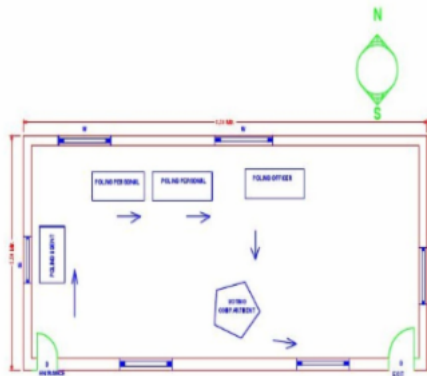

নির্বাচক নিবন্ধন আধিকারিকের স্বাক্ষর

Nazri Naksha

Google Map View

Polling Station Building Front View

Polling Station Front View

Cad View

Key MAP View

| | | | | | |
|--|--------------------------------|---|--------------------------------|--|--------------------------------|
| 1 নাম : নন্দিনী অধিকারী স্বামীর নাম: অরুণ কুমার অধিকারী বাড়ির নং : n0001 বয়স : 56 লিঙ্গ : মহিলা | LWJ1424506 ফটো উপলব্ধ | 2 নাম : কিংকর অধিকারী পিতার নাম: প্রাণকৃষ্ণ অধিকারী বাড়ির নং : n0082 বয়স : 55 লিঙ্গ : পুরুষ | WB/29/217/126759 ফটো উপলব্ধ | 3 নাম : অর্নব অধিকারী পিতার নাম: অরুণ কুমার অধিকারী বাড়ির নং : n0001 বয়স : 31 লিঙ্গ : পুরুষ | SKS1706449 ফটো উপলব্ধ |
| 4 নাম : অরুণ কুমার অধিকারী পিতার নাম: সুধীর চন্দ্র অধিকারী বাড়ির নং : n0001 বয়স : 61 লিঙ্গ : পুরুষ | LWJ1422112 ফটো উপলব্ধ | 5 নাম : কাজল চক্রবর্তী অধিকারী স্বামীর নাম: কিংকর অধিকারী বাড়ির নং : n0082 বয়স : 49 লিঙ্গ : মহিলা | LWJ2097665 ফটো উপলব্ধ | 6 নাম : মালতী সরেন স্বামীর নাম: নয়ন সরেন বাড়ির নং : এন0054 বয়স : 32 লিঙ্গ : মহিলা | UOQ1482678 ফটো উপলব্ধ |
| 7 নাম : সুপ্রভাত কর পিতার নাম: সুনির্মল বিকাশ কর বাড়ির নং : n0053 বয়স : 39 লিঙ্গ : পুরুষ | LWJ2199693 ফটো উপলব্ধ | 8 নাম : সৈকত কর পিতার নাম: লোকেশ চন্দ্র কর বাড়ির নং : 238 বয়স : 37 লিঙ্গ : পুরুষ | LWJ2330538 ফটো উপলব্ধ | 9 নাম : নীতী মজুমদার কুমার স্বামীর নাম: তন্দুল কর বাড়ির নং : এন0054 বয়স : 33 লিঙ্গ : মহিলা | SKS2108660 ফটো উপলব্ধ |
| 10 নাম : পাপিয়া কর স্বামীর নাম: লোকেশ চন্দ্র কর বাড়ির নং : n0054 বয়স : 60 লিঙ্গ : মহিলা | WB/29/218/309321 ফটো উপলব্ধ | 11 নাম : সুশোভন কর পিতার নাম: সুখেন্দু বিকাশ কর বাড়ির নং : n0053 বয়স : 40 লিঙ্গ : পুরুষ | LWJ2199677 ফটো উপলব্ধ | 12 নাম : সুনির্মলবিকাশ কর পিতার নাম: সন্তোষ কর বাড়ির নং : n0053 বয়স : 70 লিঙ্গ : পুরুষ | WB/29/218/309416 ফটো উপলব্ধ |
| 13 নাম : শান্তি কর স্বামীর নাম: অরুণ কর বাড়ির নং : n0053 বয়স : 67 লিঙ্গ : মহিলা | WB/29/218/309324 ফটো উপলব্ধ | 14 নাম : মানসী কর স্বামীর নাম: সুখেন্দু কর বাড়ির নং : n0053 বয়স : 62 লিঙ্গ : মহিলা | WB/29/218/309323 ফটো উপলব্ধ | 15 নাম : মাধুরী কর স্বামীর নাম: সুনির্মল বিকাশ কর বাড়ির নং : n0053 বয়স : 60 লিঙ্গ : মহিলা | WB/29/218/309322 ফটো উপলব্ধ |
| 16 নাম : অরুণ কর পিতার নাম: অরুণ চন্দ্র কর বাড়ির নং : n0053 বয়স : 39 লিঙ্গ : পুরুষ | LWJ2199685 ফটো উপলব্ধ | 17 নাম : অষ্টমী পাত্র (কর) স্বামীর নাম: অরুণ কর বাড়ির নং : n0053 বয়স : 32 লিঙ্গ : মহিলা | SKS1532142 ফটো উপলব্ধ | 18 নাম : নীতেশ চন্দ্র কর পিতার নাম: কালীপদ কর বাড়ির নং : 238 বয়স : 66 লিঙ্গ : পুরুষ | SKS1384221 ফটো উপলব্ধ |
| 19 নাম : তন্দুল কর পিতার নাম: নীতেশ চন্দ্র কর বাড়ির নং : n0054 বয়স : 37 লিঙ্গ : পুরুষ | LWJ2330546 ফটো উপলব্ধ | 20 নাম : লক্ষ্মীরানী কর স্বামীর নাম: রমেশ কর বাড়ির নং : n0054 বয়স : 65 লিঙ্গ : মহিলা | SKS2406023 ফটো উপলব্ধ | 21 নাম : তপতীরানী কর স্বামীর নাম: সোমেশ কর বাড়ির নং : n0054 বয়স : 63 লিঙ্গ : মহিলা | WB/29/218/309404 ফটো উপলব্ধ |
| 22 নাম : সীমা কর স্বামীর নাম: নীতেশ কর বাড়ির নং : 238 বয়স : 58 লিঙ্গ : মহিলা | LWJ2330561 ফটো উপলব্ধ | 23 নাম : নন্দিতা রাউৎ স্বামীর নাম: পীযুষ কান্তি রাউৎ বাড়ির নং : n0054 বয়স : 50 লিঙ্গ : মহিলা | WB/29/217/441462 ফটো উপলব্ধ | 24 নাম : সুর্যেন্দ্র কর পিতার নাম: রমেশ চন্দ্র কর বাড়ির নং : n0054 বয়স : 38 লিঙ্গ : পুরুষ | SKS1578350 ফটো উপলব্ধ |
| 25 নাম : সুখেন্দু বিকাশ কর পিতার নাম: সন্তোষ কর বাড়ির নং : n0053 বয়স : 73 লিঙ্গ : পুরুষ | SKS2300630 ফটো উপলব্ধ | 26 নাম : দিলীপ খামরি পিতার নাম: ভূষণ খামরি বাড়ির নং : n0049 বয়স : 60 লিঙ্গ : পুরুষ | WB/29/218/309250 ফটো উপলব্ধ | 27 নাম : অর্জুন খামরি পিতার নাম: দিলীপ খামরি বাড়ির নং : এন0049 বয়স : 26 লিঙ্গ : পুরুষ | SKS2074862 ফটো উপলব্ধ |
| 28 নাম : প্রভাতী খামরি স্বামীর নাম: দিলীপ খামরি বাড়ির নং : n0049 বয়স : 54 লিঙ্গ : মহিলা | WB/29/218/309144 ফটো উপলব্ধ | 29 নাম : প্রমিলা পাত্র স্বামীর নাম: বীরেন পাত্র বাড়ির নং : n0049 বয়স : 57 লিঙ্গ : মহিলা | LWJ1901347 ফটো উপলব্ধ | 30 নাম : সুধাংশু শেখর ঘড়া পিতার নাম: ভূপতি চরন ঘড়া বাড়ির নং : n0088 বয়স : 70 লিঙ্গ : পুরুষ | SKS1626530 ফটো উপলব্ধ |