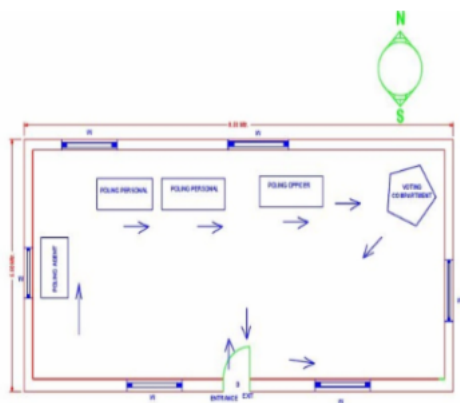

নির্বাচক নিবন্ধন আধিকারিকের স্বাক্ষর

Nazri Naksha

Google Map View

Polling Station Building Front View

Polling Station Front View

Cad View

Key MAP View

| | | | | | |
|---|------------------|---|------------------|---|------------------|
| 1 নাম : মাধব আড়ি পিতার নাম: শম্ভু আড়ি বাড়ির নং : n0179 বয়স : 54 লিঙ্গ : পুরুষ | WB/29/218/312430 | 2 নাম : মোহন আড়ি পিতার নাম: রাম আড়ি বাড়ির নং : n0179 বয়স : 31 লিঙ্গ : পুরুষ | SKS1706514 | 3 নাম : বিশ্বজিৎ আড়ি পিতার নাম: মাধব আড়ি বাড়ির নং : এন0179 বয়স : 28 লিঙ্গ : পুরুষ | SKS2112290 |
| 4 নাম : বুদ্ধদেব আড়ি পিতার নাম: মাধব আড়ি বাড়ির নং : এন0179 বয়স : 23 লিঙ্গ : পুরুষ | SKS2439032 | 5 নাম : মমতা আড়ি স্বামীর নাম: মাধব আড়ি বাড়ির নং : n0179 বয়স : 52 লিঙ্গ : মহিলা | SKS2505923 | 6 নাম : চম্পা আড়ি স্বামীর নাম: মোহন আড়ি বাড়ির নং : n0179 বয়স : 29 লিঙ্গ : মহিলা | SKS1784743 |
| 7 নাম : বর্না দোলই আড়ি স্বামীর নাম: বিশ্বজিৎ আড়ি বাড়ির নং : এন0179 বয়স : 29 লিঙ্গ : মহিলা | SKS2316602 | 8 নাম : যমুনা আড়ি স্বামীর নাম: রামপদ আড়ি বাড়ির নং : n0179 বয়স : 49 লিঙ্গ : মহিলা | SKS2505907 | 9 নাম : মন্দিরা সামন্ত আদক স্বামীর নাম: দীপক আদক বাড়ির নং : এন0042 বয়স : 23 লিঙ্গ : মহিলা | SKS2498780 |
| 10 নাম : অর্পণ আদক পিতার নাম: মধুসূদন আদক বাড়ির নং : 043 বয়স : 24 লিঙ্গ : পুরুষ | SKS2295335 | 11 নাম : সুমন আদক পিতার নাম: মধুসূদন আদক বাড়ির নং : এন0043 বয়স : 26 লিঙ্গ : পুরুষ | SKS2075091 | 12 নাম : বংশী আদক পিতার নাম: কানাই আদক বাড়ির নং : n0042 বয়স : 56 লিঙ্গ : পুরুষ | WB/29/218/312553 |
| 13 নাম : ছায়ারানী আদক স্বামীর নাম: বংশী আদক বাড়ির নং : n0042 বয়স : 52 লিঙ্গ : মহিলা | WB/29/218/312101 | 14 নাম : দীপক আদক পিতার নাম: বংশীবদন আদক বাড়ির নং : n0042 বয়স : 30 লিঙ্গ : পুরুষ | SKS1706589 | 15 নাম : মধুসূদন আদক পিতার নাম: কানাই আদক বাড়ির নং : n0043 বয়স : 52 লিঙ্গ : পুরুষ | WB/29/218/312215 |
| 16 নাম : অপর্ণা আদক স্বামীর নাম: মধুসূদন আদক বাড়ির নং : n0043 বয়স : 43 লিঙ্গ : মহিলা | LWJ1999408 | 17 নাম : সুপ্রিয়া আদক সামন্ত স্বামীর নাম: আশীষ সামন্ত বাড়ির নং : মালিঘাটা বয়স : 30 লিঙ্গ : মহিলা | SKS2210607 | 18 নাম : দেবশীষ কর পিতার নাম: বিনোদ কর বাড়ির নং : n0169 বয়স : 48 লিঙ্গ : পুরুষ | LWJ1455518 |
| 19 নাম : শ্যামা কর স্বামীর নাম: দেবশীষ কর বাড়ির নং : n0169 বয়স : 44 লিঙ্গ : মহিলা | LWJ1999416 | 20 নাম : অসিত গোস্বামী পিতার নাম: অনন্দ গোস্বামী বাড়ির নং : n0045 বয়স : 60 লিঙ্গ : পুরুষ | WB/29/218/312260 | 21 নাম : দিল্লী গোস্বামী স্বামীর নাম: অসিত গোস্বামী বাড়ির নং : n0045 বয়স : 57 লিঙ্গ : মহিলা | WB/29/218/312241 |
| 22 নাম : হরিহর গোস্বামী পিতার নাম: গোবিন্দ গোস্বামী বাড়ির নং : n0047 বয়স : 72 লিঙ্গ : পুরুষ | WB/29/218/312149 | 23 নাম : আশীষ গোস্বামী পিতার নাম: আনন্দ গোস্বামী বাড়ির নং : n0046 বয়স : 46 লিঙ্গ : পুরুষ | LWJ1455443 | 24 নাম : রিঙ্কু গোস্বামী স্বামীর নাম: আশীষ গোস্বামী বাড়ির নং : n0046 বয়স : 37 লিঙ্গ : মহিলা | SKS1166792 |
| 25 নাম : পার্থ গোস্বামী পিতার নাম: অসিত গোস্বামী বাড়ির নং : n0045 বয়স : 37 লিঙ্গ : পুরুষ | SKS1166867 | 26 নাম : চন্দনা ঘন্টি স্বামীর নাম: গোবিন্দ ঘাটা বাড়ির নং : n0057 বয়স : 39 লিঙ্গ : মহিলা | LWJ2282259 | 27 নাম : গোবিন্দ ঘাটা পিতার নাম: নন্দ ঘাটা বাড়ির নং : n0057 বয়স : 46 লিঙ্গ : পুরুষ | LWJ1455898 |
| 28 নাম : পরুলবালা ঘন্টি স্বামীর নাম: নন্দ ঘাটা বাড়ির নং : n0057 বয়স : 72 লিঙ্গ : মহিলা | SKS2140572 | 29 নাম : রাজু ঘোষ পিতার নাম: নন্দ ঘোষ বাড়ির নং : n0197 বয়স : 37 লিঙ্গ : পুরুষ | SKS1281427 | 30 নাম : মিতালী সামন্ত স্বামীর নাম: গৌরহরী সামন্ত বাড়ির নং : n0161 বয়স : 37 লিঙ্গ : মহিলা | SKS1281302 |