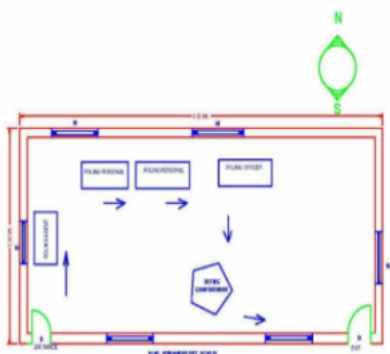

নির্বাচক নিবন্ধন আধিকারিকের স্বাক্ষর

Nazri Naksha

Google Map View

Polling Station Building Front View

Polling Station Front View

Cad View

Key MAP View

1 নাম : মুনমুন সী (রায়) স্বামীর নাম: কমল রায় বাড়ির নং : n0210 বয়স : 39 লিঙ্গ : মহিলা	SKS1422419 ফটো উপলব্ধ	2 নাম : সনৎ অধিকারী পিতার নাম: যামিনী অধিকারী বাড়ির নং : n0159 বয়স : 43 লিঙ্গ : পুরুষ	LWJ2020162 ফটো উপলব্ধ	3 নাম : অনিমা মাইতি অধিকারী স্বামীর নাম: সনৎ অধিকারী বাড়ির নং : N0159 বয়স : 37 লিঙ্গ : মহিলা	SKS2260891 ফটো উপলব্ধ
4 নাম : মালতি অধিকারী স্বামীর নাম: গৌর অধিকারী বাড়ির নং : n0231 বয়স : 56 লিঙ্গ : মহিলা	SKS1914621 ফটো উপলব্ধ	5 নাম : প্রীতি কর পিতার নাম: প্রভাত কর বাড়ির নং : N0056 বয়স : 25 লিঙ্গ : মহিলা	SKS2213411 ফটো উপলব্ধ	6 নাম : সোমা কর স্বামীর নাম: গনেশ চন্দ্র কর বাড়ির নং : n0059 বয়স : 31 লিঙ্গ : মহিলা	SKS1982123 ফটো উপলব্ধ
7 নাম : রিনা পাত্র কর স্বামীর নাম: দিলীপ কর বাড়ির নং : এন0056 বয়স : 26 লিঙ্গ : মহিলা	SKS2341600 ফটো উপলব্ধ	8 নাম : অভিজিৎ কর পিতার নাম: কানাই কর বাড়ির নং : এন0060 বয়স : 22 লিঙ্গ : পুরুষ	SKS2453785 ফটো উপলব্ধ	9 নাম : সোমা ভূঞা কর স্বামীর নাম: কার্তিক কর বাড়ির নং : এন0023 বয়স : 23 লিঙ্গ : মহিলা	SKS2482339 ফটো উপলব্ধ
10 নাম : জ্যোৎস্না কর মায়ের নাম: সাবিত্রী কর বাড়ির নং : n0061 বয়স : 46 লিঙ্গ : মহিলা	LWJ1531318 ফটো উপলব্ধ	11 নাম : কার্তিক কর পিতার নাম: কানাই কর বাড়ির নং : n0060 বয়স : 33 লিঙ্গ : পুরুষ	SKS1584408 ফটো উপলব্ধ	12 নাম : উত্তরা কর স্বামীর নাম: কানাই কর বাড়ির নং : n0060 বয়স : 53 লিঙ্গ : মহিলা	SKS1144914 ফটো উপলব্ধ
13 নাম : কানাই কর পিতার নাম: গোল্ড কর বাড়ির নং : n0060 বয়স : 67 লিঙ্গ : পুরুষ	WB/29/218/027321 ফটো উপলব্ধ	14 নাম : গনেশ চন্দ্র কর পিতার নাম: নিমাই কর বাড়ির নং : n0059 বয়স : 41 লিঙ্গ : পুরুষ	SKS1144955 ফটো উপলব্ধ	15 নাম : গীতা কর স্বামীর নাম: নিমাই কর বাড়ির নং : n0059 বয়স : 62 লিঙ্গ : মহিলা	WB/29/218/027156 ফটো উপলব্ধ
16 নাম : দিলীপ কর পিতার নাম: শীতল কর বাড়ির নং : n0056 বয়স : 33 লিঙ্গ : পুরুষ	SKS1422344 ফটো উপলব্ধ	17 নাম : প্রদীপ কর পিতার নাম: শীতল কর বাড়ির নং : n0056 বয়স : 39 লিঙ্গ : পুরুষ	SKS0055897 ফটো উপলব্ধ	18 নাম : পূজা কর স্বামীর নাম: প্রভাত কর বাড়ির নং : n0056 বয়স : 40 লিঙ্গ : মহিলা	SKS1212414 ফটো উপলব্ধ
19 নাম : প্রভাত কর পিতার নাম: শীতলচন্দ্র কর বাড়ির নং : n0056 বয়স : 51 লিঙ্গ : পুরুষ	WB/29/218/027237 ফটো উপলব্ধ	20 নাম : শ্রীমতি কর স্বামীর নাম: শীতলচন্দ্র কর বাড়ির নং : n0056 বয়স : 57 লিঙ্গ : মহিলা	WB/29/218/027400 ফটো উপলব্ধ	21 নাম : শীতলচন্দ্র কর পিতার নাম: ফকির কর বাড়ির নং : n0056 বয়স : 79 লিঙ্গ : পুরুষ	WB/29/218/027317 ফটো উপলব্ধ
22 নাম : কবিতা খাঁড়ী (কর) স্বামীর নাম: প্রদীপ কর বাড়ির নং : n0223 বয়স : 32 লিঙ্গ : মহিলা	SKS1914548 ফটো উপলব্ধ	23 নাম : ভাস্কর গোস্বামী পিতার নাম: অনূপ গোস্বামী বাড়ির নং : এন0 152 বয়স : 23 লিঙ্গ : পুরুষ	SKS2368215 ফটো উপলব্ধ	24 নাম : মল্লিকা গোস্বামী স্বামীর নাম: ব্রজগোপাল গোস্বামী বাড়ির নং : n0157 বয়স : 28 লিঙ্গ : মহিলা	SKS1982255 ফটো উপলব্ধ
25 নাম : প্রিয়াংকা দাস (গোস্বামী) স্বামীর নাম: গৌর গোস্বামী বাড়ির নং : n0154 বয়স : 31 লিঙ্গ : মহিলা	SKS1743442 ফটো উপলব্ধ	26 নাম : সুপ্রিয়া অধিকারী (গোস্বামী) স্বামীর নাম: মৃত্যঞ্জয় গোস্বামী বাড়ির নং : n0153 বয়স : 32 লিঙ্গ : মহিলা	SKS1743459 ফটো উপলব্ধ	27 নাম : বুলু অধিকারী (গোস্বামী) স্বামীর নাম: শংকর গোস্বামী বাড়ির নং : n0155 বয়স : 33 লিঙ্গ : মহিলা	SKS1743426 ফটো উপলব্ধ
28 নাম : শুভংকর গোস্বামী পিতার নাম: তপন গোস্বামী বাড়ির নং : এন0156 বয়স : 26 লিঙ্গ : পুরুষ	SKS2045623 ফটো উপলব্ধ	29 নাম : ব্রজগোপাল গোস্বামী পিতার নাম: স্বপন গোস্বামী বাড়ির নং : n0157 বয়স : 32 লিঙ্গ : পুরুষ	SKS1489475 ফটো উপলব্ধ	30 নাম : কৃষ্ণা গোস্বামী স্বামীর নাম: স্বপন গোস্বামী বাড়ির নং : n0157 বয়স : 52 লিঙ্গ : মহিলা	WB/29/218/027214 ফটো উপলব্ধ