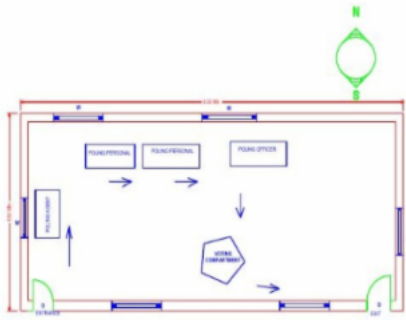

নির্বাচক নিবন্ধন আধিকারিকের স্বাক্ষর

Nazri Naksha

Google Map View

Polling Station Building Front View

Polling Station Front View

Cad View

Key MAP View

1 নাম : নারায়ন অধিকারী পিতার নাম: গোপাল অধিকারী বাড়ির নং : n0082 বয়স : 63 লিঙ্গ : পুরুষ	WB/29/218/318243	2 নাম : কাজল অধিকারী স্বামীর নাম: নারায়ন অধিকারী বাড়ির নং : n0082 বয়স : 55 লিঙ্গ : মহিলা	WB/29/218/318244	3 নাম : তপন অধিকারী পিতার নাম: নারায়ন অধিকারী বাড়ির নং : n0082 বয়স : 36 লিঙ্গ : পুরুষ	SKS1385434
4 নাম : শক্তি অধিকারী পিতার নাম: গোবিন্দ অধিকারী বাড়ির নং : n0083 বয়স : 59 লিঙ্গ : পুরুষ	WB/29/218/318319	5 নাম : ভারতী অধিকারী স্বামীর নাম: শক্তি অধিকারী বাড়ির নং : n0083 বয়স : 55 লিঙ্গ : মহিলা	WB/29/218/318280	6 নাম : মিলন অধিকারী পিতার নাম: শক্তি অধিকারী বাড়ির নং : n0083 বয়স : 37 লিঙ্গ : পুরুষ	SKS1385426
7 নাম : শ্যামলী অধিকারী স্বামীর নাম: কৃষ্ণচরন অধিকারী বাড়ির নং : n0084 বয়স : 60 লিঙ্গ : মহিলা	WB/29/218/318484	8 নাম : অরুণ অধিকারী পিতার নাম: কৃষ্ণচরন অধিকারী বাড়ির নং : n0084 বয়স : 38 লিঙ্গ : পুরুষ	LWJ2331254	9 নাম : অনুপ অধিকারী পিতার নাম: কৃষ্ণচরন অধিকারী বাড়ির নং : n0084 বয়স : 38 লিঙ্গ : পুরুষ	LWJ2331239
10 নাম : সুপর্ণা অধিকারী স্বামীর নাম: অরুণ অধিকারী বাড়ির নং : n0084 বয়স : 30 লিঙ্গ : মহিলা	SKS1785534	11 নাম : মনিকা সামন্ত অধিকারী পিতার নাম: অশোক সামন্ত বাড়ির নং : N0069 বয়স : 27 লিঙ্গ : মহিলা	WUQ2357689	12 নাম : সুমনি আড়ি বাগ পিতার নাম: পলাশ বাগ বাড়ির নং : N0107 বয়স : 28 লিঙ্গ : মহিলা	SKS2221851
13 নাম : বিদ্যা আড়ী পিতার নাম: প্রভাকর আড়ী বাড়ির নং : এন0220 বয়স : 23 লিঙ্গ : পুরুষ	SKS2373173	14 নাম : প্রিয়া কারপার স্বামীর নাম: বনু কারপার বাড়ির নং : N0213 বয়স : 27 লিঙ্গ : মহিলা	SKS2221802	15 নাম : প্রবীর কারপার পিতার নাম: প্রদীপ কারপার বাড়ির নং : n0215 বয়স : 27 লিঙ্গ : পুরুষ	SKS2031383
16 নাম : রঞ্জিত জানা পিতার নাম: সুভাষ জানা বাড়ির নং : এন0085 বয়স : 24 লিঙ্গ : পুরুষ	SKS2365906	17 নাম : অভিজিৎ জানা পিতার নাম: স্বপন জানা বাড়ির নং : n0088 বয়স : 29 লিঙ্গ : পুরুষ	SKS1785443	18 নাম : সঞ্জয় জানা পিতার নাম: বিকাশ জানা বাড়ির নং : n0087 বয়স : 27 লিঙ্গ : পুরুষ	SKS2031268
19 নাম : সুজিত জানা পিতার নাম: সুভাষ জানা বাড়ির নং : n0085 বয়স : 29 লিঙ্গ : পুরুষ	SKS1785468	20 নাম : সৌরভ জানা পিতার নাম: প্রভাস চন্দ্র জানা বাড়ির নং : এন0088 বয়স : 25 লিঙ্গ : পুরুষ	SKS2291474	21 নাম : অর্চনা জানা স্বামীর নাম: তাপস কুমার জানা বাড়ির নং : n0085 বয়স : 29 লিঙ্গ : মহিলা	SKS1785567
22 নাম : শঙ্করী জানা স্বামীর নাম: শক্তিপদ জানা বাড়ির নং : n0085 বয়স : 73 লিঙ্গ : মহিলা	WB/29/218/318282	23 নাম : সুভাষ জানা পিতার নাম: শক্তিপদ জানা বাড়ির নং : n0085 বয়স : 52 লিঙ্গ : পুরুষ	LWJ1903285	24 নাম : সুমিত্রা রানী জানা স্বামীর নাম: সুভাষ জানা বাড়ির নং : n0085 বয়স : 50 লিঙ্গ : মহিলা	LWJ1525914
25 নাম : মনু জানা পিতার নাম: শক্তিপদ জানা বাড়ির নং : n0085 বয়স : 46 লিঙ্গ : পুরুষ	LWJ2240497	26 নাম : শ্যামলী জানা স্বামীর নাম: মনু জানা বাড়ির নং : n0085 বয়স : 40 লিঙ্গ : মহিলা	LWJ2200269	27 নাম : শ্রী তাপস কুমার জানা পিতার নাম: শক্তিপদ জানা বাড়ির নং : n0085 বয়স : 43 লিঙ্গ : পুরুষ	SKS0610261
28 নাম : অমল জানা পিতার নাম: মহেন্দ্র জানা বাড়ির নং : n0086 বয়স : 67 লিঙ্গ : পুরুষ	WB/29/218/318640	29 নাম : অনুভা জানা স্বামীর নাম: অমল জানা বাড়ির নং : n0086 বয়স : 61 লিঙ্গ : মহিলা	WB/29/218/318352	30 নাম : প্রশান্ত জানা পিতার নাম: অমল জানা বাড়ির নং : n0086 বয়স : 41 লিঙ্গ : পুরুষ	SKS0610196