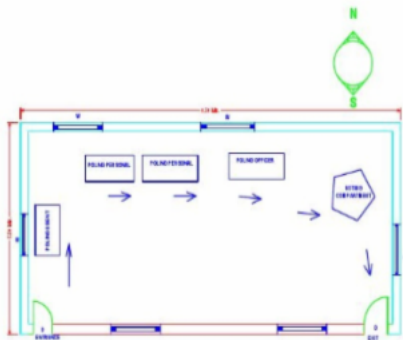

নির্বাচক নিবন্ধন আধিকারিকের স্বাক্ষর

Nazri Naksha

Google Map View

Polling Station Building Front View

Polling Station Front View

Cad View

Key MAP View

1 নাম : সন্ধ্যা কুণ্ডু স্বামীর নাম: সুফল কুণ্ডু বাড়ির নং : n0055 বয়স : 69 লিঙ্গ : মহিলা	WB/29/218/321468	2 নাম : মোহন গুছাইত পিতার নাম: গৌর গুছাইত বাড়ির নং : n0017 বয়স : 54 লিঙ্গ : পুরুষ	SKS0615906	3 নাম : কম্পনা গুছাইত স্বামীর নাম: মোহন গুছাইত বাড়ির নং : n0017 বয়স : 50 লিঙ্গ : মহিলা	SKS0615914
4 নাম : রাজু গুছাইত পিতার নাম: মোহন গুছাইত বাড়ির নং : চকপুরঘোস্তম বয়স : 22 লিঙ্গ : পুরুষ	SKS2548626	5 নাম : মদন গুছাইত পিতার নাম: গৌর গুছাইত বাড়ির নং : n0018 বয়স : 57 লিঙ্গ : পুরুষ	WB/29/218/321554	6 নাম : প্রতিমা গুছাইত স্বামীর নাম: মদন গুছাইত বাড়ির নং : n0018 বয়স : 52 লিঙ্গ : মহিলা	WB/29/218/321161
7 নাম : সন্তু গুছাইত পিতার নাম: মদন গুছাইত বাড়ির নং : n0018 বয়স : 30 লিঙ্গ : পুরুষ	SKS1707496	8 নাম : সুপ্রিয়া গাঁতাইত পাত্র স্বামীর নাম: সুশান্ত পাত্র বাড়ির নং : এন0139 বয়স : 24 লিঙ্গ : মহিলা	SKS2297141	9 নাম : পবিত্র গোস্বামী পিতার নাম: প্রদ্যোৎ গোস্বামী বাড়ির নং : এন0037 বয়স : 22 লিঙ্গ : পুরুষ	SKS2427995
10 নাম : প্রসন্ন গোস্বামী পিতার নাম: হরিদাস গোস্বামী বাড়ির নং : n0037 বয়স : 37 লিঙ্গ : পুরুষ	SKS1283712	11 নাম : হরিদাস গোস্বামী পিতার নাম: ক্ষীরোদ গোস্বামী বাড়ির নং : n0037 বয়স : 82 লিঙ্গ : পুরুষ	LWJ1455625	12 নাম : লীলাবতী গোস্বামী স্বামীর নাম: হরিদাস গোস্বামী বাড়ির নং : n0037 বয়স : 78 লিঙ্গ : মহিলা	WB/29/218/321364
13 নাম : প্রদ্যোৎ গোস্বামী পিতার নাম: হরিদাস গোস্বামী বাড়ির নং : n0037 বয়স : 58 লিঙ্গ : পুরুষ	LWJ2102523	14 নাম : প্রনয় গোস্বামী পিতার নাম: হরিদাস গোস্বামী বাড়ির নং : n0037 বয়স : 44 লিঙ্গ : পুরুষ	LWJ2102549	15 নাম : প্রবীর গোস্বামী পিতার নাম: হরিদাস গোস্বামী বাড়ির নং : n0037 বয়স : 41 লিঙ্গ : পুরুষ	LWJ2102556
16 নাম : মধুমিতা বারিক স্বামীর নাম: শম্ভু বারিক বাড়ির নং : n0037 বয়স : 38 লিঙ্গ : মহিলা	SKS1283548	17 নাম : রেবতী গোস্বামী স্বামীর নাম: প্রদ্যোৎ গোস্বামী বাড়ির নং : n0037 বয়স : 44 লিঙ্গ : মহিলা	LWJ2102531	18 নাম : সম্পা গোস্বামী স্বামীর নাম: প্রবীর গোস্বামী বাড়ির নং : এন0037 বয়স : 24 লিঙ্গ : মহিলা	SKS2380822
19 নাম : সুশান্ত ঘোষ পিতার নাম: শীতল ঘোষ বাড়ির নং : n0065 বয়স : 57 লিঙ্গ : পুরুষ	WB/29/218/321483	20 নাম : সুমন ঘোষ পিতার নাম: প্রশান্ত ঘোষ বাড়ির নং : এন0065 বয়স : 26 লিঙ্গ : পুরুষ	SKS2077642	21 নাম : তন্ময় ঘোষ পিতার নাম: সর্বেশ্বর ঘোষ বাড়ির নং : এন0063 বয়স : 28 লিঙ্গ : পুরুষ	SKS2077741
22 নাম : বিক্রম ঘোষ পিতার নাম: শুভেন্দু ঘোষ বাড়ির নং : এন0063 বয়স : 26 লিঙ্গ : পুরুষ	SKS2077410	23 নাম : সর্বেশ্বর ঘোষ পিতার নাম: ক্ষুদিরাম ঘোষ বাড়ির নং : n0063 বয়স : 54 লিঙ্গ : পুরুষ	WB/29/218/321660	24 নাম : গনেশ ঘোষ পিতার নাম: কালিপদ ঘোষ বাড়ির নং : n0062 বয়স : 47 লিঙ্গ : পুরুষ	LWJ1456888
25 নাম : শিবানী (মাউড) ঘোষ স্বামীর নাম: গনেশ ঘোষ বাড়ির নং : n0062 বয়স : 43 লিঙ্গ : মহিলা	SKS1283647	26 নাম : কার্তিক ঘোষ পিতার নাম: কালিপদ ঘোষ বাড়ির নং : n0062 বয়স : 47 লিঙ্গ : পুরুষ	LWJ1457290	27 নাম : গৌরী ঘোষ স্বামীর নাম: কার্তিক ঘোষ বাড়ির নং : n0062 বয়স : 40 লিঙ্গ : মহিলা	SKS0615989
28 নাম : ক্ষুদিরাম ঘোষ পিতার নাম: গৌর ঘোষ বাড়ির নং : n0063 বয়স : 79 লিঙ্গ : পুরুষ	WB/29/218/321662	29 নাম : চম্পারানী ঘোষ স্বামীর নাম: ক্ষুদিরাম ঘোষ বাড়ির নং : n0063 বয়স : 73 লিঙ্গ : মহিলা	SKS2410561	30 নাম : আল্পনা ঘোষ স্বামীর নাম: সর্বেশ্বর ঘোষ বাড়ির নং : n0063 বয়স : 52 লিঙ্গ : মহিলা	WB/29/218/321765