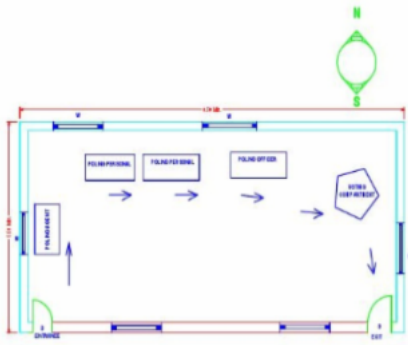

নির্বাচক নিবন্ধন আধিকারিকের স্বাক্ষর

Nazri Naksha

Google Map View

Polling Station Building Front View

Polling Station Front View

Cad View

Key MAP View

1 নাম : শুভেন্দু আদক পিতার নাম: মদন আদক বাড়ির নং : n0190 বয়স : 28 লিঙ্গ : পুরুষ	SKS1948108 ফটো উপলব্ধ	2 নাম : মদন আদক পিতার নাম: কানাই আদক বাড়ির নং : এন0159 বয়স : 63 লিঙ্গ : পুরুষ	WB/29/218/312115 ফটো উপলব্ধ	3 নাম : লক্ষ্মী কান্ত আদক পিতার নাম: মদন আদক বাড়ির নং : N0159 বয়স : 25 লিঙ্গ : পুরুষ	SKS2214179 ফটো উপলব্ধ
4 নাম : নীলিমা আদক স্বামীর নাম: মদন আদক বাড়ির নং : n0159 বয়স : 49 লিঙ্গ : মহিলা	LWJ1901776 ফটো উপলব্ধ	5 নাম : লক্ষ্মীকান্ত কুইল্যা পিতার নাম: মদন কুইল্যা বাড়ির নং : n0008 বয়স : 48 লিঙ্গ : পুরুষ	LWJ1525807 ফটো উপলব্ধ	6 নাম : মঞ্জুশ্রী সান্তরা কুইল্যা স্বামীর নাম: লক্ষ্মীকান্ত কুইল্যা বাড়ির নং : n0008 বয়স : 43 লিঙ্গ : মহিলা	LWJ2102135 ফটো উপলব্ধ
7 নাম : চন্দন কুইল্যা পিতার নাম: লক্ষ্মীকান্ত কুইল্যা বাড়ির নং : n0008 বয়স : 27 লিঙ্গ : পুরুষ	SKS2036127 ফটো উপলব্ধ	8 নাম : চায়না কুইল্যা পিতার নাম: লক্ষ্মীকান্ত কুইল্যা বাড়ির নং : এন0008 বয়স : 21 লিঙ্গ : মহিলা	SKS2556470 ফটো উপলব্ধ	9 নাম : মায়ী কাণ্ডার স্বামীর নাম: মদন কাণ্ডার বাড়ির নং : নং বয়স : 63 লিঙ্গ : মহিলা	WB/29/218/315158 ফটো উপলব্ধ
10 নাম : শংকর কান্ডার পিতার নাম: মদন কান্ডার বাড়ির নং : নং বয়স : 45 লিঙ্গ : পুরুষ	LWJ2282655 ফটো উপলব্ধ	11 নাম : গনেশ খাঁন পিতার নাম: দেবেন্দ্র খাঁন বাড়ির নং : n0114 বয়স : 77 লিঙ্গ : পুরুষ	WB/29/218/321360 ফটো উপলব্ধ	12 নাম : গীতারানী খাঁন স্বামীর নাম: গনেশ খাঁন বাড়ির নং : n0114 বয়স : 59 লিঙ্গ : মহিলা	WB/29/218/321235 ফটো উপলব্ধ
13 নাম : প্রসেনজিৎ খাঁন পিতার নাম: গনেশ চন্দ্র খাঁন বাড়ির নং : এন0114 বয়স : 41 লিঙ্গ : পুরুষ	LWJ2102143 ফটো উপলব্ধ	14 নাম : রীনা রানী জানা স্বামীর নাম: রমনীকান্ত জানা বাড়ির নং : n0087 বয়স : 45 লিঙ্গ : মহিলা	LWJ1522713 ফটো উপলব্ধ	15 নাম : প্রিয়াংকা মাইতি (জানা) স্বামীর নাম: স্বপন জানা বাড়ির নং : n0110 বয়স : 30 লিঙ্গ : মহিলা	SKS1786201 ফটো উপলব্ধ
16 নাম : গৌর জানা পিতার নাম: শত্রুঘ্ন জানা বাড়ির নং : n0041 বয়স : 76 লিঙ্গ : পুরুষ	WB/29/218/321203 ফটো উপলব্ধ	17 নাম : উজ্জ্বলা জানা স্বামীর নাম: গৌর জানা বাড়ির নং : n0041 বয়স : 67 লিঙ্গ : মহিলা	WB/29/218/321165 ফটো উপলব্ধ	18 নাম : শ্যামল জানা পিতার নাম: গৌরহরি জানা বাড়ির নং : n0041 বয়স : 41 লিঙ্গ : পুরুষ	LWJ2102150 ফটো উপলব্ধ
19 নাম : নিরুপমা সামই(জানা) স্বামীর নাম: শ্যামল জানা বাড়ির নং : n0041 বয়স : 39 লিঙ্গ : মহিলা	LWJ2331791 ফটো উপলব্ধ	20 নাম : রাধানাথ জানা পিতার নাম: পরিতোষ জানা বাড়ির নং : n0086 বয়স : 64 লিঙ্গ : পুরুষ	WB/29/218/321187 ফটো উপলব্ধ	21 নাম : পুষ্প জানা স্বামীর নাম: রাধানাথ জানা বাড়ির নং : n0086 বয়স : 57 লিঙ্গ : মহিলা	WB/29/218/321184 ফটো উপলব্ধ
22 নাম : রূপালী জানা পিতার নাম: কমল জানা বাড়ির নং : এন0040 বয়স : 22 লিঙ্গ : মহিলা	SKS2488179 ফটো উপলব্ধ	23 নাম : গঙ্গা চৌধুরী দোলই স্বামীর নাম: নরেন দোলই বাড়ির নং : 1 বয়স : 26 লিঙ্গ : মহিলা	NUT2406478 ফটো উপলব্ধ	24 নাম : রমনীকান্ত জানা পিতার নাম: পরিতোষ জানা বাড়ির নং : n0087 বয়স : 56 লিঙ্গ : পুরুষ	WB/29/218/321210 ফটো উপলব্ধ
25 নাম : প্রভাস জানা পিতার নাম: রাধানাথ জানা বাড়ির নং : n0086 বয়স : 32 লিঙ্গ : পুরুষ	SKS1534577 ফটো উপলব্ধ	26 নাম : কমল জানা পিতার নাম: গৌর জানা বাড়ির নং : n0110 বয়স : 53 লিঙ্গ : পুরুষ	WB/29/218/321033 ফটো উপলব্ধ	27 নাম : সরস্বতী জানা স্বামীর নাম: গনেশচন্দ্র জানা বাড়ির নং : n0110 বয়স : 38 লিঙ্গ : মহিলা	SKS1284298 ফটো উপলব্ধ
28 নাম : স্বপন জানা পিতার নাম: অজিত জানা বাড়ির নং : n0110 বয়স : 43 লিঙ্গ : পুরুষ	LWJ1904564 ফটো উপলব্ধ	29 নাম : গনেশ চন্দ্র জানা পিতার নাম: অজিত জানা বাড়ির নং : n0110 বয়স : 45 লিঙ্গ : পুরুষ	LWJ1525427 ফটো উপলব্ধ	30 নাম : আরতি জানা স্বামীর নাম: অজিত জানা বাড়ির নং : n0110 বয়স : 59 লিঙ্গ : মহিলা	WB/29/218/321438 ফটো উপলব্ধ