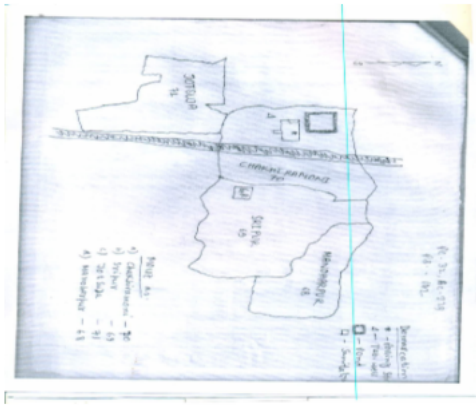

নির্বাচক নিবন্ধন আধিকারিকের স্বাক্ষর

Nazri Naksha

Google Map View

Polling Station Building Front View

Polling Station Front View

Cad View

Key MAP View

1 নাম : লক্ষী কিস্কু স্বামীর নাম: জগদা কিস্কু বাড়ির নং : n0003 বয়স : 58 লিঙ্গ : মহিলা	WB/29/218/324165	ফটো উপলব্ধ	2 নাম : জগদা কিস্কু পিতার নাম: গাত্ত কিস্কু বাড়ির নং : n0003 বয়স : 64 লিঙ্গ : পুরুষ	WB/29/218/324169	ফটো উপলব্ধ	3 নাম : সুরজ গোস্বামী পিতার নাম: সৌমেন গোস্বামী বাড়ির নং : এন0099 বয়স : 24 লিঙ্গ : পুরুষ	SKS2292431	ফটো উপলব্ধ
4 নাম : পল্লব দে পিতার নাম: শম্ভু দে বাড়ির নং : এন0092 বয়স : 27 লিঙ্গ : পুরুষ	SKS2112308	ফটো উপলব্ধ	5 নাম : বিশাল পলমল পিতার নাম: নিশাকর পলমল বাড়ির নং : N0184 বয়স : 26 লিঙ্গ : পুরুষ	SKS2230506	ফটো উপলব্ধ	6 নাম : সৌরভ পলমল পিতার নাম: মনু কুমার পলমল বাড়ির নং : এন0182 বয়স : 26 লিঙ্গ : পুরুষ	SKS2078715	ফটো উপলব্ধ
7 নাম : বিবেক পলমল পিতার নাম: নীশকর পলমল বাড়ির নং : n0184 বয়স : 28 লিঙ্গ : পুরুষ	SKS2230498	ফটো উপলব্ধ	8 নাম : অনামিকা রাণা কামিল্যা স্বামীর নাম: কালিপদ কামিল্যা বাড়ির নং : শ্রীপুর বয়স : 30 লিঙ্গ : মহিলা	YWJ1682442	ফটো উপলব্ধ	9 নাম : মনু সরেন পিতার নাম: সমাই সরেন বাড়ির নং : n0004 বয়স : 78 লিঙ্গ : পুরুষ	WB/29/218/324047	ফটো উপলব্ধ
10 নাম : তিথু সামন্ত দাস স্বামীর নাম: সুখেন দাস বাড়ির নং : N0046 বয়স : 28 লিঙ্গ : মহিলা	SKS2230548	ফটো উপলব্ধ	Q 11 নাম : শ্যামল সিং মায়ের নাম: রেবতী সিং বাড়ির নং : N0014 বয়স : 25 লিঙ্গ : পুরুষ	SKS2213270	ফটো উপলব্ধ	12 নাম : রোববারী সিং স্বামীর নাম: অমর সিং বাড়ির নং : N0114 বয়স : 27 লিঙ্গ : মহিলা	SKS2230555	ফটো উপলব্ধ
13 নাম : বর্ষা সিং পিতার নাম: কার্তিক সিং বাড়ির নং : N0010 বয়স : 26 লিঙ্গ : পুরুষ	SKS2213130	ফটো উপলব্ধ	14 নাম : সঞ্জয় সিং পিতার নাম: দিলীপ সিং বাড়ির নং : N0186 বয়স : 25 লিঙ্গ : পুরুষ	SKS2250082	ফটো উপলব্ধ	15 নাম : সুনীল সিং পিতার নাম: বাবুল সিং বাড়ির নং : N0144 বয়স : 27 লিঙ্গ : পুরুষ	SKS2230522	ফটো উপলব্ধ
16 নাম : অমর সিং অন্যান্য: শ্যাম সিং বাড়ির নং : N0114 বয়স : 27 লিঙ্গ : পুরুষ	SKS2230514	ফটো উপলব্ধ	17 নাম : সাগর সিং পিতার নাম: তরুণ সিং বাড়ির নং : এন0014 বয়স : 26 লিঙ্গ : পুরুষ	SKS2078368	ফটো উপলব্ধ	18 নাম : প্রতিমা সিং স্বামীর নাম: সঞ্জয় সিং বাড়ির নং : এন0005 বয়স : 27 লিঙ্গ : মহিলা	SKS2078343	ফটো উপলব্ধ
19 নাম : দীপক সিং পিতার নাম: তরুণ সিং বাড়ির নং : n0261 বয়স : 28 লিঙ্গ : পুরুষ	SKS1948330	ফটো উপলব্ধ	20 নাম : সমির সিং পিতার নাম: সন্ন্যাসী সিং বাড়ির নং : এন0002 বয়স : 23 লিঙ্গ : পুরুষ	SKS2491058	ফটো উপলব্ধ	21 নাম : পিয়ালি বাপে সিং স্বামীর নাম: শ্যামল সিং বাড়ির নং : এন0014 বয়স : 24 লিঙ্গ : মহিলা	SKS2496842	ফটো উপলব্ধ
22 নাম : অজয় সিং পিতার নাম: হপন সিং বাড়ির নং : এন0001 বয়স : 23 লিঙ্গ : পুরুষ	SKS2496941	ফটো উপলব্ধ	23 নাম : শংকর সিং পিতার নাম: তরুণ সিং বাড়ির নং : এন0002 বয়স : 24 লিঙ্গ : পুরুষ	SKS2496958	ফটো উপলব্ধ	24 নাম : সবিতা বিরুআ সিং স্বামীর নাম: সমির সিং বাড়ির নং : এন0002 বয়স : 27 লিঙ্গ : মহিলা	SKS2496966	ফটো উপলব্ধ
25 নাম : বাপী কিস্কু পিতার নাম: জগদা কিস্কু বাড়ির নং : n0006 বয়স : 38 লিঙ্গ : পুরুষ	SKS1284629	ফটো উপলব্ধ	26 নাম : স্বপন সিং পিতার নাম: সুনীল সিং বাড়ির নং : n0016 বয়স : 37 লিঙ্গ : পুরুষ	SKS1284637	ফটো উপলব্ধ	27 নাম : খোকন সিং পিতার নাম: সুনীল সিং বাড়ির নং : n0005 বয়স : 34 লিঙ্গ : পুরুষ	SKS1534734	ফটো উপলব্ধ
28 নাম : গীতা সিং স্বামীর নাম: লখা সিং বাড়ির নং : n0008 বয়স : 35 লিঙ্গ : মহিলা	SKS2036499	ফটো উপলব্ধ	29 নাম : খোকন সিং পিতার নাম: বাউ সিং বাড়ির নং : n0008 বয়স : 34 লিঙ্গ : পুরুষ	SKS2036432	ফটো উপলব্ধ	30 নাম : লক্ষী সিং স্বামীর নাম: স্বপন সিং বাড়ির নং : n0016 বয়স : 34 লিঙ্গ : মহিলা	SKS1786227	ফটো উপলব্ধ