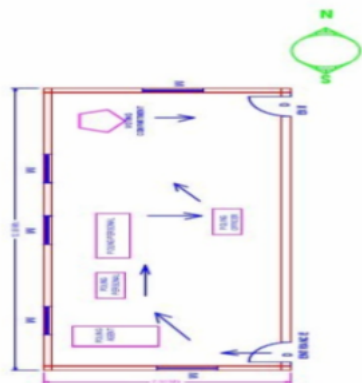

নির্বাচক নিবন্ধন আধিকারিকের স্বাক্ষর

Nazri Naksha

Google Map View

Polling Station Building Front View

Polling Station Front View

Cad View

Key MAP View

1 নাম : পিক্কু ঘোড়াই কবি স্বামীর নাম: দিলীপ কুমার কবি বাড়ির নং : N0002 বয়স : 26 লিঙ্গ : মহিলা	SKS2225977 ফটো উপলব্ধ	2 নাম : সুচিত্রা কাজলী কবি স্বামীর নাম: দিবেন্দ্র কবি বাড়ির নং : N0017 বয়স : 26 লিঙ্গ : মহিলা	SKS2226934 ফটো উপলব্ধ	3 নাম : অরুণ কবি পিতার নাম: অমল কবি বাড়ির নং : এন0017 বয়স : 22 লিঙ্গ : পুরুষ	SKS2429439 ফটো উপলব্ধ
4 নাম : দেবাশিস কবি পিতার নাম: বসুদেব কবি বাড়ির নং : এন0018 বয়স : 22 লিঙ্গ : পুরুষ	SKS2428456 ফটো উপলব্ধ	5 নাম : দিব্যেন্দ্র কবি পিতার নাম: শুকদেব কবি বাড়ির নং : এন016 বয়স : 36 লিঙ্গ : পুরুষ	SKS1351204 ফটো উপলব্ধ	6 নাম : কাজলরাণী কবি স্বামীর নাম: জয়দেব কবি বাড়ির নং : n0002 বয়স : 56 লিঙ্গ : মহিলা	WB/29/218/324405 ফটো উপলব্ধ
7 নাম : দীপঙ্কর কবি পিতার নাম: জয়দেব কবি বাড়ির নং : n0002 বয়স : 39 লিঙ্গ : পুরুষ	LWJ2283604 ফটো উপলব্ধ	8 নাম : দিলীপ কুমার কবি পিতার নাম: জয়দেব কবি বাড়ির নং : n0002 বয়স : 37 লিঙ্গ : পুরুষ	SKS0626150 ফটো উপলব্ধ	9 নাম : কমলকুমার কবি পিতার নাম: মদনমোহন কবি বাড়ির নং : n0004 বয়স : 47 লিঙ্গ : পুরুষ	LWJ1905017 ফটো উপলব্ধ
10 নাম : বলাই চন্দ্র জানা পিতার নাম: শংকর চন্দ্র জানা বাড়ির নং : n0004 বয়স : 36 লিঙ্গ : পুরুষ	SKS1284983 ফটো উপলব্ধ	11 নাম : শুকদেব কবি পিতার নাম: শ্যামসুন্দর কবি বাড়ির নং : n0017 বয়স : 57 লিঙ্গ : পুরুষ	WB/29/218/324357 ফটো উপলব্ধ	12 নাম : ছবিরাণী কবি স্বামীর নাম: শুকদেব কবি বাড়ির নং : n0017 বয়স : 54 লিঙ্গ : মহিলা	WB/29/218/324464 ফটো উপলব্ধ
13 নাম : অমল কবি পিতার নাম: মদনমোহন কবি বাড়ির নং : n0017 বয়স : 50 লিঙ্গ : পুরুষ	LWJ1905025 ফটো উপলব্ধ	14 নাম : অর্চনা মাইতি কবি স্বামীর নাম: কমন কবি বাড়ির নং : n0017 বয়স : 37 লিঙ্গ : মহিলা	SKS1284991 ফটো উপলব্ধ	15 নাম : চম্পারাণী কবি স্বামীর নাম: শ্যাম কবি বাড়ির নং : n0018 বয়স : 77 লিঙ্গ : মহিলা	WB/29/218/324406 ফটো উপলব্ধ
16 নাম : বসুদেব কবি পিতার নাম: শ্যাম কবি বাড়ির নং : n0018 বয়স : 52 লিঙ্গ : পুরুষ	WB/29/218/324419 ফটো উপলব্ধ	17 নাম : চন্দনা কবি স্বামীর নাম: বসুদেব কবি বাড়ির নং : n0018 বয়স : 42 লিঙ্গ : মহিলা	LWJ2103364 ফটো উপলব্ধ	18 নাম : পুতুল রানী মন্ডল কবি স্বামীর নাম: অমল কবি বাড়ির নং : n0036 বয়স : 43 লিঙ্গ : মহিলা	SKS1285006 ফটো উপলব্ধ
19 নাম : শর্বানী কবি স্বামীর নাম: দীপঙ্কর কবি বাড়ির নং : n0002 বয়স : 30 লিঙ্গ : মহিলা	SKS1786706 ফটো উপলব্ধ	20 নাম : বরুণ ঘোড়াই পিতার নাম: মদন ঘোড়াই বাড়ির নং : n0037 বয়স : 47 লিঙ্গ : পুরুষ	LWJ2332161 ফটো উপলব্ধ	21 নাম : তপন ঘোড়াই পিতার নাম: মোহন ঘোড়াই বাড়ির নং : n0035 বয়স : 53 লিঙ্গ : পুরুষ	WB/29/218/324459 ফটো উপলব্ধ
22 নাম : বন্দনা বেরা (ঘোড়াই) স্বামীর নাম: বরুণ কুমার ঘোড়াই বাড়ির নং : n0037 বয়স : 37 লিঙ্গ : মহিলা	SKS1167881 ফটো উপলব্ধ	23 নাম : অনিমা ঘোড়াই স্বামীর নাম: অরুণ ঘোড়াই বাড়ির নং : n0037 বয়স : 41 লিঙ্গ : মহিলা	LWJ2283570 ফটো উপলব্ধ	24 নাম : অরুণ কুমার ঘোড়াই পিতার নাম: মদন ঘোড়াই বাড়ির নং : n0037 বয়স : 48 লিঙ্গ : পুরুষ	LWJ1524313 ফটো উপলব্ধ
25 নাম : গীতারানী ঘোড়াই স্বামীর নাম: মদন ঘোড়াই বাড়ির নং : n0037 বয়স : 67 লিঙ্গ : মহিলা	WB/29/218/324220 ফটো উপলব্ধ	26 নাম : সীমারানী ঘোড়াই স্বামীর নাম: তপন ঘোড়াই বাড়ির নং : n0035 বয়স : 50 লিঙ্গ : মহিলা	WB/29/218/324460 ফটো উপলব্ধ	27 নাম : মিলন ঘোড়াই পিতার নাম: তপন কুমার ঘোড়াই বাড়ির নং : n0035 বয়স : 30 লিঙ্গ : পুরুষ	SKS1786672 ফটো উপলব্ধ
28 নাম : বনশ্রী আদক জানা স্বামীর নাম: কানাই জানা বাড়ির নং : এন0016 বয়স : 28 লিঙ্গ : মহিলা	SKS2079507 ফটো উপলব্ধ	29 নাম : সত্যজিৎ জানা পিতার নাম: দিবাকর জানা বাড়ির নং : এন0010 বয়স : 25 লিঙ্গ : পুরুষ	SKS2214195 ফটো উপলব্ধ	30 নাম : সৌরভ জানা পিতার নাম: প্রদীপ জানা বাড়ির নং : এন0009 বয়স : 25 লিঙ্গ : পুরুষ	SKS2305803 ফটো উপলব্ধ