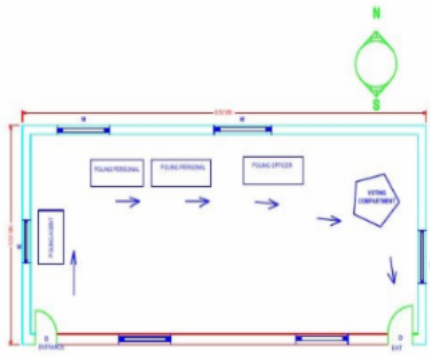

নির্বাচক নিবন্ধন আধিকারিকের স্বাক্ষর

Nazri Naksha

Google Map View

Polling Station Building Front View

Polling Station Front View

Cad View

Key MAP View

1 নাম : বর্নালী মাম্বা (মন্ডল) স্বামীর নাম: সঞ্জয় মন্ডল বাড়ির নং : n0138 বয়স : 33 লিঙ্গ : মহিলা	SKS1535624 ফটো উপলব্ধ	2 নাম : মায়ী জানা অধিকারী স্বামীর নাম: প্রসেনজিৎ অধিকারী বাড়ির নং : এন0001 বয়স : 24 লিঙ্গ : মহিলা	SKS2390508 ফটো উপলব্ধ	3 নাম : মধুসূদন অধিকারী পিতার নাম: দেবেন্দ্র অধিকারী বাড়ির নং : n0001 বয়স : 63 লিঙ্গ : পুরুষ	WB/29/218/330384 ফটো উপলব্ধ
4 নাম : যশোমতী অধিকারী স্বামীর নাম: মধুসূদন অধিকারী বাড়ির নং : n0001 বয়স : 58 লিঙ্গ : মহিলা	WB/29/218/330409 ফটো উপলব্ধ	5 নাম : প্রসেনজিৎ অধিকারী পিতার নাম: মধুসূদন অধিকারী বাড়ির নং : n0001 বয়স : 37 লিঙ্গ : পুরুষ	SKS0635565 ফটো উপলব্ধ	6 নাম : চিরঞ্জিত অধিকারী পিতার নাম: মধুসূদন অধিকারী বাড়ির নং : n0001 বয়স : 34 লিঙ্গ : পুরুষ	SKS1451061 ফটো উপলব্ধ
7 নাম : উত্তম কুমার গুছাইত পিতার নাম: বিজয় কৃষ্ণ গুছাইত বাড়ির নং : n0002 বয়স : 47 লিঙ্গ : পুরুষ	LWJ1442003 ফটো উপলব্ধ	8 নাম : অসীমা গুছাইত স্বামীর নাম: উত্তম গুছাইত বাড়ির নং : n0002 বয়স : 44 লিঙ্গ : মহিলা	LWJ1905876 ফটো উপলব্ধ	9 নাম : অনিল গুছাইত পিতার নাম: মহেন্দ্র গুছাইত বাড়ির নং : n0131 বয়স : 54 লিঙ্গ : পুরুষ	WB/29/218/330094 ফটো উপলব্ধ
10 নাম : অসীমা গুছাইত স্বামীর নাম: অনিল গুছাইত বাড়ির নং : n0131 বয়স : 52 লিঙ্গ : মহিলা	WB/29/218/330256 ফটো উপলব্ধ	11 নাম : সুনীল গুছাইত পিতার নাম: মহেন্দ্র গুছাইত বাড়ির নং : n0131 বয়স : 51 লিঙ্গ : পুরুষ	LWJ2103950 ফটো উপলব্ধ	12 নাম : পুতুল গুছাইত স্বামীর নাম: সুনীল গুছাইত বাড়ির নং : n0131 বয়স : 40 লিঙ্গ : মহিলা	LWJ2283950 ফটো উপলব্ধ
13 নাম : সুশীল গুছাইত পিতার নাম: মহেন্দ্র গুছাইত বাড়ির নং : n0132 বয়স : 57 লিঙ্গ : পুরুষ	WB/29/218/330424 ফটো উপলব্ধ	14 নাম : জয়ন্তী গুছাইত স্বামীর নাম: সুশীল গুছাইত বাড়ির নং : n0132 বয়স : 54 লিঙ্গ : মহিলা	WB/29/218/330252 ফটো উপলব্ধ	15 নাম : অপরেণ গুছাইত পিতার নাম: সুশীল গুছাইত বাড়ির নং : n0132 বয়স : 36 লিঙ্গ : পুরুষ	SKS1286186 ফটো উপলব্ধ
16 নাম : অদ্বৈত সাউ পিতার নাম: কালিপদ সাউ বাড়ির নং : n0132 বয়স : 55 লিঙ্গ : পুরুষ	LWJ1441823 ফটো উপলব্ধ	17 নাম : রীণা সাউ স্বামীর নাম: অদ্বৈত সাউ বাড়ির নং : n0132 বয়স : 47 লিঙ্গ : মহিলা	LWJ2283943 ফটো উপলব্ধ	18 নাম : পার্থ সাউ পিতার নাম: অদ্বৈত সাউ বাড়ির নং : এন0132 বয়স : 23 লিঙ্গ : পুরুষ	SKS2390615 ফটো উপলব্ধ
19 নাম : সঞ্জয় গুছাইত পিতার নাম: অনিল গুছাইত বাড়ির নং : n0158 বয়স : 28 লিঙ্গ : পুরুষ	SKS1977990 ফটো উপলব্ধ	20 নাম : রুশ্মা মাজী গুছাইত স্বামীর নাম: সঞ্জয় গুছাইত বাড়ির নং : এন42 বয়স : 26 লিঙ্গ : মহিলা	SKS2558518 ফটো উপলব্ধ	21 নাম : সাহেব গুছাইত পিতার নাম: শীতল কুমার গুছাইত বাড়ির নং : n0002 বয়স : 29 লিঙ্গ : পুরুষ	SKS1787076 ফটো উপলব্ধ
22 নাম : বর্নালী জানা (গুছাইত) স্বামীর নাম: সাহেব গুছাইত বাড়ির নং : n0002 বয়স : 29 লিঙ্গ : মহিলা	SKS1787084 ফটো উপলব্ধ	23 নাম : মল্লিকা গুছাইত স্বামীর নাম: অপরেণ গুছাইত বাড়ির নং : নং বয়স : 27 লিঙ্গ : মহিলা	SKS2080034 ফটো উপলব্ধ	24 নাম : সুভদ্রা গুছাইত স্বামীর নাম: শীতল গুছাইত বাড়ির নং : n0002 বয়স : 48 লিঙ্গ : মহিলা	LWJ1441294 ফটো উপলব্ধ
25 নাম : শীতল কুমার গুছাইত পিতার নাম: বিজয়কৃষ্ণ গুছাইত বাড়ির নং : n0002 বয়স : 53 লিঙ্গ : পুরুষ	WB/29/218/330320 ফটো উপলব্ধ	26 নাম : মৌসুমী ঘাটা(মন্ডল) স্বামীর নাম: অরুণ কুমার মন্ডল বাড়ির নং : n0142 বয়স : 28 লিঙ্গ : মহিলা	SKS1948793 ফটো উপলব্ধ	27 নাম : সন্ধ্যারানী চক্রবর্তী স্বামীর নাম: বানীকণ্ঠ চক্রবর্তী বাড়ির নং : n0004 বয়স : 72 লিঙ্গ : মহিলা	WB/29/218/330134 ফটো উপলব্ধ
28 নাম : পৌতম চক্রবর্তী পিতার নাম: বানীকণ্ঠ চক্রবর্তী বাড়ির নং : n0154 বয়স : 28 লিঙ্গ : পুরুষ	SKS1948918 ফটো উপলব্ধ	29 নাম : পায়েল রানী সামন্ত (জানা) স্বামীর নাম: অতনু জানা বাড়ির নং : n0035 বয়স : 29 লিঙ্গ : মহিলা	SKS1787068 ফটো উপলব্ধ	30 নাম : সীতারাম জানা পিতার নাম: বৈকুণ্ঠ জানা বাড়ির নং : n0035 বয়স : 71 লিঙ্গ : পুরুষ	SKS2486975 ফটো উপলব্ধ