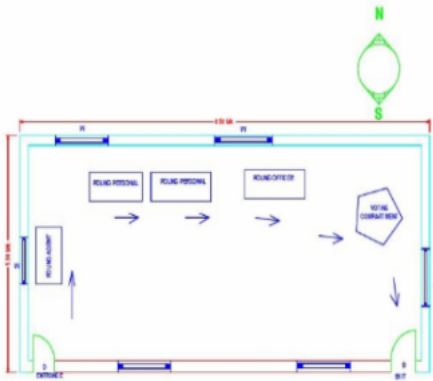

নির্বাচক নিবন্ধন আধিকারিকের স্বাক্ষর

Nazri Naksha

Google Map View

Polling Station Building Front View

Polling Station Front View

Cad View

Key MAP View

1 নাম : সুমা জানা (পাঁজা) স্বামীর নাম: প্রসেনজিৎ পাঁজা বাড়ির নং : n0157 বয়স : 30 লিঙ্গ : মহিলা	SKS1949189	ফটো উপলব্ধ	2 নাম : প্রিয়া মান্না (মন্ডল) স্বামীর নাম: প্রদীপ কুমার মন্ডল বাড়ির নং : n0156 বয়স : 29 লিঙ্গ : মহিলা	SKS1949171	ফটো উপলব্ধ	3 নাম : মৌসুমী শাসমল (মন্ডল) স্বামীর নাম: অমিত কুমার মন্ডল বাড়ির নং : n0143 বয়স : 29 লিঙ্গ : মহিলা	SKS1949049	ফটো উপলব্ধ
4 নাম : মামনি দাস (সেনাপতি) স্বামীর নাম: প্রসেনজিৎ সেনাপতি বাড়ির নং : n0142 বয়স : 29 লিঙ্গ : মহিলা	SKS1949031	ফটো উপলব্ধ	5 নাম : শান্তনু আদক পিতার নাম: কালাচাঁদ আদক বাড়ির নং : এন0039 বয়স : 22 লিঙ্গ : পুরুষ	SKS2455848	ফটো উপলব্ধ	6 নাম : ইতি মাইতি আদক স্বামীর নাম: অভিরাম আদক বাড়ির নং : n0045 বয়স : 43 লিঙ্গ : মহিলা	LWJ2104784	ফটো উপলব্ধ
7 নাম : প্রমিলা বালু আদক স্বামীর নাম: মদন চন্দ্র আদক বাড়ির নং : n0045 বয়স : 76 লিঙ্গ : মহিলা	SKS2476810	ফটো উপলব্ধ	8 নাম : অপর্ণা আদক স্বামীর নাম: সুকুমার আদক বাড়ির নং : n0040 বয়স : 48 লিঙ্গ : মহিলা	SKS2475473	ফটো উপলব্ধ	9 নাম : অভিরাম আদক পিতার নাম: মদন চন্দ্র আদক বাড়ির নং : n0045 বয়স : 48 লিঙ্গ : পুরুষ	LWJ1439470	ফটো উপলব্ধ
10 নাম : নির্মলেন্দু আদক পিতার নাম: অমল্য আদক বাড়ির নং : n0127 বয়স : 67 লিঙ্গ : পুরুষ	WB/29/218/333518	ফটো উপলব্ধ	11 নাম : বুলু আদক স্বামীর নাম: রনজিৎ আদক বাড়ির নং : n0041 বয়স : 45 লিঙ্গ : মহিলা	LWJ1906239	ফটো উপলব্ধ	12 নাম : নিশা আদক পিতার নাম: কালাচাঁদ আদক বাড়ির নং : এন0039 বয়স : 24 লিঙ্গ : মহিলা	SKS2326833	ফটো উপলব্ধ
13 নাম : নভেন্দু আদক পিতার নাম: অমল্য আদক বাড়ির নং : n0129 বয়স : 53 লিঙ্গ : পুরুষ	SKS2420487	ফটো উপলব্ধ	14 নাম : সুভাশিষ আদক পিতার নাম: বিশ্বনাথ আদক বাড়ির নং : n0052 বয়স : 29 লিঙ্গ : পুরুষ	SKS2037158	ফটো উপলব্ধ	15 নাম : অর্পন আদক পিতার নাম: অর্ধেন্দু কুমার আদক বাড়ির নং : এন0128 বয়স : 26 লিঙ্গ : পুরুষ	SKS2080570	ফটো উপলব্ধ
16 নাম : নন্দদুলাল আদক পিতার নাম: অনিল আদক বাড়ির নং : n0038 বয়স : 70 লিঙ্গ : পুরুষ	WB/29/218/333019	ফটো উপলব্ধ	17 নাম : রীনা আদক স্বামীর নাম: নন্দ আদক বাড়ির নং : n0038 বয়স : 55 লিঙ্গ : মহিলা	WB/29/218/333010	ফটো উপলব্ধ	18 নাম : কমলা আদক স্বামীর নাম: কান্ত আদক বাড়ির নং : n0039 বয়স : 77 লিঙ্গ : মহিলা	WB/29/218/333377	ফটো উপলব্ধ
19 নাম : রামপদ আদক পিতার নাম: কান্ত আদক বাড়ির নং : n0039 বয়স : 58 লিঙ্গ : পুরুষ	WB/29/218/333081	ফটো উপলব্ধ	20 নাম : রমনী আদক পিতার নাম: কান্ত আদক বাড়ির নং : n0039 বয়স : 55 লিঙ্গ : পুরুষ	WB/29/218/333258	ফটো উপলব্ধ	21 নাম : বর্নালী আদক স্বামীর নাম: রমনী আদক বাড়ির নং : n0039 বয়স : 51 লিঙ্গ : মহিলা	WB/29/218/333269	ফটো উপলব্ধ
22 নাম : কালাচাঁদ আদক পিতার নাম: কান্ত আদক বাড়ির নং : n0039 বয়স : 52 লিঙ্গ : পুরুষ	WB/29/218/333447	ফটো উপলব্ধ	23 নাম : মমতা আদক স্বামীর নাম: কালাচাঁদ আদক বাড়ির নং : n0039 বয়স : 44 লিঙ্গ : মহিলা	LWJ1524883	ফটো উপলব্ধ	24 নাম : শিখা আদক স্বামীর নাম: রাম আদক বাড়ির নং : n0039 বয়স : 54 লিঙ্গ : মহিলা	WB/29/218/333200	ফটো উপলব্ধ
25 নাম : লক্ষী আদক স্বামীর নাম: মধুসূদন আদক বাড়ির নং : n0040 বয়স : 75 লিঙ্গ : মহিলা	WB/29/218/333309	ফটো উপলব্ধ	26 নাম : রনজিৎ আদক পিতার নাম: অনিল আদক বাড়ির নং : n0041 বয়স : 62 লিঙ্গ : পুরুষ	WB/29/218/333145	ফটো উপলব্ধ	27 নাম : সুমন আদক পিতার নাম: রঞ্জিত আদক বাড়ির নং : n0041 বয়স : 39 লিঙ্গ : পুরুষ	SKS1286871	ফটো উপলব্ধ
28 নাম : অরবিন্দ আদক পিতার নাম: মদনচন্দ্র আদক বাড়ির নং : n0045 বয়স : 46 লিঙ্গ : পুরুষ	LWJ1439462	ফটো উপলব্ধ	29 নাম : নিহারেন্দু আদক পিতার নাম: অমল্য আদক বাড়ির নং : n0046 বয়স : 60 লিঙ্গ : পুরুষ	WB/29/218/333545	ফটো উপলব্ধ	30 নাম : শীলা আদক স্বামীর নাম: নিহারেন্দু আদক বাড়ির নং : n0046 বয়স : 55 লিঙ্গ : মহিলা	WB/29/218/333546	ফটো উপলব্ধ