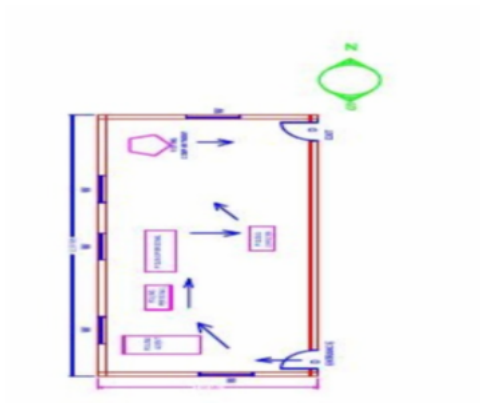

নির্বাচক নিবন্ধন আধিকারিকের স্বাক্ষর

Nazri Naksha

Google Map View

Polling Station Building Front View

Polling Station Front View

Cad View

Key MAP View

1 নাম : পিয়ালী পাঁজা (মন্ডল) স্বামীর নাম: প্রসেনজিৎ মন্ডল বাড়ির নং : n0154 বয়স : 30 লিঙ্গ : মহিলা	SKS1949296 ফটো উপলব্ধ	2 নাম : রীনা কুইলা (মাজী) স্বামীর নাম: ভোলানাথ মাজী বাড়ির নং : n0150 বয়স : 30 লিঙ্গ : মহিলা	SKS1949254 ফটো উপলব্ধ	3 নাম : অঞ্জলী রানী দত্ত (সামন্ত) স্বামীর নাম: নিত্যানন্দ সামন্ত বাড়ির নং : n0140 বয়স : 50 লিঙ্গ : মহিলা	WB/29/218/294085 ফটো উপলব্ধ
4 নাম : রাসবিহারী অধিকারী পিতার নাম: ভূদেব অধিকারী বাড়ির নং : n0120 বয়স : 54 লিঙ্গ : পুরুষ	SKS2143188 ফটো উপলব্ধ	5 নাম : শুভ অধিকারী পিতার নাম: রাসবিহারী অধিকারী বাড়ির নং : N0120 বয়স : 25 লিঙ্গ : পুরুষ	SKS2263242 ফটো উপলব্ধ	6 নাম : রূপক অধিকারী পিতার নাম: রাধারমণ অধিকারী বাড়ির নং : এন0120 বয়স : 24 লিঙ্গ : পুরুষ	SKS2303402 ফটো উপলব্ধ
7 নাম : অনিরুদ্ধ অধিকারী পিতার নাম: বাসুদেব অধিকারী বাড়ির নং : n0054 বয়স : 60 লিঙ্গ : পুরুষ	SKS2423465 ফটো উপলব্ধ	8 নাম : মণিকা অধিকারী স্বামীর নাম: অনিরুদ্ধ অধিকারী বাড়ির নং : n0054 বয়স : 54 লিঙ্গ : মহিলা	SKS2479426 ফটো উপলব্ধ	9 নাম : শুভময় অধিকারী পিতার নাম: অনিরুদ্ধ অধিকারী বাড়ির নং : n0054 বয়স : 35 লিঙ্গ : পুরুষ	SKS1287283 ফটো উপলব্ধ
10 নাম : সুপ্রভাত অধিকারী পিতার নাম: রাসবিহারী অধিকারী বাড়ির নং : n0120 বয়স : 27 লিঙ্গ : পুরুষ	SKS2037307 ফটো উপলব্ধ	11 নাম : সম্পা অধিকারী স্বামীর নাম: রাধা রমন অধিকারী বাড়ির নং : n0120 বয়স : 45 লিঙ্গ : মহিলা	SKS1287382 ফটো উপলব্ধ	12 নাম : রাধা রমন অধিকারী পিতার নাম: ভূদেব অধিকারী বাড়ির নং : n0120 বয়স : 52 লিঙ্গ : পুরুষ	SKS0644823 ফটো উপলব্ধ
13 নাম : ঝুমা অধিকারী স্বামীর নাম: রাসবিহারী অধিকারী বাড়ির নং : n0120 বয়স : 45 লিঙ্গ : মহিলা	LWJ1524917 ফটো উপলব্ধ	14 নাম : গীতা অধিকারী স্বামীর নাম: ভূদেব অধিকারী বাড়ির নং : n0120 বয়স : 70 লিঙ্গ : মহিলা	WB/29/218/336204 ফটো উপলব্ধ	15 নাম : কাননবালা অধিকারী স্বামীর নাম: বাসুদেব অধিকারী বাড়ির নং : n0054 বয়স : 78 লিঙ্গ : মহিলা	WB/29/218/336063 ফটো উপলব্ধ
16 নাম : মালা মাইতি অধিকারী স্বামীর নাম: শুভময় অধিকারী বাড়ির নং : n0054 বয়স : 30 লিঙ্গ : মহিলা	SKS2037265 ফটো উপলব্ধ	17 নাম : বন্দনা জানা কুইল্যা স্বামীর নাম: সুকুমার কুইল্যা বাড়ির নং : নং বয়স : 39 লিঙ্গ : মহিলা	SKS1288125 ফটো উপলব্ধ	18 নাম : সুরজিৎ কর পিতার নাম: মনোরঞ্জন কর বাড়ির নং : n0123 বয়স : 34 লিঙ্গ : পুরুষ	SKS1387216 ফটো উপলব্ধ
19 নাম : জয়শ্রী কর স্বামীর নাম: মনোরঞ্জন কর বাড়ির নং : n0123 বয়স : 58 লিঙ্গ : মহিলা	WB/29/218/336562 ফটো উপলব্ধ	20 নাম : মনোরঞ্জন কর পিতার নাম: গুণধর কর বাড়ির নং : n0123 বয়স : 64 লিঙ্গ : পুরুষ	WB/29/218/336343 ফটো উপলব্ধ	21 নাম : অভিজিত কর পিতার নাম: মনোরঞ্জন কর বাড়ির নং : n0147 বয়স : 28 লিঙ্গ : পুরুষ	SKS1949221 ফটো উপলব্ধ
22 নাম : রাধারানী মাজী সী স্বামীর নাম: হেমন্ত কুমার মাজী বাড়ির নং : N0123 বয়স : 28 লিঙ্গ : মহিলা	SKS1918879 ফটো উপলব্ধ	23 নাম : অনিন্দিতা উঁঞা কর স্বামীর নাম: সুরজিৎ কর বাড়ির নং : N0123 বয়স : 31 লিঙ্গ : মহিলা	SKS1629294 ফটো উপলব্ধ	24 নাম : পারমিতা কর (মণ্ডল) স্বামীর নাম: মদন মোহন মণ্ডল বাড়ির নং : n0139 বয়স : 43 লিঙ্গ : মহিলা	LWJ2332922 ফটো উপলব্ধ
25 নাম : দিপালী গুছাইত (গাঁতাইত) স্বামীর নাম: অসিত গাঁতাইত বাড়ির নং : n0124 বয়স : 36 লিঙ্গ : মহিলা	SKS1536101 ফটো উপলব্ধ	26 নাম : অসিত গাঁতাইত পিতার নাম: গোপাল গাঁতাইত বাড়ির নং : n0124 বয়স : 48 লিঙ্গ : পুরুষ	LWJ1441583 ফটো উপলব্ধ	27 নাম : কাজল গাঁতাইত পিতার নাম: রাধেশ্যাম গাঁতাইত বাড়ির নং : n0121 বয়স : 54 লিঙ্গ : মহিলা	WB/29/218/336350 ফটো উপলব্ধ
28 নাম : নন্দদুলাল গাঁতাইত মায়ের নাম: ভগবতী গাঁতাইত বাড়ির নং : n0121 বয়স : 47 লিঙ্গ : পুরুষ	LWJ1522721 ফটো উপলব্ধ	29 নাম : ভগবতী গাঁতাইত স্বামীর নাম: রাধেশ্যাম গাঁতাইত বাড়ির নং : n0121 বয়স : 77 লিঙ্গ : মহিলা	WB/29/218/336410 ফটো উপলব্ধ	30 নাম : প্রতিমা গাঁতাইত স্বামীর নাম: সুকুমার গাঁতাইত বাড়ির নং : n0072 বয়স : 40 লিঙ্গ : মহিলা	LWJ2201614 ফটো উপলব্ধ