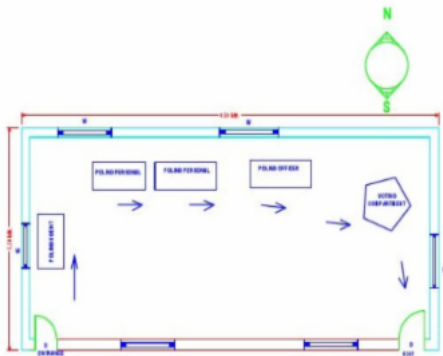

নির্বাচক নিবন্ধন আধিকারিকের স্বাক্ষর

Nazri Naksha

Google Map View

Polling Station Building Front View

Polling Station Front View

Cad View

Key MAP View

1 নাম : রুপালী সামই(মানা) স্বামীর নাম: হেমন্ত কুমার মানা বাড়ির নং : n0094 বয়স : 32 লিঙ্গ : মহিলা	SKS1949445 ফটো উপলব্ধ	2 নাম : মৌপ্রিয়া সামন্ত (মন্ডল) স্বামীর নাম: বিকাশ মন্ডল বাড়ির নং : n0091 বয়স : 29 লিঙ্গ : মহিলা	SKS1949411 ফটো উপলব্ধ	3 নাম : রুপালী আদক মাইতি স্বামীর নাম: দীপঙ্কর মাইতি বাড়ির নং : এন0023 বয়স : 27 লিঙ্গ : মহিলা	SKS2035574 ফটো উপলব্ধ
4 নাম : কমলা চক্রবর্তী স্বামীর নাম: নিরঞ্জন চক্রবর্তী বাড়ির নং : n0013 বয়স : 80 লিঙ্গ : মহিলা	WB/29/218/336351 ফটো উপলব্ধ	5 নাম : পিঙ্কি চক্রবর্তী স্বামীর নাম: গৌতম চক্রবর্তী বাড়ির নং : n0012 বয়স : 36 লিঙ্গ : মহিলা	SKS1287481 ফটো উপলব্ধ	6 নাম : দিলীপ চক্রবর্তী পিতার নাম: শংকর চক্রবর্তী বাড়ির নং : n0012 বয়স : 39 লিঙ্গ : পুরুষ	SKS1287473 ফটো উপলব্ধ
Q 7 নাম : গৌতম চক্রবর্তী পিতার নাম: শক্তিপদ চক্রবর্তী বাড়ির নং : বয়স : 44 লিঙ্গ : পুরুষ	LWJ2105443 ফটো উপলব্ধ	8 নাম : মঞ্জু রানী চক্রবর্তী স্বামীর নাম: অন্তম চক্রবর্তী বাড়ির নং : n0012 বয়স : 44 লিঙ্গ : মহিলা	LWJ1907898 ফটো উপলব্ধ	9 নাম : অন্তম চক্রবর্তী পিতার নাম: শক্তিপদ চক্রবর্তী বাড়ির নং : n0012 বয়স : 48 লিঙ্গ : পুরুষ	LWJ1523372 ফটো উপলব্ধ
10 নাম : প্রদীপ চক্রবর্তী পিতার নাম: শংকর চক্রবর্তী বাড়ির নং : n0012 বয়স : 31 লিঙ্গ : পুরুষ	SKS1629757 ফটো উপলব্ধ	11 নাম : সবিতা চক্রবর্তী স্বামীর নাম: শংকর চক্রবর্তী বাড়ির নং : n0012 বয়স : 58 লিঙ্গ : মহিলা	WB/29/218/336680 ফটো উপলব্ধ	12 নাম : শংকর চক্রবর্তী পিতার নাম: রমেশ চক্রবর্তী বাড়ির নং : n0012 বয়স : 62 লিঙ্গ : পুরুষ	WB/29/218/336659 ফটো উপলব্ধ
13 নাম : রাধারানী চক্রবর্তী স্বামীর নাম: শক্তি চক্রবর্তী বাড়ির নং : n0012 বয়স : 62 লিঙ্গ : মহিলা	WB/29/218/336352 ফটো উপলব্ধ	14 নাম : শক্তি চক্রবর্তী পিতার নাম: রমেশ চক্রবর্তী বাড়ির নং : n0012 বয়স : 68 লিঙ্গ : পুরুষ	LWJ2240976 ফটো উপলব্ধ	15 নাম : সাবিত্রী চক্রবর্তী স্বামীর নাম: গুরুপদ চক্রবর্তী বাড়ির নং : n0012 বয়স : 62 লিঙ্গ : মহিলা	WB/29/218/336425 ফটো উপলব্ধ
16 নাম : গুরুপদ চক্রবর্তী পিতার নাম: রমেশ চক্রবর্তী বাড়ির নং : n0012 বয়স : 72 লিঙ্গ : পুরুষ	WB/29/218/336424 ফটো উপলব্ধ	17 নাম : আকাশ চক্রবর্তী পিতার নাম: অন্তম চক্রবর্তী বাড়ির নং : এন0012 বয়স : 25 লিঙ্গ : পুরুষ	SKS2316800 ফটো উপলব্ধ	18 নাম : পূজা দন্ডপাট (বেরা) স্বামীর নাম: অসিত রঞ্জন বেরা বাড়ির নং : n0085 বয়স : 33 লিঙ্গ : মহিলা	SKS1663798 ফটো উপলব্ধ
19 নাম : চন্দ্রিকা চ্যাটার্জী (দাস) স্বামীর নাম: কার্তিক চন্দ্র দাস বাড়ির নং : n0010 বয়স : 32 লিঙ্গ : মহিলা	SKS1629765 ফটো উপলব্ধ	20 নাম : কার্তিক চন্দ্র দাস পিতার নাম: বিষ্ণুপদ দাস বাড়ির নং : n0010 বয়স : 43 লিঙ্গ : পুরুষ	SKS1287754 ফটো উপলব্ধ	21 নাম : পুষ্প দাস স্বামীর নাম: বিষ্ণুপদ দাস বাড়ির নং : n0010 বয়স : 62 লিঙ্গ : মহিলা	WB/29/218/336232 ফটো উপলব্ধ
22 নাম : শম্পা দাস মন্ডল স্বামীর নাম: বিপুল মন্ডল বাড়ির নং : n0100 বয়স : 28 লিঙ্গ : মহিলা	SKS1948967 ফটো উপলব্ধ	23 নাম : শুভজিৎ দোলই পিতার নাম: সহদেব দোলই বাড়ির নং : n0003 বয়স : 28 লিঙ্গ : পুরুষ	SKS2037398 ফটো উপলব্ধ	24 নাম : আরতী দোলই স্বামীর নাম: সহদেব দোলই বাড়ির নং : n0003 বয়স : 48 লিঙ্গ : মহিলা	LWJ1440601 ফটো উপলব্ধ
25 নাম : সহদেব দোলই পিতার নাম: সুধীর দোলই বাড়ির নং : n0003 বয়স : 54 লিঙ্গ : পুরুষ	WB/29/218/336177 ফটো উপলব্ধ	26 নাম : প্রসেনজিৎ দোলই পিতার নাম: জয়দেব দোলই বাড়ির নং : n0003 বয়স : 33 লিঙ্গ : পুরুষ	SKS1451517 ফটো উপলব্ধ	27 নাম : রেনুকা দোলই স্বামীর নাম: জয়দেব দোলই বাড়ির নং : n0003 বয়স : 56 লিঙ্গ : মহিলা	WB/29/218/336075 ফটো উপলব্ধ
28 নাম : জয়দেব দোলই পিতার নাম: সুধীর দোলই বাড়ির নং : n0003 বয়স : 62 লিঙ্গ : পুরুষ	WB/29/218/336138 ফটো উপলব্ধ	29 নাম : বিরাজীবালা দোলই স্বামীর নাম: সুধীর দোলই বাড়ির নং : n0003 বয়স : 81 লিঙ্গ : মহিলা	WB/29/218/336074 ফটো উপলব্ধ	30 নাম : তাপস কুমার পাত্র পিতার নাম: তুষার পাত্র বাড়ির নং : n0020 বয়স : 35 লিঙ্গ : পুরুষ	SKS1484625 ফটো উপলব্ধ