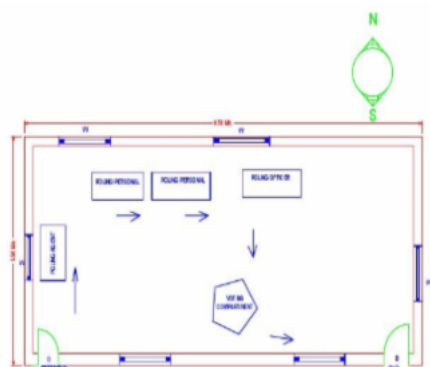

নির্বাচক নিবন্ধন আধিকারিকের স্বাক্ষর

Nazri Naksha

Google Map View

Polling Station Building Front View

Polling Station Front View

Cad View

Key MAP View

1 নাম : বীনা মাল্লা (বিষই) স্বামীর নাম: সুশান্ত বিষই বাড়ির নং : n0183 বয়স : 28 লিঙ্গ : মহিলা	SKS1949825 ফটো উপলব্ধ	2 নাম : অমিত কারক পিতার নাম: নিরঞ্জন কারক বাড়ির নং : এন0001 বয়স : 27 লিঙ্গ : পুরুষ	SKS2082329 ফটো উপলব্ধ	3 নাম : বিশ্বজিৎ কারক মায়ের নাম: মালতী কারক বাড়ির নং : n0004 বয়স : 38 লিঙ্গ : পুরুষ	SKS0656397 ফটো উপলব্ধ
4 নাম : মালতী কারক স্বামীর নাম: সুবলচন্দ্র কারক বাড়ির নং : n0004 বয়স : 53 লিঙ্গ : মহিলা	SKS2591097 ফটো উপলব্ধ	5 নাম : সুবল চন্দ্র কারক পিতার নাম: কৃষ্ণপ্রসাদ কারক বাড়ির নং : n0004 বয়স : 56 লিঙ্গ : পুরুষ	SKS2591121 ফটো উপলব্ধ	6 নাম : চাঁপারানী কারক অন্যান্য: অনিল কুমার কারক বাড়ির নং : n0003 বয়স : 57 লিঙ্গ : মহিলা	WB/29/218/342379 ফটো উপলব্ধ
7 নাম : অনিলকুমার কারক পিতার নাম: কৃষ্ণপ্রসাদ কারক বাড়ির নং : n0003 বয়স : 60 লিঙ্গ : পুরুষ	WB/29/218/342609 ফটো উপলব্ধ	8 নাম : টুঙ্গা কারক স্বামীর নাম: মনু কারক বাড়ির নং : n0002 বয়স : 39 লিঙ্গ : মহিলা	LWJ2202000 ফটো উপলব্ধ	9 নাম : মনু কারক পিতার নাম: নন্দ কারক বাড়ির নং : n0002 বয়স : 49 লিঙ্গ : পুরুষ	LWJ2106466 ফটো উপলব্ধ
10 নাম : কাজল ঘোষ (কারক) স্বামীর নাম: সমর কারক বাড়ির নং : n0002 বয়স : 37 লিঙ্গ : মহিলা	SKS1630243 ফটো উপলব্ধ	11 নাম : সমর কারক পিতার নাম: নন্দকুমার কারক বাড়ির নং : n0002 বয়স : 44 লিঙ্গ : পুরুষ	SKS1169135 ফটো উপলব্ধ	12 নাম : মায়ারানী কারক স্বামীর নাম: নন্দকুমার কারক বাড়ির নং : n0002 বয়স : 64 লিঙ্গ : মহিলা	WB/29/218/342380 ফটো উপলব্ধ
13 নাম : ময়না কারক স্বামীর নাম: নিরঞ্জন কারক বাড়ির নং : n0001 বয়স : 49 লিঙ্গ : মহিলা	LWJ1450998 ফটো উপলব্ধ	14 নাম : নিরঞ্জন কুমার কারক পিতার নাম: কৃষ্ণপ্রসাদ কারক বাড়ির নং : n0001 বয়স : 52 লিঙ্গ : পুরুষ	WB/29/218/342486 ফটো উপলব্ধ	15 নাম : সুমিত কারক পিতার নাম: অনিল কারক বাড়ির নং : n0172 বয়স : 39 লিঙ্গ : পুরুষ	SKS1288521 ফটো উপলব্ধ
16 নাম : বন্দারানী কারক স্বামীর নাম: ধনঞ্জয় কারক বাড়ির নং : n0005 বয়স : 44 লিঙ্গ : মহিলা	SKS1347020 ফটো উপলব্ধ	17 নাম : ধনঞ্জয় কারক পিতার নাম: গয়ারাম কারক বাড়ির নং : n0005 বয়স : 49 লিঙ্গ : পুরুষ	LWJ1449040 ফটো উপলব্ধ	18 নাম : বাসন্তীরানী কারক স্বামীর নাম: ভোলানাথ কারক বাড়ির নং : n0005 বয়স : 53 লিঙ্গ : মহিলা	WB/29/218/342633 ফটো উপলব্ধ
19 নাম : ভোলানাথ কারক পিতার নাম: গয়ারাম কারক বাড়ির নং : n0005 বয়স : 56 লিঙ্গ : পুরুষ	WB/29/218/342362 ফটো উপলব্ধ	20 নাম : পূজা কারক পিতার নাম: নিরঞ্জন কুমার কারক বাড়ির নং : এন0001 বয়স : 22 লিঙ্গ : মহিলা	SKS2454270 ফটো উপলব্ধ	21 নাম : সৌভিক কারক পিতার নাম: মনু কারক বাড়ির নং : এন0002 বয়স : 21 লিঙ্গ : পুরুষ	SKS2502631 ফটো উপলব্ধ
22 নাম : কাকলী তিরিয়া সিং স্বামীর নাম: প্রদীপ সিং বাড়ির নং : এন0021 বয়স : 24 লিঙ্গ : মহিলা	WFY2664472 ফটো উপলব্ধ	23 নাম : শোভন বিষই পিতার নাম: শক্রয় বিষই বাড়ির নং : এন0008 বয়স : 24 লিঙ্গ : পুরুষ	SKS2299881 ফটো উপলব্ধ	24 নাম : আল্পনা বিষই পিতার নাম: দিবাকর বিষই বাড়ির নং : এন0009 বয়স : 23 লিঙ্গ : মহিলা	SKS2368777 ফটো উপলব্ধ
25 নাম : বিউটি বিষই স্বামীর নাম: সমির বিষই বাড়ির নং : এন0006 বয়স : 22 লিঙ্গ : মহিলা	SKS2458479 ফটো উপলব্ধ	26 নাম : নারায়নচন্দ্র বিষই পিতার নাম: অনাদি বিষই বাড়ির নং : n0010 বয়স : 74 লিঙ্গ : পুরুষ	WB/29/218/342645 ফটো উপলব্ধ	27 নাম : প্রতিমা বিষই স্বামীর নাম: দিবাকর বিষই বাড়ির নং : n0009 বয়স : 44 লিঙ্গ : মহিলা	LWJ2106474 ফটো উপলব্ধ
28 নাম : দিবাকর বিশই পিতার নাম: রামকৃষ্ণ বিশই বাড়ির নং : n0009 বয়স : 47 লিঙ্গ : পুরুষ	LWJ1449230 ফটো উপলব্ধ	29 নাম : কোকিলরানী বিষই স্বামীর নাম: রামকৃষ্ণ বিষই বাড়ির নং : n0009 বয়স : 61 লিঙ্গ : মহিলা	WB/29/218/342628 ফটো উপলব্ধ	30 নাম : রামকৃষ্ণ বিষই পিতার নাম: অনাদি বিষই বাড়ির নং : n0009 বয়স : 67 লিঙ্গ : পুরুষ	WB/29/218/342655 ফটো উপলব্ধ