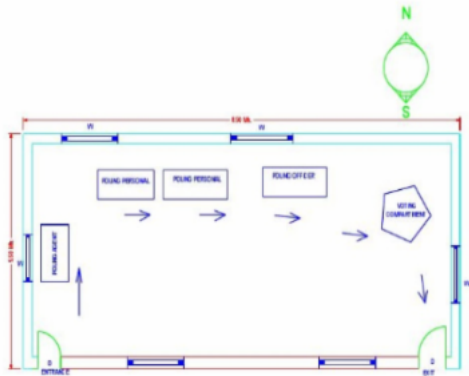

নির্বাচক নিবন্ধন আধিকারিকের স্বাক্ষর

Nazri Naksha

Google Map View

Polling Station Building Front View

Polling Station Front View

Cad View

Key MAP View

1 নাম : নমিতা পোড়্যা (ভূঞা) স্বামীর নাম: অরুণ ভূঞা বাড়ির নং : n0128 বয়স : 40 লিঙ্গ : মহিলা	SKS1291988 ফটো উপলব্ধ	2 নাম : মিতালী অধিকারী স্বামীর নাম: প্রদীপ কুমার অধিকারী বাড়ির নং : চন্দ্রমেড় বয়স : 40 লিঙ্গ : মহিলা	LBT2071975 ফটো উপলব্ধ	3 নাম : বার্না কিঙ্ক মুর্মু স্বামীর নাম: শক্তিনাথ মুর্মু বাড়ির নং : n0167 বয়স : 32 লিঙ্গ : মহিলা	SKS1548452 ফটো উপলব্ধ
4 নাম : রুমকী কুণ্ডু ঘাটা স্বামীর নাম: সুখেন্দু ঘাটা বাড়ির নং : এন0126 বয়স : 30 লিঙ্গ : মহিলা	XYR1794072 ফটো উপলব্ধ	5 নাম : সুখেন্দু ঘাটা পিতার নাম: তাপস ঘাটা বাড়ির নং : n0126 বয়স : 31 লিঙ্গ : পুরুষ	SKS1632116 ফটো উপলব্ধ	6 নাম : অনিমা ঘাটা স্বামীর নাম: তাপস ঘাটা বাড়ির নং : n0126 বয়স : 56 লিঙ্গ : মহিলা	SKS0690610 ফটো উপলব্ধ
7 নাম : সাগরিকা মিশ্র চক্রবর্তী স্বামীর নাম: বিপ্লব চক্রবর্তী বাড়ির নং : n0145 বয়স : 39 লিঙ্গ : মহিলা	SKS1951144 ফটো উপলব্ধ	8 নাম : পবিত্র চক্রবর্তী পিতার নাম: সন্তোনাথ চক্রবর্তী বাড়ির নং : n0018 বয়স : 40 লিঙ্গ : পুরুষ	LWJ2110286 ফটো উপলব্ধ	9 নাম : অসীমা চক্রবর্তী স্বামীর নাম: শক্তিনাথ চক্রবর্তী বাড়ির নং : n0018 বয়স : 70 লিঙ্গ : মহিলা	WB/29/218/354097 ফটো উপলব্ধ
10 নাম : শক্তিনাথ চক্রবর্তী পিতার নাম: হুমিকেশ চক্রবর্তী বাড়ির নং : n0018 বয়স : 75 লিঙ্গ : পুরুষ	SKS2412898 ফটো উপলব্ধ	11 নাম : প্রীতি চক্রবর্তী স্বামীর নাম: পবিত্র চক্রবর্তী বাড়ির নং : n0163 বয়স : 30 লিঙ্গ : মহিলা	SKS1951326 ফটো উপলব্ধ	12 নাম : পূরবী চক্রবর্তী পিতার নাম: শক্তিনাথ চক্রবর্তী বাড়ির নং : n0162 বয়স : 53 লিঙ্গ : মহিলা	SKS1951318 ফটো উপলব্ধ
13 নাম : গৌরীশঙ্কর চক্রবর্তী মায়ের নাম: পূরবী চক্রবর্তী বাড়ির নং : n0152 বয়স : 33 লিঙ্গ : পুরুষ	SKS1951219 ফটো উপলব্ধ	14 নাম : দেবস্মিতা চক্রবর্তী পিতার নাম: তাপস চক্রবর্তী বাড়ির নং : n0148 বয়স : 28 লিঙ্গ : মহিলা	SKS1951177 ফটো উপলব্ধ	15 নাম : হৈমন্তী চক্রবর্তী চ্যাটার্জী স্বামীর নাম: সুভদ্র চ্যাটার্জী বাড়ির নং : গোলগ্রাম বয়স : 28 লিঙ্গ : মহিলা	SKS1951185 ফটো উপলব্ধ
16 নাম : দেবলীনা চক্রবর্তী পিতার নাম: তাপস চক্রবর্তী বাড়ির নং : n0026 বয়স : 30 লিঙ্গ : মহিলা	SKS1710383 ফটো উপলব্ধ	17 নাম : পল্লবী গান্ধলী (চক্রবর্তী) স্বামীর নাম: সৌরভ চক্রবর্তী বাড়ির নং : n0027 বয়স : 39 লিঙ্গ : মহিলা	SKS0686220 ফটো উপলব্ধ	18 নাম : সৌরভ চক্রবর্তী পিতার নাম: সরোজ চক্রবর্তী বাড়ির নং : n0027 বয়স : 45 লিঙ্গ : পুরুষ	LWJ1528173 ফটো উপলব্ধ
19 নাম : সুপ্রিয়া চক্রবর্তী স্বামীর নাম: নিশীথ চক্রবর্তী বাড়ির নং : n0025 বয়স : 31 লিঙ্গ : মহিলা	SKS1710581 ফটো উপলব্ধ	20 নাম : নিশীথ চক্রবর্তী পিতার নাম: অনিল চক্রবর্তী বাড়ির নং : n0025 বয়স : 45 লিঙ্গ : পুরুষ	LWJ1434554 ফটো উপলব্ধ	21 নাম : অপর্ণা চক্রবর্তী স্বামীর নাম: অসিত চক্রবর্তী বাড়ির নং : n0025 বয়স : 49 লিঙ্গ : মহিলা	LWJ1434117 ফটো উপলব্ধ
22 নাম : অসিত চক্রবর্তী পিতার নাম: অনিল চক্রবর্তী বাড়ির নং : n0025 বয়স : 56 লিঙ্গ : পুরুষ	WB/29/218/354443 ফটো উপলব্ধ	23 নাম : সুখমারানী চক্রবর্তী স্বামীর নাম: অনিল চক্রবর্তী বাড়ির নং : n0025 বয়স : 81 লিঙ্গ : মহিলা	WB/29/218/354144 ফটো উপলব্ধ	24 নাম : অর্ক চক্রবর্তী পিতার নাম: তপন চক্রবর্তী বাড়ির নং : n0026 বয়স : 34 লিঙ্গ : পুরুষ	SKS1538974 ফটো উপলব্ধ
25 নাম : সুমনা চক্রবর্তী স্বামীর নাম: তুষার চক্রবর্তী বাড়ির নং : 26 বয়স : 38 লিঙ্গ : মহিলা	LWJ2334936 ফটো উপলব্ধ	26 নাম : তুষার চক্রবর্তী পিতার নাম: তারাপদ চক্রবর্তী বাড়ির নং : n0026 বয়স : 52 লিঙ্গ : পুরুষ	WB/29/218/354507 ফটো উপলব্ধ	27 নাম : তরুণ চক্রবর্তী পিতার নাম: তারাপদ চক্রবর্তী বাড়ির নং : n0026 বয়স : 57 লিঙ্গ : পুরুষ	WB/29/218/354407 ফটো উপলব্ধ
28 নাম : অনিতা চক্রবর্তী স্বামীর নাম: তপন চক্রবর্তী বাড়ির নং : n0026 বয়স : 52 লিঙ্গ : মহিলা	WB/29/218/354176 ফটো উপলব্ধ	29 নাম : তপন চক্রবর্তী পিতার নাম: তারাপদ চক্রবর্তী বাড়ির নং : n0026 বয়স : 60 লিঙ্গ : পুরুষ	WB/29/218/354169 ফটো উপলব্ধ	30 নাম : তনুশ্রী চক্রবর্তী স্বামীর নাম: তাপস চক্রবর্তী বাড়ির নং : n0026 বয়স : 56 লিঙ্গ : মহিলা	WB/29/218/354177 ফটো উপলব্ধ