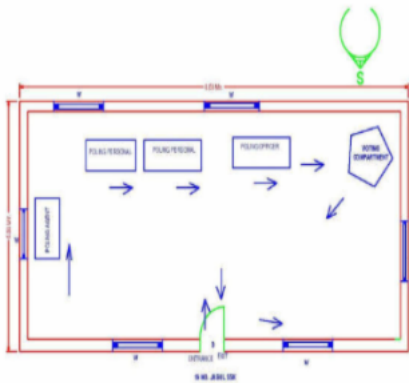

নির্বাচক নিবন্ধন আধিকারিকের স্বাক্ষর

Nazri Naksha

Google Map View

Polling Station Building Front View

Polling Station Front View

Cad View

Key MAP View

1 নাম : নন্দ অধিকারী মায়ের নাম: বিনাপাণী অধিকারী বাড়ির নং : n0195 বয়স : 56 লিঙ্গ : পুরুষ	WB/29/218/030803	ফটো উপলব্ধ	2 নাম : বিনাপাণী অধিকারী স্বামীর নাম: গৌর অধিকারী বাড়ির নং : n0196 বয়স : 76 লিঙ্গ : মহিলা	WB/29/218/030253	ফটো উপলব্ধ	3 নাম : রাজ অধিকারী পিতার নাম: নন্দ অধিকারী বাড়ির নং : n0195 বয়স : 37 লিঙ্গ : পুরুষ	SKS1213545	ফটো উপলব্ধ
4 নাম : মধুমিতা আঢ় পিতার নাম: স্বপন কুমার আঢ় বাড়ির নং : n0086 বয়স : 38 লিঙ্গ : মহিলা	SKS0065185	ফটো উপলব্ধ	5 নাম : রাজকুমার আঢ় পিতার নাম: স্বপন আঢ় বাড়ির নং : n0035 বয়স : 33 লিঙ্গ : পুরুষ	SKS1490101	ফটো উপলব্ধ	6 নাম : স্বপন আঢ় পিতার নাম: কৃষ্ণ প্রসাদ আঢ় বাড়ির নং : n0035 বয়স : 65 লিঙ্গ : পুরুষ	WB/29/218/030739	ফটো উপলব্ধ
7 নাম : কাকলী আঢ় স্বামীর নাম: তপন আঢ় বাড়ির নং : n0034 বয়স : 44 লিঙ্গ : মহিলা	LWJ1809870	ফটো উপলব্ধ	8 নাম : তপন আঢ় পিতার নাম: জগবন্ধু আঢ় বাড়ির নং : n0034 বয়স : 51 লিঙ্গ : পুরুষ	WB/29/218/030336	ফটো উপলব্ধ	9 নাম : পুনীমা আঢ় স্বামীর নাম: জগবন্ধু আঢ় বাড়ির নং : n0034 বয়স : 67 লিঙ্গ : মহিলা	WB/29/218/030746	ফটো উপলব্ধ
10 নাম : জগবন্ধু আঢ় পিতার নাম: নরেন্দ্র আঢ় বাড়ির নং : n0034 বয়স : 75 লিঙ্গ : পুরুষ	WB/29/218/030619	ফটো উপলব্ধ	11 নাম : যোগময় আঢ় স্বামীর নাম: স্বপন আঢ় বাড়ির নং : n0035 বয়স : 55 লিঙ্গ : মহিলা	SKS2177830	ফটো উপলব্ধ	12 নাম : তনয়া আঢ় পিতার নাম: তপন আঢ় বাড়ির নং : এন0034 বয়স : 23 লিঙ্গ : মহিলা	SKS2398550	ফটো উপলব্ধ
13 নাম : তনয় আঢ় পিতার নাম: তপন আঢ় বাড়ির নং : এন0024 বয়স : 22 লিঙ্গ : পুরুষ	SKS2434975	ফটো উপলব্ধ	14 নাম : সাগরিকা ওঝা পিতার নাম: পুলিন ওঝা বাড়ির নং : n0245 বয়স : 34 লিঙ্গ : মহিলা	SKS1460872	ফটো উপলব্ধ	15 নাম : আশীষ কুমার কর পিতার নাম: মধুসূদন কর বাড়ির নং : n0019 বয়স : 49 লিঙ্গ : পুরুষ	LWJ1457548	ফটো উপলব্ধ
16 নাম : মৌসুমী রায় মাইতি স্বামীর নাম: আশীষ মাইতি বাড়ির নং : এন0015 বয়স : 29 লিঙ্গ : মহিলা	SKS1914480	ফটো উপলব্ধ	17 নাম : আভিজিৎ কর পিতার নাম: লক্ষীকান্ত কর বাড়ির নং : n0015 বয়স : 27 লিঙ্গ : পুরুষ	SKS1982503	ফটো উপলব্ধ	18 নাম : দীপিকা কর পিতার নাম: লাল্টু কর বাড়ির নং : এন0019 বয়স : 22 লিঙ্গ : মহিলা	SKS2472520	ফটো উপলব্ধ
19 নাম : অর্পিতা কর পিতার নাম: নন্দ দুলাল কর বাড়ির নং : এন0012 বয়স : 24 লিঙ্গ : মহিলা	SKS2380087	ফটো উপলব্ধ	20 নাম : দেবশেখর কর পিতার নাম: দুর্গপদ কর বাড়ির নং : এন0011 বয়স : 25 লিঙ্গ : পুরুষ	SKS2315836	ফটো উপলব্ধ	21 নাম : প্রত্যাষ কর পিতার নাম: আশীষ কুমার কর বাড়ির নং : এন0019 বয়স : 25 লিঙ্গ : পুরুষ	SKS2339935	ফটো উপলব্ধ
22 নাম : প্রশান্ত কর পিতার নাম: গোবিন্দ কর বাড়ির নং : n0020 বয়স : 45 লিঙ্গ : পুরুষ	LWJ2179893	ফটো উপলব্ধ	23 নাম : নন্দ দুলাল কর পিতার নাম: মধু কর বাড়ির নং : n0012 বয়স : 58 লিঙ্গ : পুরুষ	SKS2261014	ফটো উপলব্ধ	24 নাম : পল্লবী ভূঞা কর স্বামীর নাম: প্রণব কর বাড়ির নং : এন0020 বয়স : 26 লিঙ্গ : মহিলা	SKS2339554	ফটো উপলব্ধ
25 নাম : সাধি কর স্বামীর নাম: প্রশান্ত কর বাড়ির নং : n0020 বয়স : 36 লিঙ্গ : মহিলা	SKS1490077	ফটো উপলব্ধ	26 নাম : চন্দ্র কান্ত কর পিতার নাম: দিলীপ কর বাড়ির নং : এন0206 বয়স : 26 লিঙ্গ : পুরুষ	SKS2046274	ফটো উপলব্ধ	27 নাম : কনকলতা কর স্বামীর নাম: দিলীপ কর বাড়ির নং : n0207 বয়স : 50 লিঙ্গ : মহিলা	WB/29/218/030487	ফটো উপলব্ধ
28 নাম : দিলীপ কর পিতার নাম: সুবল কর বাড়ির নং : n0206 বয়স : 57 লিঙ্গ : পুরুষ	WB/29/218/030760	ফটো উপলব্ধ	29 নাম : প্রনব কর পিতার নাম: গোবিন্দ কর বাড়ির নং : n0020 বয়স : 38 লিঙ্গ : পুরুষ	LWJ2260198	ফটো উপলব্ধ	30 নাম : আলোক কর পিতার নাম: গোবিন্দ কর বাড়ির নং : n0020 বয়স : 57 লিঙ্গ : মহিলা	WB/29/218/030248	ফটো উপলব্ধ