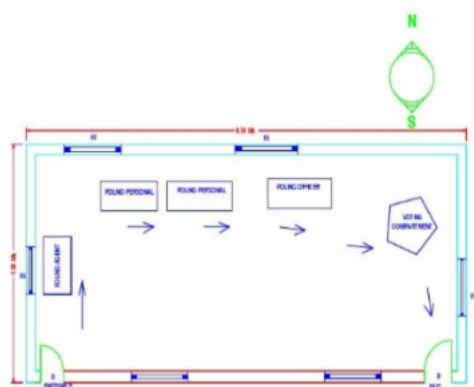

নির্বাচক নিবন্ধন আধিকারিকের স্বাক্ষর

Nazri Naksha

Google Map View

Polling Station Building Front View

Polling Station Front View

Cad View

Key MAP View

1 নাম : রমজান খান পিতার নাম: রুস্তম খান বাড়ির নং : n0026 বয়স : 68 লিঙ্গ : পুরুষ	WB/29/218/357363	ফটো উপলব্ধ	2 নাম : সিরাজ খাঁন পিতার নাম: সামসের খাঁন বাড়ির নং : 124 বয়স : 37 লিঙ্গ : পুরুষ	LWJ2334985	ফটো উপলব্ধ	3 নাম : তাজিলা বিবি স্বামীর নাম: সামসের খান বাড়ির নং : n0025 বয়স : 64 লিঙ্গ : মহিলা	SKS2604932	ফটো উপলব্ধ
4 নাম : ওহেদা বিবি স্বামীর নাম: সেক খালেদ বাড়ির নং : n0036 বয়স : 56 লিঙ্গ : মহিলা	WB/29/218/357285	ফটো উপলব্ধ	5 নাম : সেক খালেদ পিতার নাম: সেক নূর মহম্মদ বাড়ির নং : n0036 বয়স : 58 লিঙ্গ : পুরুষ	WB/29/218/357591	ফটো উপলব্ধ	6 নাম : সেক সাদ্দাম হোসেন পিতার নাম: সেক ইয়াসিন বাড়ির নং : n0033 বয়স : 30 লিঙ্গ : পুরুষ	SKS1632405	ফটো উপলব্ধ
7 নাম : সেক সাহা আলম পিতার নাম: সেক ইয়াসিন বাড়ির নং : n0033 বয়স : 31 লিঙ্গ : পুরুষ	SKS1632397	ফটো উপলব্ধ	8 নাম : রেহেনা বিবি স্বামীর নাম: সেক সাহাজাহান বাড়ির নং : n0033 বয়স : 33 লিঙ্গ : মহিলা	SKS1710904	ফটো উপলব্ধ	9 নাম : সেক সাহাজাহান পিতার নাম: সেক ইয়াসিন বাড়ির নং : n0033 বয়স : 33 লিঙ্গ : পুরুষ	LWJ2286532	ফটো উপলব্ধ
10 নাম : সেক ইয়াসিন পিতার নাম: সেক নূরমহম্মদ বাড়ির নং : n0033 বয়স : 60 লিঙ্গ : পুরুষ	SKS2558252	ফটো উপলব্ধ	11 নাম : পরিজান সেখ স্বামীর নাম: জৈনুদ্দিন সেখ বাড়ির নং : n0032 বয়স : 58 লিঙ্গ : মহিলা	WB/29/218/357306	ফটো উপলব্ধ	12 নাম : রাজেশ সেখ পিতার নাম: জৈনুদ্দিন সেখ বাড়ির নং : n0032 বয়স : 38 লিঙ্গ : পুরুষ	SKS1292499	ফটো উপলব্ধ
13 নাম : রেশমা খাতুন (বিবি) স্বামীর নাম: রাজেশ সেখ বাড়ির নং : n0032 বয়স : 36 লিঙ্গ : মহিলা	SKS1292408	ফটো উপলব্ধ	14 নাম : সেখ কবিরুদ্দিন পিতার নাম: শেখ সামসুদ্দিন বাড়ির নং : n0032 বয়স : 64 লিঙ্গ : পুরুষ	SKS2601581	ফটো উপলব্ধ	15 নাম : রুখিয়া সেখ স্বামীর নাম: নাসিরুদ্দিন সেখ বাড়ির নং : n0032 বয়স : 54 লিঙ্গ : মহিলা	LWJ2110435	ফটো উপলব্ধ
16 নাম : সেক সেরাজুল পিতার নাম: সেক জৈনুদ্দিন বাড়ির নং : n0032 বয়স : 40 লিঙ্গ : পুরুষ	SKS1389394	ফটো উপলব্ধ	17 নাম : সেক আব্দুল পিতার নাম: সেক জৈনুদ্দিন বাড়ির নং : n0032 বয়স : 33 লিঙ্গ : পুরুষ	SKS1389378	ফটো উপলব্ধ	18 নাম : সেক সাদেক পিতার নাম: সেক কবিরুদ্দিন বাড়ির নং : n0032 বয়স : 34 লিঙ্গ : পুরুষ	SKS1389386	ফটো উপলব্ধ
19 নাম : সেক কোরবান আলি পিতার নাম: সেক আব্দুল গনি বাড়ির নং : n0243 বয়স : 46 লিঙ্গ : পুরুষ	SKS1146448	ফটো উপলব্ধ	20 নাম : মর্জিনা খাতুন বিবি স্বামীর নাম: সেক কোরবান আলি বাড়ির নং : n0242 বয়স : 39 লিঙ্গ : মহিলা	SKS1359066	ফটো উপলব্ধ	21 নাম : মহম্মদ খাঁন পিতার নাম: রমজান খাঁন বাড়ির নং : n0026 বয়স : 28 লিঙ্গ : পুরুষ	SKS2016616	ফটো উপলব্ধ
22 নাম : ফতেমা খাতুন (বিবি) স্বামীর নাম: আকতার রাজা খাঁন বাড়ির নং : n0028 বয়স : 29 লিঙ্গ : মহিলা	SKS2041853	ফটো উপলব্ধ	23 নাম : ইদ্রিশ খাঁন পিতার নাম: শরিফ খাঁন বাড়ির নং : n0252 বয়স : 27 লিঙ্গ : পুরুষ	SKS1951516	ফটো উপলব্ধ	24 নাম : আরজিনা বিবি স্বামীর নাম: সেখ তজমুল বাড়ির নং : n0034 বয়স : 43 লিঙ্গ : মহিলা	LWJ1913987	ফটো উপলব্ধ
25 নাম : আসোমা বিবি স্বামীর নাম: রমজান খান বাড়ির নং : n0026 বয়স : 58 লিঙ্গ : মহিলা	SKS2154912	ফটো উপলব্ধ	26 নাম : সেখ নাসিরুদ্দিন পিতার নাম: সেখ নূর মহম্মদ বাড়ির নং : n0037 বয়স : 56 লিঙ্গ : পুরুষ	SKS2155752	ফটো উপলব্ধ	27 নাম : ফরিদা বিবি স্বামীর নাম: সেখ নাসিরুদ্দিন বাড়ির নং : n0037 বয়স : 51 লিঙ্গ : মহিলা	SKS2155745	ফটো উপলব্ধ
28 নাম : আমোনা বিবি স্বামীর নাম: ওসমান খান বাড়ির নং : n0026 বয়স : 71 লিঙ্গ : মহিলা	SKS2154904	ফটো উপলব্ধ	29 নাম : সেক জৈনুদ্দিন পিতার নাম: সেক সামসুদ্দিন বাড়ির নং : n0032 বয়স : 69 লিঙ্গ : পুরুষ	WB/29/218/357579	ফটো উপলব্ধ	30 নাম : রাবিয়া বিবি স্বামীর নাম: সেক সেরাজুল বাড়ির নং : n0032 বয়স : 30 লিঙ্গ : মহিলা	SKS1790526	ফটো উপলব্ধ