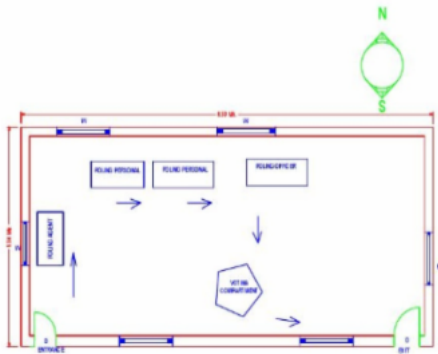

নির্বাচক নিবন্ধন আধিকারিকের স্বাক্ষর

Nazri Naksha

Google Map View

Polling Station Building Front View

Polling Station Front View

Cad View

Key MAP View

1 নাম : সেক জাহাঙ্গীর আলি পিতার নাম: সেখ মেহের আলি বাড়ির নং : n0233 বয়স : 48 লিঙ্গ : পুরুষ	LWJ1526482 ফটো উপলব্ধ	2 নাম : ফিরদোস আলি পিতার নাম: আনোয়ার আলি বাড়ির নং : n0213 বয়স : 26 লিঙ্গ : পুরুষ	SKS2016772 ফটো উপলব্ধ	3 নাম : সেক আনোয়ার আলি পিতার নাম: আব্দুল রহিম বাড়ির নং : n0213 বয়স : 61 লিঙ্গ : পুরুষ	LWJ2335636 ফটো উপলব্ধ
4 নাম : মমতা জানা (নায়েক) স্বামীর নাম: বিশ্বজিৎ নায়েক বাড়ির নং : n0252 বয়স : 34 লিঙ্গ : মহিলা	SKS1905421 ফটো উপলব্ধ	5 নাম : সুব্রত অধিকারী পিতার নাম: ভাগীরথ অধিকারী বাড়ির নং : n0192 বয়স : 35 লিঙ্গ : পুরুষ	SKS1293984 ফটো উপলব্ধ	6 নাম : দেবশ্রী দিন্দা অধিকারী স্বামীর নাম: সুব্রত অধিকারী বাড়ির নং : এন0192 বয়স : 25 লিঙ্গ : মহিলা	SKS2449460 ফটো উপলব্ধ
7 নাম : প্রতিমা ডুগ্গা অধিকারী স্বামীর নাম: তারক নাথ ডুগ্গা বাড়ির নং : n0117 বয়স : 39 লিঙ্গ : মহিলা	SKS1293877 ফটো উপলব্ধ	8 নাম : বিমলা অধিকারী স্বামীর নাম: কেদার অধিকারী বাড়ির নং : n0117 বয়স : 71 লিঙ্গ : মহিলা	WB/29/218/363209 ফটো উপলব্ধ	9 নাম : বিশ্বনাথ কিস্কু পিতার নাম: অভিজিৎ কিস্কু বাড়ির নং : এন0117 বয়স : 22 লিঙ্গ : পুরুষ	SKS2544278 ফটো উপলব্ধ
10 নাম : প্রিয়াঙ্কা দাস অধিকারী স্বামীর নাম: সন্তু অধিকারী বাড়ির নং : n0192 বয়স : 29 লিঙ্গ : মহিলা	SKS1791284 ফটো উপলব্ধ	11 নাম : ভগীরথ অধিকারী পিতার নাম: গোবর্দন অধিকারী বাড়ির নং : n0192 বয়স : 69 লিঙ্গ : পুরুষ	SKS2521953 ফটো উপলব্ধ	12 নাম : শিবানী অধিকারী স্বামীর নাম: ভগীরথ অধিকারী বাড়ির নং : n0192 বয়স : 63 লিঙ্গ : মহিলা	SKS2521946 ফটো উপলব্ধ
13 নাম : সন্তু অধিকারী পিতার নাম: ভগীরথ অধিকারী বাড়ির নং : n0192 বয়স : 37 লিঙ্গ : পুরুষ	SKS0702878 ফটো উপলব্ধ	14 নাম : সুখদা আচার্য স্বামীর নাম: ভীম আচার্য বাড়ির নং : n0023 বয়স : 55 লিঙ্গ : মহিলা	WB/29/218/363037 ফটো উপলব্ধ	15 নাম : সুব্রত আচার্য পিতার নাম: নিমাই আচার্য বাড়ির নং : n0050 বয়স : 39 লিঙ্গ : পুরুষ	LWJ2204287 ফটো উপলব্ধ
16 নাম : পল্লব আচার্য পিতার নাম: বিশ্বনাথ আচার্য বাড়ির নং : n0275 বয়স : 27 লিঙ্গ : পুরুষ	SKS1951771 ফটো উপলব্ধ	17 নাম : সায়ন আচার্য পিতার নাম: শক্তিপদ আচার্য বাড়ির নং : n0051 বয়স : 26 লিঙ্গ : পুরুষ	SKS2016798 ফটো উপলব্ধ	18 নাম : বর্ণা আচার্য স্বামীর নাম: কালীপদ আচার্য বাড়ির নং : n0051 বয়স : 57 লিঙ্গ : মহিলা	WB/29/218/363295 ফটো উপলব্ধ
19 নাম : ববিতা আচার্য স্বামীর নাম: দিলীপ আচার্য বাড়ির নং : n0051 বয়স : 40 লিঙ্গ : মহিলা	SKS1170950 ফটো উপলব্ধ	20 নাম : দিলীপ আচার্য পিতার নাম: নিরঞ্জন আচার্য বাড়ির নং : n0051 বয়স : 53 লিঙ্গ : পুরুষ	WB/29/218/363423 ফটো উপলব্ধ	21 নাম : পলি আচার্য স্বামীর নাম: শক্তিপদ আচার্য বাড়ির নং : n0051 বয়স : 44 লিঙ্গ : মহিলা	LWJ1529940 ফটো উপলব্ধ
22 নাম : শক্তিপদ আচার্য পিতার নাম: নিরঞ্জন আচার্য বাড়ির নং : n0051 বয়স : 59 লিঙ্গ : পুরুষ	WB/29/218/363020 ফটো উপলব্ধ	23 নাম : কালীপদ আচার্য পিতার নাম: নিরঞ্জন আচার্য বাড়ির নং : n0051 বয়স : 62 লিঙ্গ : পুরুষ	WB/29/218/363224 ফটো উপলব্ধ	24 নাম : সুমিলিতা আচার্য পিতার নাম: শক্তিপদ আচার্য বাড়ির নং : এন0051 বয়স : 20 লিঙ্গ : মহিলা	SKS2534162 ফটো উপলব্ধ
25 নাম : বাসন্তী আচার্য স্বামীর নাম: নির্মাল আচার্য বাড়ির নং : n0050 বয়স : 55 লিঙ্গ : মহিলা	WB/29/218/363452 ফটো উপলব্ধ	26 নাম : দিপালী আচার্য স্বামীর নাম: গোপাল আচার্য বাড়ির নং : n0050 বয়স : 66 লিঙ্গ : মহিলা	WB/29/218/363421 ফটো উপলব্ধ	27 নাম : ভদ্রাবতী আচার্য স্বামীর নাম: বিশ্বনাথ আচার্য বাড়ির নং : n0050 বয়স : 47 লিঙ্গ : মহিলা	LWJ1433234 ফটো উপলব্ধ
28 নাম : বিপ্লব আচার্য পিতার নাম: নির্মাল আচার্য বাড়ির নং : n0050 বয়স : 33 লিঙ্গ : পুরুষ	SKS1539949 ফটো উপলব্ধ	29 নাম : মুকুলিকা আচার্য স্বামীর নাম: নিমাই আচার্য বাড়ির নং : n0050 বয়স : 63 লিঙ্গ : মহিলা	SKS2515971 ফটো উপলব্ধ	30 নাম : নিমাই আচার্য পিতার নাম: হরিপদ আচার্য বাড়ির নং : এন0050 বয়স : 66 লিঙ্গ : পুরুষ	SKS2515963 ফটো উপলব্ধ