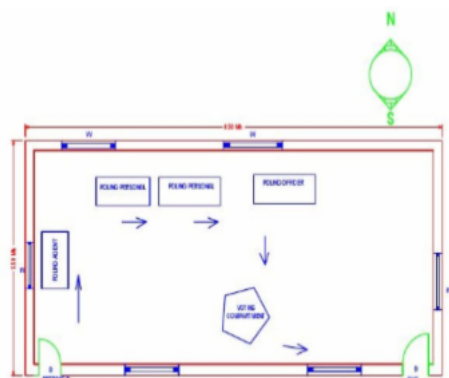

নির্বাচক নিবন্ধন আধিকারিকের স্বাক্ষর

Nazri Naksha

Google Map View

Polling Station Building Front View

Polling Station Front View

Cad View

Key MAP View

1 নাম : সেক সালাউদ্দিন পিতার নাম: সেক দাদ আলি বাড়ির নং : n0122 বয়স : 62 লিঙ্গ : পুরুষ	LWJ2111037 ফটো উপলব্ধ	2 নাম : সেক সুলতান পিতার নাম: সেক সালাউদ্দিন বাড়ির নং : n0122 বয়স : 35 লিঙ্গ : পুরুষ	SKS1170786 ফটো উপলব্ধ	3 নাম : সেক মুকসেদ আলি পিতার নাম: সেক নুরুল হক বাড়ির নং : n0122 বয়স : 58 লিঙ্গ : পুরুষ	SKS1293364 ফটো উপলব্ধ
4 নাম : সেক মনিরুল আলি পিতার নাম: সেক হায়দার মল্লিক বাড়ির নং : n0183 বয়স : 30 লিঙ্গ : পুরুষ	SKS1791581 ফটো উপলব্ধ	5 নাম : সাবিনা বিবি স্বামীর নাম: সেক মমিন আলি বাড়ির নং : n0183 বয়স : 29 লিঙ্গ : মহিলা	SKS1791599 ফটো উপলব্ধ	6 নাম : মমতাজ বিবি স্বামীর নাম: সেক হায়দার মল্লিক বাড়ির নং : n0183 বয়স : 50 লিঙ্গ : মহিলা	SKS1791714 ফটো উপলব্ধ
7 নাম : সেক আলম আলি পিতার নাম: সেক আব্দুল মজিদ বাড়ির নং : n0178 বয়স : 37 লিঙ্গ : পুরুষ	LWJ2335545 ফটো উপলব্ধ	8 নাম : জোৎস্না খাতুন স্বামীর নাম: সেক আলম আলি বাড়ির নং : n0178 বয়স : 37 লিঙ্গ : মহিলা	SKS1633536 ফটো উপলব্ধ	9 নাম : সেক সফিকুল ইসলাম পিতার নাম: সেক জাহেবুল হক বাড়ির নং : n0182 বয়স : 36 লিঙ্গ : পুরুষ	SKS1170778 ফটো উপলব্ধ
10 নাম : সেক হায়দার মল্লিক পিতার নাম: সেক সেরাজুদ্দিন মল্লিক বাড়ির নং : n0183 বয়স : 53 লিঙ্গ : পুরুষ	SKS1170794 ফটো উপলব্ধ	11 নাম : সেক মমিন আলি পিতার নাম: সেক হায়দার আলি বাড়ির নং : n0183 বয়স : 32 লিঙ্গ : পুরুষ	SKS1453661 ফটো উপলব্ধ	12 নাম : সেক জাকির আলি পিতার নাম: জুলনান বাড়ির নং : n0205 বয়স : 55 লিঙ্গ : পুরুষ	SKS1633296 ফটো উপলব্ধ
13 নাম : সেক ফিরাক ইলমাজ পিতার নাম: সেক মুকসেদ আলি বাড়ির নং : n0122 বয়স : 26 লিঙ্গ : পুরুষ	SKS2017119 ফটো উপলব্ধ	14 নাম : সারমিনা খাতুন স্বামীর নাম: সেক সফিকুল ইসলাম বাড়ির নং : এন0182 বয়স : 26 লিঙ্গ : মহিলা	SKS2088714 ফটো উপলব্ধ	15 নাম : ফুলফাতে বিবি স্বামীর নাম: সেক সালাউদ্দিন বাড়ির নং : n0122 বয়স : 51 লিঙ্গ : মহিলা	SKS2199404 ফটো উপলব্ধ
16 নাম : সেক ইজাজ আলি পিতার নাম: সেক সরিয়ত আলি বাড়ির নং : n0221 বয়স : 27 লিঙ্গ : পুরুষ	SKS1951847 ফটো উপলব্ধ	17 নাম : সেক আকিল আলি পিতার নাম: সেক দিলদার আলি বাড়ির নং : n0233 বয়স : 29 লিঙ্গ : পুরুষ	SKS1951961 ফটো উপলব্ধ	18 নাম : নাজিয়া বিবি স্বামীর নাম: সেক আমিনুল ইসলাম বাড়ির নং : N001 বয়স : 33 লিঙ্গ : মহিলা	SKS1455484 ফটো উপলব্ধ
19 নাম : সেক সামসুল ইসলাম পিতার নাম: সেক নজরুল ইসলাম বাড়ির নং : N001 বয়স : 35 লিঙ্গ : পুরুষ	SKS1296359 ফটো উপলব্ধ	20 নাম : সালমা খাতুন বিবি স্বামীর নাম: সেক সাকিল বাড়ির নং : N0122 বয়স : 26 লিঙ্গ : মহিলা	SKS2233500 ফটো উপলব্ধ	21 নাম : সেক সাকিল পিতার নাম: সেক সালাউদ্দিন বাড়ির নং : এন0122 বয়স : 38 লিঙ্গ : পুরুষ	SKS2329423 ফটো উপলব্ধ
22 নাম : কবিতা মান্না স্বামীর নাম: অনিল মান্না বাড়ির নং : নং - এন0117 বয়স : 48 লিঙ্গ : মহিলা	TGI2594678 ফটো উপলব্ধ	23 নাম : অনিল কুমার মান্না পিতার নাম: সুধীর চন্দ্র মান্না বাড়ির নং : এন0117 বয়স : 58 লিঙ্গ : পুরুষ	TGI2648417 ফটো উপলব্ধ	24 নাম : সেক মেহেতাব আলি পিতার নাম: সেক মুস্তাক আলি বাড়ির নং : n0231 বয়স : 27 লিঙ্গ : পুরুষ	SKS1951946 ফটো উপলব্ধ
25 নাম : অনুশ্কা মান্না পিতার নাম: অনিল কুমার মান্না বাড়ির নং : এন0117 বয়স : 23 লিঙ্গ : মহিলা	SKS2412690 ফটো উপলব্ধ	26 নাম : আমেনা বিবি স্বামীর নাম: সেখ নজরুল ইসলাম বাড়ির নং : N000 বয়স : 64 লিঙ্গ : মহিলা	LWJ2115673 ফটো উপলব্ধ	27 নাম : সোনিয়া খাতুন পিতার নাম: সেক সালাউদ্দিন বাড়ির নং : N0122 বয়স : 25 লিঙ্গ : মহিলা	SKS2232940 ফটো উপলব্ধ
28 নাম : জুলিয়ান আফরিন পিতার নাম: সেক মুকসেদ আলি বাড়ির নং : নং 122 বয়স : 20 লিঙ্গ : মহিলা	SKS2532851 ফটো উপলব্ধ	29 নাম : গুরুপদ আড়ি পিতার নাম: নিরঞ্জন আড়ি বাড়ির নং : n0110 বয়স : 36 লিঙ্গ : পুরুষ	SKS1170802 ফটো উপলব্ধ	Q নাম : নির্মল আড়ি পিতার নাম: বানেশ্বর আড়ি বাড়ির নং : বয়স : 35 লিঙ্গ : পুরুষ	SKS1389717 ফটো উপলব্ধ