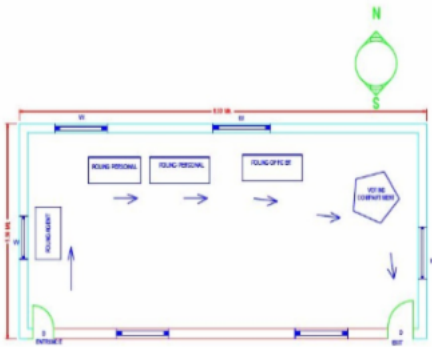

নির্বাচক নিবন্ধন আধিকারিকের স্বাক্ষর

Nazri Naksha

Google Map View

Polling Station Building Front View

Polling Station Front View

Cad View

Key MAP View

| | | | | | |
|---|--------------------------------|--|--------------------------------|---|--------------------------------|
| 1 নাম : মহঃ কাযুম পিতার নাম: সেক আমজেদ আলি বাড়ির নং : n0088 বয়স : 33 লিঙ্গ : পুরুষ | SKS1390541 ফটো উপলব্ধ | 2 নাম : পরভীনা ইয়াসমিন মায়ের নাম: ফতেমা বিবি বাড়ির নং : n0253 বয়স : 30 লিঙ্গ : মহিলা | SKS1633981 ফটো উপলব্ধ | 3 নাম : মুজিব রহমান খাঁন মায়ের নাম: ফাতেমা বিবি বাড়ির নং : n0253 বয়স : 31 লিঙ্গ : পুরুষ | SKS1633932 ফটো উপলব্ধ |
| 4 নাম : আলিয়া বিবি স্বামীর নাম: সেক জুলফিকার বাড়ির নং : n0220 বয়স : 46 লিঙ্গ : মহিলা | LWJ1530716 ফটো উপলব্ধ | 5 নাম : সায়রা বিবি স্বামীর নাম: সেক জানে আলম বাড়ির নং : n0202 বয়স : 43 লিঙ্গ : মহিলা | LWJ2287381 ফটো উপলব্ধ | 6 নাম : মুস্তাক খাঁ পিতার নাম: জাহাঙ্গীর খাঁ বাড়ির নং : n0180 বয়স : 29 লিঙ্গ : পুরুষ | SKS1711969 ফটো উপলব্ধ |
| 7 নাম : মুস্তেরী বিবি স্বামীর নাম: জাহাঙ্গীর খাঁ বাড়ির নং : n0180 বয়স : 51 লিঙ্গ : মহিলা | WB/29/218/366418 ফটো উপলব্ধ | 8 নাম : নার্গিস খাতুন (বিবি) স্বামীর নাম: সেক গিয়াসুদ্দিন বাড়ির নং : n0305 বয়স : 29 লিঙ্গ : মহিলা | SKS1952126 ফটো উপলব্ধ | 9 নাম : সেক রিয়াজ আলি পিতার নাম: ওমর আলি বাড়ির নং : n0306 বয়স : 41 লিঙ্গ : পুরুষ | SKS1952134 ফটো উপলব্ধ |
| 10 নাম : জাহাঙ্গীর খাঁ পিতার নাম: ইউসুফ খাঁ বাড়ির নং : n0180 বয়স : 58 লিঙ্গ : পুরুষ | WB/29/218/366496 ফটো উপলব্ধ | 11 নাম : উম্মো সালামা খাতুন বিবি স্বামীর নাম: সেক রাজু আলি বাড়ির নং : n0316 বয়স : 27 লিঙ্গ : মহিলা | SKS2025377 ফটো উপলব্ধ | 12 নাম : ইন্তেহার খাঁ পিতার নাম: জাহাঙ্গীর খাঁ বাড়ির নং : n0180 বয়স : 26 লিঙ্গ : পুরুষ | SKS2025526 ফটো উপলব্ধ |
| 13 নাম : সাহানা খাতুন পিতার নাম: সেক ইয়াসিন বাড়ির নং : পিতার নাম: সেক ইয়াসিন বয়স : 25 লিঙ্গ : মহিলা | SKS2209203 ফটো উপলব্ধ | 14 নাম : গোলাপজন বিবি স্বামীর নাম: সেক জাফর বাড়ির নং : n0313 বয়স : 55 লিঙ্গ : মহিলা | SKS2191815 ফটো উপলব্ধ | 15 নাম : মজিদা বিবি স্বামীর নাম: মহম্মদ সমিম বাড়ির নং : n0235 বয়স : 32 লিঙ্গ : মহিলা | SKS1453943 ফটো উপলব্ধ |
| 16 নাম : সেক নজর আলি পিতার নাম: সেক মুকসেদ বাড়ির নং : n0320 বয়স : 59 লিঙ্গ : পুরুষ | SKS2192615 ফটো উপলব্ধ | 17 নাম : রুবিনা বিবি স্বামীর নাম: মহম্মদ নইম বাড়ির নং : n0234 বয়স : 30 লিঙ্গ : মহিলা | SKS1792274 ফটো উপলব্ধ | 18 নাম : সেক ইয়াসিন পিতার নাম: সেক মুখসেদ বাড়ির নং : n0311 বয়স : 60 লিঙ্গ : পুরুষ | WB/29/218/357662 ফটো উপলব্ধ |
| 19 নাম : সেক রাজু আলি পিতার নাম: সেক ইয়াসিন আলি বাড়ির নং : n0316 বয়স : 29 লিঙ্গ : পুরুষ | SKS1711175 ফটো উপলব্ধ | 20 নাম : সিকিলা বিবি স্বামীর নাম: সেক ইয়াসিন বাড়ির নং : n0312 বয়স : 55 লিঙ্গ : মহিলা | WB/29/218/357659 ফটো উপলব্ধ | 21 নাম : মামনি বিবি স্বামীর নাম: সেক খালেদ আলি বাড়ির নং : n0122 বয়স : 34 লিঙ্গ : মহিলা | SKS1294388 ফটো উপলব্ধ |
| 22 নাম : মহম্মদ নইম পিতার নাম: সেক আমজেদ আলি বাড়ির নং : n0234 বয়স : 36 লিঙ্গ : পুরুষ | SKS1390400 ফটো উপলব্ধ | 23 নাম : মহম্মদ সমিম পিতার নাম: সেক আমজেদ আলি বাড়ির নং : n0235 বয়স : 37 লিঙ্গ : পুরুষ | SKS1203660 ফটো উপলব্ধ | 24 নাম : কাশিম নেশা বিবি স্বামীর নাম: ইউসুফ খাঁ বাড়ির নং : n0180 বয়স : 101 লিঙ্গ : মহিলা | WB/29/218/366417 ফটো উপলব্ধ |
| 25 নাম : খায়রুন বিবি স্বামীর নাম: আলমগীর খাঁন বাড়ির নং : n0275 বয়স : 50 লিঙ্গ : মহিলা | LWJ2135101 ফটো উপলব্ধ | 26 নাম : সেলিমা খাতুন বিবি স্বামীর নাম: সেক কোরবান আলি বাড়ির নং : N0098 বয়স : 32 লিঙ্গ : মহিলা | SKS1632793 ফটো উপলব্ধ | 27 নাম : আফ্রোজা খাতুন বিবি স্বামীর নাম: সেক রিয়াজ আলি বাড়ির নং : N0306 বয়স : 27 লিঙ্গ : মহিলা | SKS2091197 ফটো উপলব্ধ |
| 28 নাম : সেক মুস্তফা আলি পিতার নাম: সেক নূর হোসেন বাড়ির নং : n0262 বয়স : 36 লিঙ্গ : পুরুষ | SKS1170653 ফটো উপলব্ধ | 29 নাম : রাজিয়া বিবি পিতার নাম: মেইবুত মল্লিক বাড়ির নং : n0276 বয়স : 35 লিঙ্গ : মহিলা | SKS1147529 ফটো উপলব্ধ | 30 নাম : সেক আমজেদ আলি পিতার নাম: সেক হোসেন বাড়ির নং : n0088 বয়স : 69 লিঙ্গ : পুরুষ | SKS1171073 ফটো উপলব্ধ |