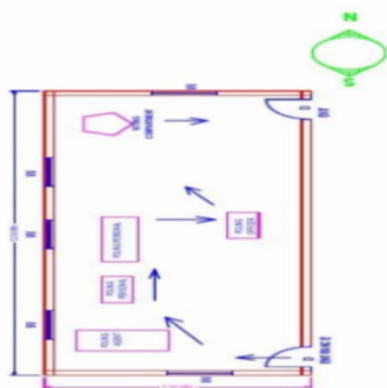

নির্বাচক নিবন্ধন আধিকারিকের স্বাক্ষর

Nazri Naksha

Google Map View

Polling Station Building Front View

Polling Station Front View

Cad View

Key MAP View

1 নাম : সেক ইত্তেফাক আহমেদ পিতার নাম: সেক মইনুদ্দিন আহমেদ বাড়ির নং : n0008 বয়স : 42 লিঙ্গ : পুরুষ	LWJ2287639 ফটো উপলব্ধ	2 নাম : সাবিনা খাতুন স্বামীর নাম: সেক ইত্তেফাক আহামদ বাড়ির নং : n0008 বয়স : 37 লিঙ্গ : মহিলা	SKS0712711 ফটো উপলব্ধ	3 নাম : সেক আরফান আলি পিতার নাম: সেক জৈনুদ্দিন বাড়ির নং : n0053 বয়স : 76 লিঙ্গ : পুরুষ	WB/29/218/369039 ফটো উপলব্ধ
4 নাম : রুফিয়া বিবি সেখ স্বামীর নাম: সেখ এরফান বাড়ির নং : n0053 বয়স : 66 লিঙ্গ : মহিলা	WB/29/218/369368 ফটো উপলব্ধ	5 নাম : সেক জুমান আলি পিতার নাম: সেক এরফাণ বাড়ির নং : n0053 বয়স : 48 লিঙ্গ : পুরুষ	LWJ2114023 ফটো উপলব্ধ	6 নাম : সেক জাহির আব্বাস পিতার নাম: সেক জুমান আলি বাড়ির নং : n0053 বয়স : 29 লিঙ্গ : পুরুষ	SKS1712439 ফটো উপলব্ধ
7 নাম : সেখ জাহানারা বিবি স্বামীর নাম: সেখ জুমান আলি বাড়ির নং : n0053 বয়স : 47 লিঙ্গ : মহিলা	LWJ2114031 ফটো উপলব্ধ	8 নাম : সৈয়দ মোয়াজ্জম আলি পিতার নাম: সৈয়দ রওসন আলি বাড়ির নং : n0008 বয়স : 56 লিঙ্গ : পুরুষ	SKS1541440 ফটো উপলব্ধ	9 নাম : গোলাম মুস্তাফা পিতার নাম: বিশ্বনাথ সামন্ত বাড়ির নং : n0140 বয়স : 29 লিঙ্গ : পুরুষ	SKS1952282 ফটো উপলব্ধ
10 নাম : সেখ সাহিল আলি পিতার নাম: সেখ আফসার আলি বাড়ির নং : n0132 বয়স : 27 লিঙ্গ : পুরুষ	SKS1952209 ফটো উপলব্ধ	11 নাম : সৈয়দ মঞ্জুলা খাতুন স্বামীর নাম: সৈয়দ মোকররম হোসেন বাড়ির নং : n0018 বয়স : 63 লিঙ্গ : মহিলা	SKS2553741 ফটো উপলব্ধ	12 নাম : সেক মহম্মদ হাবিব পিতার নাম: সামসুল আলম সেক বাড়ির নং : n0105 বয়স : 38 লিঙ্গ : পুরুষ	LWJ2336105 ফটো উপলব্ধ
13 নাম : সেক সফিজুল আলম পিতার নাম: সেক সামসুল আলম বাড়ির নং : n0105 বয়স : 33 লিঙ্গ : পুরুষ	SKS1541317 ফটো উপলব্ধ	14 নাম : মহম্মদ রফিকুল আলম পিতার নাম: সেক সামসুল আলম বাড়ির নং : n0105 বয়স : 36 লিঙ্গ : পুরুষ	SKS1390772 ফটো উপলব্ধ	15 নাম : সেক সামসুল আলম পিতার নাম: সেক কওসর আলি বাড়ির নং : n0105 বয়স : 60 লিঙ্গ : পুরুষ	LWJ2001436 ফটো উপলব্ধ
16 নাম : কনিজ ফাতেমা পিতার নাম: সেক সামসুল আলম বাড়ির নং : এন0105 বয়স : 26 লিঙ্গ : মহিলা	SKS2091783 ফটো উপলব্ধ	17 নাম : সেখ সফিকুল ইসলাম পিতার নাম: সেখ সাইদুল ইসলাম বাড়ির নং : n0115 বয়স : 47 লিঙ্গ : পুরুষ	LWJ2114981 ফটো উপলব্ধ	18 নাম : সেক সাকিলআমেদ পিতার নাম: সেক সফিউদ্দিন বাড়ির নং : n0091 বয়স : 35 লিঙ্গ : পুরুষ	SKS1390764 ফটো উপলব্ধ
19 নাম : সৈয়দ আরজিয়া সুলতানা স্বামীর নাম: সৈয়দ অরিন্দম হোসেন বাড়ির নং : N0018 বয়স : 31 লিঙ্গ : মহিলা	ITG1703529 ফটো উপলব্ধ	20 নাম : সেখ এহতে সামউদ্দিন পিতার নাম: সেক মইনুদ্দিন আহমেদ বাড়ির নং : n0008 বয়স : 45 লিঙ্গ : পুরুষ	LWJ2287647 ফটো উপলব্ধ	21 নাম : সেক রফিক পিতার নাম: সেক অনোয়ার বাড়ির নং : n0117 বয়স : 38 লিঙ্গ : পুরুষ	SKS1541291 ফটো উপলব্ধ
22 নাম : সৈয়দ সুফিয়ানা খাতুন স্বামীর নাম: সৈয়দ নাজির আমেদ বাড়ির নং : n0008 বয়স : 70 লিঙ্গ : মহিলা	SKS2200095 ফটো উপলব্ধ	23 নাম : সেক সফিউদ্দিন আমেদ পিতার নাম: সেখ সামসুদ্দিন বাড়ির নং : n0091 বয়স : 60 লিঙ্গ : পুরুষ	SKS2200020 ফটো উপলব্ধ	24 নাম : সাজেদা বিবি স্বামীর নাম: সেক সফিউদ্দিন আমেদ বাড়ির নং : n0091 বয়স : 55 লিঙ্গ : মহিলা	SKS2200038 ফটো উপলব্ধ
25 নাম : সেখ সাইদুল ইসলাম পিতার নাম: সেখ সাইদুল ইসলাম বাড়ির নং : n0128 বয়স : 37 লিঙ্গ : পুরুষ	LWJ2297042 ফটো উপলব্ধ	26 নাম : সৈয়দ মোয়াম্মার হোসেন পিতার নাম: সৈয়দ বজলুল হোসেন বাড়ির নং : না বয়স : 61 লিঙ্গ : পুরুষ	SKS2277796 ফটো উপলব্ধ	27 নাম : সামসাদ খাতুন পিতার নাম: সেক বাবর আলি বাড়ির নং : এন0105 বয়স : 32 লিঙ্গ : মহিলা	SKS1713247 ফটো উপলব্ধ
28 নাম : সেক তাজ মহম্মদ পিতার নাম: সেক সুবেদ আলি বাড়ির নং : n0138 বয়স : 27 লিঙ্গ : পুরুষ	SKS1952266 ফটো উপলব্ধ	29 নাম : সব্বরন খাতুন পিতার নাম: হানিক খাঁ বাড়ির নং : এন0105 বয়স : 29 লিঙ্গ : মহিলা	SKS2027548 ফটো উপলব্ধ	30 নাম : মমতাজ খাতুন স্বামীর নাম: সৈয়দ নওরোজ. আহমেদ বাড়ির নং : 129 বয়স : 30 লিঙ্গ : মহিলা	YTZ1360585 ফটো উপলব্ধ