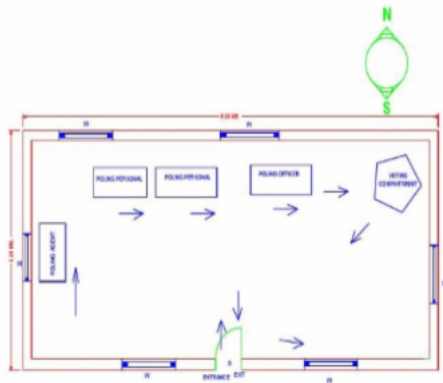

নির্বাচক নিবন্ধন আধিকারিকের স্বাক্ষর

Nazri Naksha

Google Map View

Polling Station Building Front View

Polling Station Front View

Cad View

Key MAP View

1 নাম : উজিরন বিবি স্বামীর নাম: সেক জাবু বাড়ির নং : n0033 বয়স : 52 লিঙ্গ : মহিলা ফটো উপলব্ধ	WB/29/218/369075	2 নাম : আনোয়ারা বিবি স্বামীর নাম: সেক ফিরোজ আলি বাড়ির নং : n0035 বয়স : 67 লিঙ্গ : মহিলা ফটো উপলব্ধ	SKS2522738	3 নাম : সেখ জয়নাল আবেদিন পিতার নাম: সেখ ফিরোজ বাড়ির নং : n0035 বয়স : 46 লিঙ্গ : পুরুষ ফটো উপলব্ধ	LWJ1919992
4 নাম : সেক আলি আসগর পিতার নাম: ফিরোজ আলি বাড়ির নং : n0035 বয়স : 37 লিঙ্গ : পুরুষ ফটো উপলব্ধ	LWJ2336162	5 নাম : হামেদা খাতুন বিবি স্বামীর নাম: কাজী জাহাঙ্গীর আলম বাড়ির নং : n0140 বয়স : 36 লিঙ্গ : মহিলা ফটো উপলব্ধ	SKS0715433	6 নাম : সুলতানা খাতুন স্বামীর নাম: কাজী মোয়াজ্জেম হোসেন বাড়ির নং : n0140 বয়স : 31 লিঙ্গ : মহিলা ফটো উপলব্ধ	SKS1634401
7 নাম : কাজী মোয়াজ্জেম হোসেন পিতার নাম: কাজী আসগর আলি বাড়ির নং : n0140 বয়স : 38 লিঙ্গ : পুরুষ ফটো উপলব্ধ	SKS1541986	8 নাম : কাজী জাহাঙ্গীর আলম পিতার নাম: কাজী আসগর আলি বাড়ির নং : n0140 বয়স : 49 লিঙ্গ : পুরুষ ফটো উপলব্ধ	WB/29/218/369602	9 নাম : হানুফা বিবি স্বামীর নাম: নূর ইসলাম বাড়ির নং : n0063 বয়স : 36 লিঙ্গ : মহিলা ফটো উপলব্ধ	SKS1541879
10 নাম : নূর ইসলাম সেক পিতার নাম: সেক সাহাজাহান বাড়ির নং : n0063 বয়স : 39 লিঙ্গ : পুরুষ ফটো উপলব্ধ	SKS1541994	11 নাম : জাহানারা বিবি পিতার নাম: দৌলত খাঁ বাড়ির নং : n0063 বয়স : 50 লিঙ্গ : মহিলা ফটো উপলব্ধ	LWJ2114122	12 নাম : সেক সইফুল আলম পিতার নাম: সেক সেরাজুল ইসলাম বাড়ির নং : n0013 বয়স : 33 লিঙ্গ : পুরুষ ফটো উপলব্ধ	SKS1542000
13 নাম : পিয়ারজান বিবি সেক স্বামীর নাম: সেক সেরাজুল ইসলাম বাড়ির নং : n0013 বয়স : 51 লিঙ্গ : মহিলা ফটো উপলব্ধ	WB/29/218/369052	14 নাম : সেক সেরাজুল ইসলাম পিতার নাম: সেক আব্দুল গফুর বাড়ির নং : এন0240 বয়স : 54 লিঙ্গ : পুরুষ ফটো উপলব্ধ	SKS1171412	15 নাম : আলেমারা বিবি স্বামীর নাম: সেখ সাদেক আলি বাড়ির নং : n0011 বয়স : 43 লিঙ্গ : মহিলা ফটো উপলব্ধ	LWJ1920081
16 নাম : সেক মুর্তেজা আলি পিতার নাম: সেক সিদ্দিক আলি বাড়ির নং : এন0011 বয়স : 26 লিঙ্গ : পুরুষ ফটো উপলব্ধ	SKS2092419	17 নাম : আনোয়ারা বিবি স্বামীর নাম: সেখ সিদ্দিক আলি বাড়ির নং : n0011 বয়স : 47 লিঙ্গ : মহিলা ফটো উপলব্ধ	WB/29/218/369028	18 নাম : নাজমা খাতুন পিতার নাম: কাজী নূরুল ইসলাম বাড়ির নং : এন0140 বয়স : 25 লিঙ্গ : মহিলা ফটো উপলব্ধ	SKS2092377
19 নাম : আফরোজা খাতুন পিতার নাম: সেক খালেক রহমান বাড়ির নং : N0063 বয়স : 26 লিঙ্গ : মহিলা ফটো উপলব্ধ	SKS2228898	20 নাম : সেক ফিরোজ আলি পিতার নাম: সেক সাদিরুদ্দিন বাড়ির নং : n0035 বয়স : 70 লিঙ্গ : পুরুষ ফটো উপলব্ধ	SKS2200798	21 নাম : সেক রমজান আলি পিতার নাম: সেক জাবের আলি বাড়ির নং : এন0033 বয়স : 22 লিঙ্গ : পুরুষ ফটো উপলব্ধ	SKS2375343
22 নাম : কাজী মইনুল ইসলাম পিতার নাম: কাজী নূরুল ইসলাম বাড়ির নং : এন0140 বয়স : 22 লিঙ্গ : পুরুষ ফটো উপলব্ধ	SKS2375525	23 নাম : নার্গিস খাতুন পিতার নাম: কাজী নূরুল ইসলাম বাড়ির নং : এন0140 বয়স : 22 লিঙ্গ : মহিলা ফটো উপলব্ধ	SKS2389062	24 নাম : সুলতানা বিবি সেখ স্বামীর নাম: জয়নাল আবেদিন সেখ বাড়ির নং : n0035 বয়স : 38 লিঙ্গ : মহিলা ফটো উপলব্ধ	SKS1541564
25 নাম : কাজী নূরুল ইসলাম পিতার নাম: কাজী আসগর আলি বাড়ির নং : n0140 বয়স : 52 লিঙ্গ : পুরুষ ফটো উপলব্ধ	WB/29/218/369654	26 নাম : পাপিয়া পারভিন বিবি স্বামীর নাম: সেক হাপিজুল রহমান বাড়ির নং : n0194 বয়স : 30 লিঙ্গ : মহিলা ফটো উপলব্ধ	SKS1952340	27 নাম : সাবিনা বিবি স্বামীর নাম: সেক মকবর আলি বাড়ির নং : n0196 বয়স : 29 লিঙ্গ : মহিলা ফটো উপলব্ধ	SKS1952365
28 নাম : জাবেদা খাতুন পিতার নাম: সেক জাকির হোসেন বাড়ির নং : n0205 বয়স : 27 লিঙ্গ : মহিলা ফটো উপলব্ধ	SKS1952456	29 নাম : মাসুমা বিবি স্বামীর নাম: কাজী নূরুল ইসলাম বাড়ির নং : n0140 বয়স : 45 লিঙ্গ : মহিলা ফটো উপলব্ধ	LWJ1919612	30 নাম : সেক জাবের আলি পিতার নাম: সেক ইয়াকুব বাড়ির নং : n0033 বয়স : 57 লিঙ্গ : পুরুষ ফটো উপলব্ধ	SKS1391366