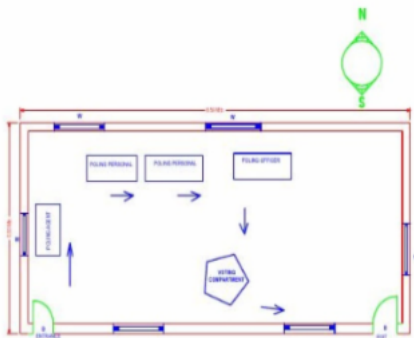

নির্বাচক নিবন্ধন আধিকারিকের স্বাক্ষর

Nazri Naksha

Google Map View

Polling Station Building Front View

Polling Station Front View

Cad View

Key MAP View

1 নাম : মুসতারার বিবি স্বামীর নাম: সেক হালিম আলি বাড়ির নং : n0242 বয়স : 44 লিঙ্গ : মহিলা	SKS1635416 ফটো উপলব্ধ	2 নাম : সবনম খাতুন (বিবি) স্বামীর নাম: সেক খয়রুদ্দিন বাড়ির নং : n0253 বয়স : 31 লিঙ্গ : মহিলা	SKS1635523 ফটো উপলব্ধ	3 নাম : রূপসাহানা বিবি স্বামীর নাম: রাজু মল্লিক বাড়ির নং : n0267 বয়স : 31 লিঙ্গ : মহিলা	SKS1635663 ফটো উপলব্ধ
4 নাম : সেক মাইনুদ্দিন পিতার নাম: সেক জামিরুদ্দিন বাড়ির নং : n0268 বয়স : 52 লিঙ্গ : পুরুষ	SKS1635671 ফটো উপলব্ধ	5 নাম : সেক মফিজুদ্দিন পিতার নাম: ফকির মহম্মদ বাড়ির নং : n0104 বয়স : 48 লিঙ্গ : পুরুষ	LWJ1922525 ফটো উপলব্ধ	6 নাম : ইয়াসমিনারা খাতুন স্বামীর নাম: সেক মফিজুদ্দিন বাড়ির নং : n0104 বয়স : 41 লিঙ্গ : মহিলা	SKS1543206 ফটো উপলব্ধ
7 নাম : সেক জামিরুদ্দিন পিতার নাম: আব্দুল সেক বাড়ির নং : n0200 বয়স : 40 লিঙ্গ : পুরুষ	SKS0728105 ফটো উপলব্ধ	8 নাম : সুলতানা (খাতুন) বিবি স্বামীর নাম: সেক জসিমুদ্দিন বাড়ির নং : n0201 বয়স : 38 লিঙ্গ : মহিলা	SKS0728121 ফটো উপলব্ধ	9 নাম : ফিরোজ আলি পিতার নাম: সেক সেলিম আলি বাড়ির নং : n0202 বয়স : 41 লিঙ্গ : পুরুষ	SKS0728147 ফটো উপলব্ধ
10 নাম : নাসিমা খাতুন (বিবি) স্বামীর নাম: সেক রেজাবুল আলি বাড়ির নং : n0204 বয়স : 36 লিঙ্গ : মহিলা	SKS1203777 ফটো উপলব্ধ	11 নাম : জাহেরা বিবি স্বামীর নাম: সেক সেলিম বাড়ির নং : n0217 বয়স : 63 লিঙ্গ : মহিলা	WB/29/218/375467 ফটো উপলব্ধ	12 নাম : সেক হালিম আলি পিতার নাম: সেলিম আলি বাড়ির নং : n0217 বয়স : 46 লিঙ্গ : পুরুষ	SKS1456029 ফটো উপলব্ধ
13 নাম : সিকান্দার আলি পিতার নাম: সেলিম আলি বাড়ির নং : n0217 বয়স : 42 লিঙ্গ : পুরুষ	SKS1456011 ফটো উপলব্ধ	14 নাম : মোহেরজান খাতুন (বিবি) স্বামীর নাম: সেক সিকান্দার আলি বাড়ির নং : n0217 বয়স : 32 লিঙ্গ : মহিলা	SKS1713973 ফটো উপলব্ধ	15 নাম : সেক আফতাব হোসেন পিতার নাম: সেক বোরহান আলি বাড়ির নং : n0277 বয়স : 27 লিঙ্গ : পুরুষ	SKS2028983 ফটো উপলব্ধ
16 নাম : কোহিনুর বানু পিতার নাম: সেক ফকির মহম্মদ বাড়ির নং : n0099 বয়স : 48 লিঙ্গ : মহিলা	LWJ1446657 ফটো উপলব্ধ	17 নাম : নাসিমা বিবি স্বামীর নাম: সেক রবিউল বাড়ির নং : n0279 বয়স : 38 লিঙ্গ : মহিলা	LWJ2288900 ফটো উপলব্ধ	18 নাম : সাবানা খাতুন বিবি স্বামীর নাম: সেক এরসাদ আলি বাড়ির নং : n0132 বয়স : 34 লিঙ্গ : মহিলা	SKS1543115 ফটো উপলব্ধ
19 নাম : শর্মিলা খাতুন(বিবি) স্বামীর নাম: সেক সুরাজ আলি বাড়ির নং : n0002 বয়স : 28 লিঙ্গ : মহিলা	SKS2035335 ফটো উপলব্ধ	20 নাম : সেক এরসাদ আলি পিতার নাম: সেক জুমান আলি বাড়ির নং : n0132 বয়স : 43 লিঙ্গ : পুরুষ	LWJ1530427 ফটো উপলব্ধ	21 নাম : জাহানারা খাতুন পিতার নাম: সেক ফকির মহম্মদ বাড়ির নং : n0261 বয়স : 33 লিঙ্গ : মহিলা	SKS1635606 ফটো উপলব্ধ
22 নাম : সেক ফকির মহম্মদ পিতার নাম: সেক আব্দুল রহমান বাড়ির নং : n0099 বয়স : 86 লিঙ্গ : পুরুষ	WB/29/218/378355 ফটো উপলব্ধ	23 নাম : ফিরোজ মল্লিক পিতার নাম: ওহাদ মল্লিক বাড়ির নং : n0318 বয়স : 27 লিঙ্গ : পুরুষ	SKS1953207 ফটো উপলব্ধ	24 নাম : সেখ আফরাজ আলি পিতার নাম: সেখ আল্লারাখা বাড়ির নং : n0317 বয়স : 27 লিঙ্গ : পুরুষ	SKS1953199 ফটো উপলব্ধ
25 নাম : শর্মিলা খাতুন স্বামীর নাম: সেক আফরাজ আলি বাড়ির নং : এন0056 বয়স : 22 লিঙ্গ : মহিলা	SKS2515245 ফটো উপলব্ধ	26 নাম : সেক জিসান ইসলাম পিতার নাম: সেক রবিউল ইসলাম বাড়ির নং : n0314 বয়স : 27 লিঙ্গ : পুরুষ	SKS1953165 ফটো উপলব্ধ	27 নাম : লক্ষীয়া বিবি স্বামীর নাম: সেখ ফকির মহম্মদ বাড়ির নং : n0099 বয়স : 78 লিঙ্গ : মহিলা	WB/29/218/378319 ফটো উপলব্ধ
28 নাম : মাজেদা বিবি স্বামীর নাম: সেক আল্লারাখা বাড়ির নং : n0194 বয়স : 51 লিঙ্গ : মহিলা	LWJ1922467 ফটো উপলব্ধ	29 নাম : সেক আল্লারাখা পিতার নাম: ফজলু রহমান বাড়ির নং : n0194 বয়স : 57 লিঙ্গ : পুরুষ	LWJ1922459 ফটো উপলব্ধ	30 নাম : সেক সুরাজ আলি পিতার নাম: সেক বাদিরুদ্দিন বাড়ির নং : n0002 বয়স : 28 লিঙ্গ : পুরুষ	SKS1793736 ফটো উপলব্ধ