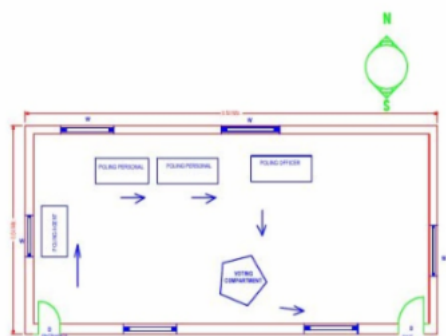

নির্বাচক নিবন্ধন আধিকারিকের স্বাক্ষর

Nazri Naksha

Google Map View

Polling Station Building Front View

Polling Station Front View

Cad View

Key MAP View

1 নাম : সমীরন বিবি স্বামীর নাম: জামসেদ আলি বাড়ির নং : n0224 বয়স : 65 লিঙ্গ : মহিলা	SKS1392661 ফটো উপলব্ধ	2 নাম : সালামত আলি পিতার নাম: লিয়াকৎ আলি বাড়ির নং : n0211 বয়স : 45 লিঙ্গ : পুরুষ	SKS1456045 ফটো উপলব্ধ	3 নাম : রুকসার খাতুন বিবি স্বামীর নাম: সেক ইসমাইল আলি বাড়ির নং : এন0230 বয়স : 27 লিঙ্গ : মহিলা	SKS2095800 ফটো উপলব্ধ
4 নাম : সেক আফসর আলি পিতার নাম: সেক ইসরাইল বাড়ির নং : n0243 বয়স : 28 লিঙ্গ : পুরুষ	SKS1953371 ফটো উপলব্ধ	5 নাম : সাপলা বিবি স্বামীর নাম: সেক নেয়াজ আলি বাড়ির নং : n0182 বয়স : 52 লিঙ্গ : মহিলা	SKS1905785 ফটো উপলব্ধ	6 নাম : লখমা বিবি স্বামীর নাম: সেক মুস্তাক আলি বাড়ির নং : এন00115 বয়স : 35 লিঙ্গ : মহিলা	SKS1392067 ফটো উপলব্ধ
7 নাম : হালিমা খাতুন পিতার নাম: সেক নেয়াজ আলি বাড়ির নং : এন0182 বয়স : 22 লিঙ্গ : মহিলা	SKS2388072 ফটো উপলব্ধ	8 নাম : মমতাজ খাতুন (বিবি) স্বামীর নাম: আফসার আলি মল্লিক বাড়ির নং : n0195 বয়স : 41 লিঙ্গ : মহিলা	SKS1392679 ফটো উপলব্ধ	9 নাম : মনীষা খাতুন স্বামীর নাম: সেক সরফরাজ আলি বাড়ির নং : পূর্ব বৈতা বয়স : 24 লিঙ্গ : মহিলা	SKS2495430 ফটো উপলব্ধ
10 নাম : আসমা খাতুন পিতার নাম: সেক সুলতান বাড়ির নং : n0049 বয়স : 57 লিঙ্গ : মহিলা	SKS2207249 ফটো উপলব্ধ	11 নাম : মইরুমা বিবি স্বামীর নাম: সেক নজরুল আলি বাড়ির নং : n0186 বয়স : 59 লিঙ্গ : মহিলা	WB/29/218/375290 ফটো উপলব্ধ	12 নাম : খাতুন বিবি স্বামীর নাম: নুর হোসেন বাড়ির নং : n0185 বয়স : 76 লিঙ্গ : মহিলা	WB/29/218/375405 ফটো উপলব্ধ
13 নাম : সেখ ওয়ারেশ আলি পিতার নাম: নজরুল আলি বাড়ির নং : n0183 বয়স : 30 লিঙ্গ : পুরুষ	SKS1635861 ফটো উপলব্ধ	14 নাম : মকসুদা খাতুন(বিবি) স্বামীর নাম: মহম্মদ ইউনুস বাড়ির নং : n0160 বয়স : 39 লিঙ্গ : মহিলা	SKS1543347 ফটো উপলব্ধ	15 নাম : নাজমিন খাতুন (বিবি) স্বামীর নাম: সেক মুস্তাকিন আলি বাড়ির নং : n0075 বয়স : 38 লিঙ্গ : মহিলা	SKS1172162 ফটো উপলব্ধ
16 নাম : সাইজাদি বিবি স্বামীর নাম: সেক রওসন আলি বাড়ির নং : n0074 বয়স : 52 লিঙ্গ : মহিলা	LWJ2116721 ফটো উপলব্ধ	17 নাম : আকলিমা বিবি স্বামীর নাম: সেক রওসন বাড়ির নং : n0073 বয়স : 37 লিঙ্গ : মহিলা	SKS1456094 ফটো উপলব্ধ	18 নাম : সেক রওসন আলি পিতার নাম: সেক মহম্মদ হোসেন বাড়ির নং : n0073 বয়স : 57 লিঙ্গ : পুরুষ	LWJ2116713 ফটো উপলব্ধ
19 নাম : সাকিল খাতুন (বিবি) স্বামীর নাম: সেক খলিল আলি বাড়ির নং : n0208 বয়স : 29 লিঙ্গ : মহিলা	SKS1714294 ফটো উপলব্ধ	20 নাম : নসিমা বিবি মায়ের নাম: পরিজন বিবি বাড়ির নং : n0207 বয়স : 45 লিঙ্গ : মহিলা	SKS1171974 ফটো উপলব্ধ	21 নাম : মিনারা বিবি স্বামীর নাম: সেক সরজু মহম্মদ বাড়ির নং : n0028 বয়স : 31 লিঙ্গ : মহিলা	SKS1714161 ফটো উপলব্ধ
22 নাম : সেক সরজু মহম্মদ পিতার নাম: আব্দুল গফুর বাড়ির নং : n0028 বয়স : 44 লিঙ্গ : পুরুষ	LWJ2300655 ফটো উপলব্ধ	23 নাম : হালিমন বিবি স্বামীর নাম: সেক আব্দুল গফুর বাড়ির নং : n0028 বয়স : 80 লিঙ্গ : মহিলা	LWJ2205607 ফটো উপলব্ধ	24 নাম : সেক সানজারুল আলি পিতার নাম: সেক ইরফান আলি বাড়ির নং : n0229 বয়স : 27 লিঙ্গ : পুরুষ	SKS1953231 ফটো উপলব্ধ
25 নাম : সেক ইসমাইল আলি মায়ের নাম: আসমা বিবি বাড়ির নং : n0230 বয়স : 29 লিঙ্গ : পুরুষ	SKS1953249 ফটো উপলব্ধ	26 নাম : সেক নাসিবুল মায়ের নাম: নসিমা বিবি বাড়ির নং : n0207 বয়স : 26 লিঙ্গ : পুরুষ	SKS2035459 ফটো উপলব্ধ	27 নাম : জাফর সরিফ পিতার নাম: সাহেনশা সেখ বাড়ির নং : n0219 বয়স : 29 লিঙ্গ : মহিলা	SKS1794114 ফটো উপলব্ধ
28 নাম : নজরুল আলি পিতার নাম: নুর হোসেন বাড়ির নং : PURBA BAITA বয়স : 58 লিঙ্গ : পুরুষ	LWJ2336725 ফটো উপলব্ধ	29 নাম : জানবানু বিবি স্বামীর নাম: সেক আব্দুল গুরুর আলি বাড়ির নং : n0049 বয়স : 61 লিঙ্গ : মহিলা	SKS2256600 ফটো উপলব্ধ	30 নাম : সেক আলমগীর আলি পিতার নাম: সেক জমসেদ আলি বাড়ির নং : n0222 বয়স : 36 লিঙ্গ : পুরুষ	SKS1456037 ফটো উপলব্ধ