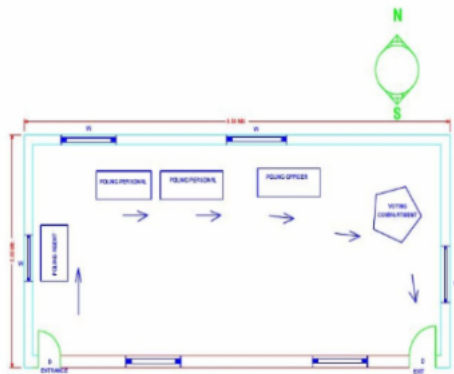

নির্বাচক নিবন্ধন আধিকারিকের স্বাক্ষর

Nazri Naksha

Google Map View

Polling Station Building Front View

Polling Station Front View

Cad View

Key MAP View

1	SKS1636091	ফটো উপলব্ধ	2	SKS1456508	ফটো উপলব্ধ	3	SKS1636083	ফটো উপলব্ধ
নাম : সেক সাইফুল ইসলাম পিতার নাম: সেক ইসলাম বাড়ির নং : n0171 বয়স : 31 লিঙ্গ : পুরুষ			নাম : সেক সাইদুল ইসলাম পিতার নাম: সেক উম্মার আলি বাড়ির নং : n0010 বয়স : 33 লিঙ্গ : পুরুষ			নাম : সুলতান বিবি স্বামীর নাম: সেক সাইফুল ইসলাম বাড়ির নং : n0009 বয়স : 31 লিঙ্গ : মহিলা		
4	WB/29/218/381541	ফটো উপলব্ধ	5	WB/29/218/381906	ফটো উপলব্ধ	6	WB/29/218/381134	ফটো উপলব্ধ
নাম : ফরজানাবিবি স্বামীর নাম: সেক ইসলাম বাড়ির নং : n0009 বয়স : 50 লিঙ্গ : মহিলা			নাম : ফিরোজাবিবি স্বামীর নাম: সেক দলিলউদ্দিন বাড়ির নং : n0009 বয়স : 89 লিঙ্গ : মহিলা			নাম : অসিমনবিবি স্বামীর নাম: খইরুদ্দিন বাড়ির নং : n0003 বয়স : 76 লিঙ্গ : মহিলা		
7	WB/29/218/381442	ফটো উপলব্ধ	8	SKS2011153	ফটো উপলব্ধ	9	SKS2248938	ফটো উপলব্ধ
নাম : সেক উম্মার আলি পিতার নাম: সেক দলিল উদ্দিন বাড়ির নং : n0010 বয়স : 61 লিঙ্গ : পুরুষ			নাম : সাওগু পাৰভিন স্বামীর নাম: সেক সাইদুল ইসলাম বাড়ির নং : এন0010 বয়স : 29 লিঙ্গ : মহিলা			নাম : রসিদাবিবি স্বামীর নাম: সেক উম্মার আলি বাড়ির নং : n0010 বয়স : 55 লিঙ্গ : মহিলা		
10	SKS2366151	ফটো উপলব্ধ	11	SKS2388429	ফটো উপলব্ধ	12	WB/29/218/381331	ফটো উপলব্ধ
নাম : প্রদীপ কুমার আদক পিতার নাম: নিমাই আদক বাড়ির নং : এন0086 বয়স : 22 লিঙ্গ : পুরুষ			নাম : কৃষ্ণ পাত্র আদক স্বামীর নাম: অরিজিৎ আদক বাড়ির নং : এন0085 বয়স : 22 লিঙ্গ : মহিলা			নাম : লেখা আদক স্বামীর নাম: নিমাই আদক বাড়ির নং : n0086 বয়স : 50 লিঙ্গ : মহিলা		
13	WB/29/218/381154	ফটো উপলব্ধ	14	SKS1714385	ফটো উপলব্ধ	15	WB/29/218/381288	ফটো উপলব্ধ
নাম : নিমাই আদক পিতার নাম: নারায়ণ আদক বাড়ির নং : n0086 বয়স : 56 লিঙ্গ : পুরুষ			নাম : অরিজিৎ আদক পিতার নাম: নিরঞ্জন আদক বাড়ির নং : n0085 বয়স : 30 লিঙ্গ : পুরুষ			নাম : সন্ধ্যা আদক স্বামীর নাম: নিরঞ্জন আদক বাড়ির নং : n0085 বয়স : 66 লিঙ্গ : মহিলা		
16	SKS1714419	ফটো উপলব্ধ	17	SKS1393057	ফটো উপলব্ধ	18	SKS2231306	ফটো উপলব্ধ
নাম : সেক সাহেব আলি পিতার নাম: দিলমহম্মদ সেক বাড়ির নং : n0006 বয়স : 30 লিঙ্গ : পুরুষ			নাম : সেক সাজাহান আলি পিতার নাম: দিলমহম্মদ সেক বাড়ির নং : n0006 বয়স : 34 লিঙ্গ : পুরুষ			নাম : বাঁশীরা খাতুন বিবি স্বামীর নাম: সেক সাহেব আলি বাড়ির নং : N0006 বয়স : 27 লিঙ্গ : মহিলা		
19	SKS2332476	ফটো উপলব্ধ	20	SKS1543578	ফটো উপলব্ধ	21	WB/29/218/381221	ফটো উপলব্ধ
নাম : রুমনিয়া পারভিন স্বামীর নাম: সেক সাজাহান আলি বাড়ির নং : এন0006 বয়স : 25 লিঙ্গ : মহিলা			নাম : বুদ্ধদেব খাটুয়া পিতার নাম: পূর্ণচন্দ্র খাটুয়া বাড়ির নং : n0033 বয়স : 32 লিঙ্গ : পুরুষ			নাম : লক্ষী খাটুয়া স্বামীর নাম: পূর্ণ খাটুয়া বাড়ির নং : n0033 বয়স : 52 লিঙ্গ : মহিলা		
22	WB/29/218/381046	ফটো উপলব্ধ	23	SKS1392927	ফটো উপলব্ধ	24	LWJ2117612	ফটো উপলব্ধ
নাম : পূর্ণ খাটুয়া পিতার নাম: গৌর খাটুয়া বাড়ির নং : n0033 বয়স : 59 লিঙ্গ : পুরুষ			নাম : পুতুল মুলা(খাটুয়া) স্বামীর নাম: সুদেব বাড়ির নং : n0032 বয়স : 37 লিঙ্গ : মহিলা			নাম : সুদেব খাটুয়া পিতার নাম: শীতল খাটুয়া বাড়ির নং : n0032 বয়স : 45 লিঙ্গ : পুরুষ		
25	WB/29/218/381215	ফটো উপলব্ধ	26	WB/29/218/381051	ফটো উপলব্ধ	27	SKS1636109	ফটো উপলব্ধ
নাম : ছবি খাটুয়া স্বামীর নাম: শীতল খাটুয়া বাড়ির নং : n0032 বয়স : 65 লিঙ্গ : মহিলা			নাম : শীতল খাটুয়া পিতার নাম: গৌর খাটুয়া বাড়ির নং : n0032 বয়স : 73 লিঙ্গ : পুরুষ			নাম : বরুনা মাইতি(খাঁড়া) স্বামীর নাম: জয়দেব খাঁড়া বাড়ির নং : 34 বয়স : 30 লিঙ্গ : মহিলা		
28	WB/29/218/381217	ফটো উপলব্ধ	29	LWJ2337624	ফটো উপলব্ধ	30	WB/29/218/381156	ফটো উপলব্ধ
নাম : গায়ত্রী খাঁড়া স্বামীর নাম: গোবিন্দ খাঁড়া বাড়ির নং : n0031 বয়স : 63 লিঙ্গ : মহিলা			নাম : জয়দেব খাঁড়া পিতার নাম: গোবিন্দ খাঁড়া বাড়ির নং : 34 বয়স : 27 লিঙ্গ : পুরুষ			নাম : কিশোরী গুচ্ছাইত স্বামীর নাম: মৃত্যুঞ্জয় গুচ্ছাইত বাড়ির নং : n0066 বয়স : 63 লিঙ্গ : মহিলা		