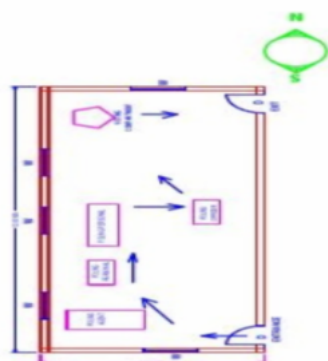

নির্বাচক নিবন্ধন আধিকারিকের স্বাক্ষর

Nazri Naksha

Google Map View

Polling Station Building Front View

Polling Station Front View

Cad View

Key MAP View

1 নাম : চন্দ্রাবলী পাত্র (ভূঞা) স্বামীর নাম: মৃত্যুঞ্জয় ভূঞা বাড়ির নং : n0195 বয়স : 33 লিঙ্গ : মহিলা	SKS1543883 ফটো উপলব্ধ	2 নাম : ধনঞ্জয় কাজলী পিতার নাম: সুকদেব কাজলী বাড়ির নং : n0059 বয়স : 56 লিঙ্গ : পুরুষ	SKS2204634 ফটো উপলব্ধ	3 নাম : মানু কাজলী স্বামীর নাম: প্রভাস কাজলী বাড়ির নং : n0068 বয়স : 40 লিঙ্গ : মহিলা	LWJ2205789 ফটো উপলব্ধ
4 নাম : মৌসুমী কাজলী স্বামীর নাম: সমীর কাজলী বাড়ির নং : n0069 বয়স : 35 লিঙ্গ : মহিলা	SKS1297928 ফটো উপলব্ধ	5 নাম : বিভাষ কাজলী পিতার নাম: নিরঞ্জন কাজলী বাড়ির নং : n0068 বয়স : 52 লিঙ্গ : পুরুষ	SKS2201408 ফটো উপলব্ধ	6 নাম : রিঙ্কু কাজলী স্বামীর নাম: ধনঞ্জয় কাজলী বাড়ির নং : n0059 বয়স : 50 লিঙ্গ : মহিলা	LWJ2244804 ফটো উপলব্ধ
7 নাম : সুরত কাজলী পিতার নাম: নলিনী কাজলী বাড়ির নং : n0072 বয়স : 35 লিঙ্গ : পুরুষ	SKS1172345 ফটো উপলব্ধ	8 নাম : রিঙ্কু কাজলী স্বামীর নাম: পীযুষ কান্তি কাজলী বাড়ির নং : n0068 বয়স : 45 লিঙ্গ : মহিলা	LWJ1446681 ফটো উপলব্ধ	9 নাম : রীনা কাজলী পিতার নাম: ধনঞ্জয় কাজলী বাড়ির নং : এন0059 বয়স : 25 লিঙ্গ : মহিলা	SKS2096634 ফটো উপলব্ধ
10 নাম : অনিল কুমার কাজলী পিতার নাম: কিশোরী মোহন কাজলী বাড়ির নং : n0067 বয়স : 84 লিঙ্গ : পুরুষ	WB/29/218/381027 ফটো উপলব্ধ	11 নাম : রীতা কাজলী স্বামীর নাম: স্বপন কাজলী বাড়ির নং : n0067 বয়স : 51 লিঙ্গ : মহিলা	SKS2568814 ফটো উপলব্ধ	12 নাম : মৌসুমী বেলা কাজলী স্বামীর নাম: সুরত কাজলী বাড়ির নং : এন0072 বয়স : 25 লিঙ্গ : মহিলা	SKS2096428 ফটো উপলব্ধ
13 নাম : প্রভাস কাজলী পিতার নাম: নিরঞ্জন কাজলী বাড়ির নং : n0068 বয়স : 51 লিঙ্গ : পুরুষ	SKS1456318 ফটো উপলব্ধ	14 নাম : সন্দ্যা কাজলী স্বামীর নাম: নলিনী কাজলী বাড়ির নং : n0072 বয়স : 55 লিঙ্গ : মহিলা	SKS2204709 ফটো উপলব্ধ	15 নাম : অজয় কুমার কাজলী পিতার নাম: বাদল চন্দ্র কাজলী বাড়ির নং : n0070 বয়স : 58 লিঙ্গ : পুরুষ	WB/29/218/381519 ফটো উপলব্ধ
16 নাম : মীনারানী কাজলী (পাড়াই) স্বামীর নাম: সুজয় কাজলী বাড়ির নং : 076 বয়স : 41 লিঙ্গ : মহিলা	LWJ2337228 ফটো উপলব্ধ	17 নাম : বুল্টি কাজলী স্বামীর নাম: বিভাষ কাজলী বাড়ির নং : n0068 বয়স : 41 লিঙ্গ : মহিলা	LWJ2205771 ফটো উপলব্ধ	18 নাম : পীযুষ কান্তি কাজলী পিতার নাম: বাডেশ্বর কাজলী বাড়ির নং : n0071 বয়স : 51 লিঙ্গ : পুরুষ	SKS2204121 ফটো উপলব্ধ
19 নাম : নলিনী কাজলী পিতার নাম: রাধানাথ কাজলী বাড়ির নং : n0072 বয়স : 58 লিঙ্গ : পুরুষ	SKS2204261 ফটো উপলব্ধ	20 নাম : সন্দীপ কাজলী পিতার নাম: বাডেশ্বর কাজলী বাড়ির নং : n0071 বয়স : 49 লিঙ্গ : পুরুষ	SKS2191146 ফটো উপলব্ধ	21 নাম : নিরঞ্জন কাজলী পিতার নাম: অমল্য কাজলী বাড়ির নং : n0068 বয়স : 73 লিঙ্গ : পুরুষ	SKS2203735 ফটো উপলব্ধ
22 নাম : নমিতা কাজলী স্বামীর নাম: নিরঞ্জন কাজলী বাড়ির নং : n0068 বয়স : 68 লিঙ্গ : মহিলা	SKS2203784 ফটো উপলব্ধ	23 নাম : সোনালী কাজলী স্বামীর নাম: সন্দীপ কাজলী বাড়ির নং : n0071 বয়স : 45 লিঙ্গ : মহিলা	LWJ2001782 ফটো উপলব্ধ	24 নাম : প্রতীক কাজলী পিতার নাম: নিতাই কাজলী বাড়ির নং : N0077 বয়স : 24 লিঙ্গ : পুরুষ	SKS2222339 ফটো উপলব্ধ
25 নাম : অর্চনা কাজলী স্বামীর নাম: নিতাই কাজলী বাড়ির নং : n0077 বয়স : 46 লিঙ্গ : মহিলা	LWJ2117125 ফটো উপলব্ধ	26 নাম : নিতাই কাজলী পিতার নাম: ভাগবৎ কাজলী বাড়ির নং : n0077 বয়স : 51 লিঙ্গ : পুরুষ	LWJ2117117 ফটো উপলব্ধ	27 নাম : সমীর কাজলী পিতার নাম: নিরঞ্জন কাজলী বাড়ির নং : n0069 বয়স : 42 লিঙ্গ : পুরুষ	SKS0736017 ফটো উপলব্ধ
28 নাম : প্রিয়স্মিতিকা কাজলী পিতার নাম: পীযুষ কান্তি কাজলী বাড়ির নং : এন0071 বয়স : 23 লিঙ্গ : মহিলা	SKS2285799 ফটো উপলব্ধ	29 নাম : মৌসুমী কাজলী স্বামীর নাম: দীলিপ কাজলী বাড়ির নং : n0068 বয়স : 53 লিঙ্গ : মহিলা	SKS2299360 ফটো উপলব্ধ	30 নাম : দীলীপ কাজলী পিতার নাম: অমল্য কাজলী বাড়ির নং : n0068 বয়স : 59 লিঙ্গ : পুরুষ	SKS2299352 ফটো উপলব্ধ