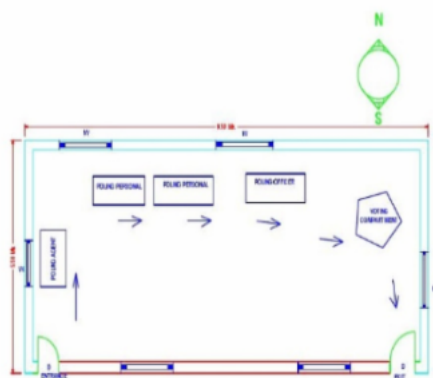

নির্বাচক নিবন্ধন আধিকারিকের স্বাক্ষর

Nazri Naksha

Google Map View

Polling Station Building Front View

Polling Station Front View

Cad View

Key MAP View

1 নাম : সেরাজুল খাঁ পিতার নাম: সোলেমান খাঁ বাড়ির নং : n0075 বয়স : 52 লিঙ্গ : পুরুষ	WB/30/203/384240	2 নাম : ভারতী স্বামীর নাম: শ্যামপদ বাড়ির নং : n0064 বয়স : 52 লিঙ্গ : মহিলা	SKS2203404	3 নাম : আমিরুদ্দিন খাঁ পিতার নাম: সেরাজুল খাঁ বাড়ির নং : n0075 বয়স : 26 লিঙ্গ : পুরুষ	SKS2035897
4 নাম : শ্যামলী কাণ্ডার স্বামীর নাম: মুক্তিপদ কান্ডার বাড়ির নং : n0077 বয়স : 46 লিঙ্গ : মহিলা	LWJ1528371	5 নাম : কমলেন্দু কান্ডার পিতার নাম: মুক্তিপদ কান্ডার বাড়ির নং : এন0076 বয়স : 23 লিঙ্গ : পুরুষ	SKS2286136	6 নাম : পূর্নেন্দু কান্ডার পিতার নাম: মুক্তিপদ কান্ডার বাড়ির নং : 344 বয়স : 29 লিঙ্গ : পুরুষ	SKS1953645
7 নাম : আরতি কিস্কু স্বামীর নাম: ফকির কিস্কু বাড়ির নং : n0014 বয়স : 57 লিঙ্গ : মহিলা	WB/29/218/384517	8 নাম : রাধিকা কিস্কু স্বামীর নাম: যজ্ঞেশ্বর কিস্কু বাড়ির নং : n0015 বয়স : 46 লিঙ্গ : মহিলা	LWJ1446087	9 নাম : সরস্বতী কিস্কু পিতার নাম: প্রধান কিস্কু বাড়ির নং : n0016 বয়স : 52 লিঙ্গ : মহিলা	WB/29/218/384137
10 নাম : রোহিত ঘোড়াই পিতার নাম: বিশ্বনাথ ঘোড়াই বাড়ির নং : এন0072 বয়স : 25 লিঙ্গ : পুরুষ	SKS2096972	11 নাম : আশালতা ঘোড়াই স্বামীর নাম: বিশ্বনাথ ঘোড়াই বাড়ির নং : n0072 বয়স : 44 লিঙ্গ : মহিলা	LWJ1924877	12 নাম : সহদেব ঘোড়াই পিতার নাম: সুবল ঘোড়াই বাড়ির নং : n0072 বয়স : 43 লিঙ্গ : পুরুষ	LWJ2289551
13 নাম : সবিতা ঘোড়াই স্বামীর নাম: সহদেব ঘোড়াই বাড়ির নং : n0072 বয়স : 35 লিঙ্গ : মহিলা	SKS1298645	14 নাম : রুদ্র ঘোড়াই মায়ের নাম: আশালতা ঘোড়াই বাড়ির নং : না বয়স : 20 লিঙ্গ : পুরুষ	SKS2554269	15 নাম : আশিরন চাপড়ি স্বামীর নাম: গোফর চাপড়ি বাড়ির নং : n0007 বয়স : 76 লিঙ্গ : মহিলা	WB/29/218/384250
16 নাম : সুকুমার চাপড়ি পিতার নাম: গোফর চাপড়ি বাড়ির নং : n0007 বয়স : 49 লিঙ্গ : পুরুষ	WB/29/218/384264	17 নাম : খতেজা চিত্রকর স্বামীর নাম: সুকুমার চাপড়ি বাড়ির নং : এন0007 বয়স : 29 লিঙ্গ : মহিলা	SKS2097020	18 নাম : সাদেক চাপড়ি পিতার নাম: সুকুমার চাপড়ি বাড়ির নং : এন0007 বয়স : 26 লিঙ্গ : পুরুষ	SKS2096881
19 নাম : আসিরুদ্দিন চিত্রকর পিতার নাম: আব্দুল চিত্রকর বাড়ির নং : n0294 বয়স : 29 লিঙ্গ : পুরুষ	SKS1954031	20 নাম : অনোয়ারা খাতুন চিত্রকর স্বামীর নাম: রাজু চিত্রকর বাড়ির নং : এন0012 বয়স : 25 লিঙ্গ : মহিলা	SKS2096790	21 নাম : জবেদা চিত্রকর স্বামীর নাম: মুস্তাফা চিত্রকর বাড়ির নং : n0259 বয়স : 27 লিঙ্গ : মহিলা	SKS1953686
22 নাম : ফারুক চিত্রকর পিতার নাম: আব্দুল চিত্রকর বাড়ির নং : n0290 বয়স : 27 লিঙ্গ : পুরুষ	SKS1953991	23 নাম : লালী চিত্রকর স্বামীর নাম: আসিরুদ্দিন চিত্রকর বাড়ির নং : n0279 বয়স : 27 লিঙ্গ : মহিলা	SKS1953884	24 নাম : আজমাতুন খাতুন পিতার নাম: সেক আমির আলি বাড়ির নং : এন0290 বয়স : 27 লিঙ্গ : মহিলা	UPM1979145
25 নাম : সেক নুর হোসেন পিতার নাম: সেক আলতাব বাড়ির নং : n0039 বয়স : 31 লিঙ্গ : পুরুষ	SKS1794643	26 নাম : জুমান চিত্রকর পিতার নাম: রমজান চিত্রকর বাড়ির নং : n0008 বয়স : 33 লিঙ্গ : পুরুষ	SKS1393107	27 নাম : ময়ন চিত্রকর স্বামীর নাম: মিন্টু চিত্রকর বাড়ির নং : এন0086 বয়স : 23 লিঙ্গ : মহিলা	SKS2439685
28 নাম : আমিরুদ্দিন চিত্রকর মায়ের নাম: সবেজান চিত্রকর বাড়ির নং : এন0261 বয়স : 27 লিঙ্গ : পুরুষ	SKS1953702	29 নাম : আবিরণ চিত্রকর স্বামীর নাম: রমজান চিত্রকর বাড়ির নং : n0008 বয়স : 61 লিঙ্গ : মহিলা	WB/29/218/384162	30 নাম : সবেজান চিত্রকর স্বামীর নাম: বুলু চিত্রকর বাড়ির নং : n0009 বয়স : 54 লিঙ্গ : মহিলা	WB/29/218/384357