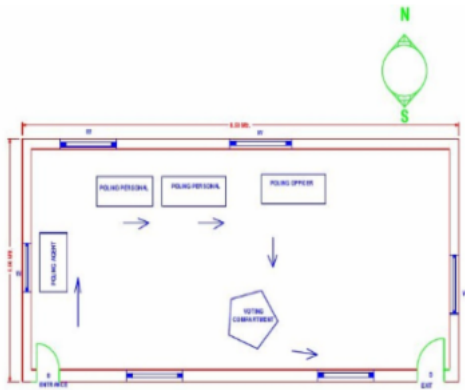

নির্বাচক নিবন্ধন আধিকারিকের স্বাক্ষর

Nazri Naksha

Google Map View

Polling Station Building Front View

Polling Station Front View

Cad View

Key MAP View

1 নাম : গোপাল দত্ত পিতার নাম: হিমন্তু দত্ত বাড়ির নং : n0019 বয়স : 46 লিঙ্গ : পুরুষ	LWJ1445428 ফটো উপলব্ধ	2 নাম : মালা ঘোষ(দত্ত) স্বামীর নাম: গোপাল দত্ত বাড়ির নং : n0019 বয়স : 48 লিঙ্গ : মহিলা	SKS1637016 ফটো উপলব্ধ	3 নাম : সুজন টুডু পিতার নাম: রতন টুডু বাড়ির নং : এন0086 বয়স : 22 লিঙ্গ : পুরুষ	SKS2399590 ফটো উপলব্ধ
4 নাম : শ্রাবনী দত্ত স্বামীর নাম: বিমল দত্ত বাড়ির নং : 111 বয়স : 30 লিঙ্গ : মহিলা	SKS2210441 ফটো উপলব্ধ	5 নাম : মল্লিকা দত্ত পিতার নাম: চিত্তরঞ্জন দত্ত বাড়ির নং : N0081 বয়স : 24 লিঙ্গ : মহিলা	SKS2276863 ফটো উপলব্ধ	6 নাম : সোনালী দত্ত পিতার নাম: দীপক দত্ত বাড়ির নং : N0083 বয়স : 24 লিঙ্গ : মহিলা	SKS2218022 ফটো উপলব্ধ
7 নাম : অক্ষয়কুমার দত্ত পিতার নাম: ভোলানাথ দত্ত বাড়ির নং : n0018 বয়স : 63 লিঙ্গ : পুরুষ	SKS2481000 ফটো উপলব্ধ	8 নাম : অনন্যা দত্ত পিতার নাম: অরুণ কুমার দত্ত বাড়ির নং : এন0026 বয়স : 23 লিঙ্গ : মহিলা	SKS2331874 ফটো উপলব্ধ	9 নাম : অনাদিচরন দত্ত পিতার নাম: ভোলানাথ দত্ত বাড়ির নং : n0028 বয়স : 67 লিঙ্গ : পুরুষ	WB/29/218/387192 ফটো উপলব্ধ
10 নাম : সুলেখা দত্ত স্বামীর নাম: বনমালী দত্ত বাড়ির নং : n0025 বয়স : 50 লিঙ্গ : মহিলা	LWJ1925403 ফটো উপলব্ধ	11 নাম : বনমালী দত্ত পিতার নাম: ভোলানাথ দত্ত বাড়ির নং : n0025 বয়স : 56 লিঙ্গ : পুরুষ	WB/29/218/387381 ফটো উপলব্ধ	12 নাম : প্রবীরকুমার দত্ত পিতার নাম: ভোলানাথ দত্ত বাড়ির নং : n0024 বয়স : 52 লিঙ্গ : পুরুষ	WB/29/218/387382 ফটো উপলব্ধ
13 নাম : শ্যামল দত্ত পিতার নাম: প্রান্তোষ দত্ত বাড়ির নং : n0020 বয়স : 46 লিঙ্গ : পুরুষ	LWJ1527498 ফটো উপলব্ধ	14 নাম : নমিতারানী দত্ত স্বামীর নাম: প্রান্তোষ দত্ত বাড়ির নং : n0020 বয়স : 68 লিঙ্গ : মহিলা	WB/29/218/387331 ফটো উপলব্ধ	15 নাম : উমা দত্ত স্বামীর নাম: শ্যামল দত্ত বাড়ির নং : n0020 বয়স : 33 লিঙ্গ : মহিলা	SKS1457084 ফটো উপলব্ধ
16 নাম : দুর্গাপদ দত্ত পিতার নাম: হরেকৃষ্ণ দত্ত বাড়ির নং : n0026 বয়স : 62 লিঙ্গ : পুরুষ	WB/29/218/387383 ফটো উপলব্ধ	17 নাম : অঞ্জলীরানী দত্ত স্বামীর নাম: দুর্গাপদ দত্ত বাড়ির নং : n0026 বয়স : 57 লিঙ্গ : মহিলা	WB/29/218/387380 ফটো উপলব্ধ	18 নাম : উমাপদ দত্ত পিতার নাম: হরেকৃষ্ণ দত্ত বাড়ির নং : n0026 বয়স : 58 লিঙ্গ : পুরুষ	WB/29/218/387408 ফটো উপলব্ধ
19 নাম : কম্পনারানী দত্ত স্বামীর নাম: উমাপদ দত্ত বাড়ির নং : n0026 বয়স : 52 লিঙ্গ : মহিলা	WB/29/218/387440 ফটো উপলব্ধ	20 নাম : সঞ্জয় দত্ত পিতার নাম: দুর্গাপদ দত্ত বাড়ির নং : 026 বয়স : 38 লিঙ্গ : পুরুষ	LWJ2337889 ফটো উপলব্ধ	21 নাম : শ্যামপদ দত্ত পিতার নাম: প্রান্তকৃষ্ণ দত্ত বাড়ির নং : n0027 বয়স : 61 লিঙ্গ : পুরুষ	WB/29/218/387384 ফটো উপলব্ধ
22 নাম : নীলিমারানী দত্ত স্বামীর নাম: শ্যামপদ দত্ত বাড়ির নং : n0027 বয়স : 55 লিঙ্গ : মহিলা	WB/29/218/387379 ফটো উপলব্ধ	23 নাম : নিলয় দত্ত পিতার নাম: শ্যাম পদ দত্ত বাড়ির নং : n0027 বয়স : 37 লিঙ্গ : পুরুষ	LWJ2289718 ফটো উপলব্ধ	24 নাম : লক্ষীরানী দত্ত স্বামীর নাম: অক্ষয় কুমার দত্ত বাড়ির নং : n0018 বয়স : 60 লিঙ্গ : মহিলা	WB/29/218/387320 ফটো উপলব্ধ
25 নাম : সৌরভ দত্ত পিতার নাম: অক্ষয় দত্ত বাড়ির নং : n0018 বয়স : 37 লিঙ্গ : পুরুষ	SKS1393222 ফটো উপলব্ধ	26 নাম : প্রনতিরানী দত্ত স্বামীর নাম: অনাদিচরন দত্ত বাড়ির নং : n0028 বয়স : 61 লিঙ্গ : মহিলা	WB/29/218/387346 ফটো উপলব্ধ	27 নাম : তাপস দত্ত পিতার নাম: অনাদি চরন দত্ত বাড়ির নং : n0028 বয়স : 33 লিঙ্গ : পুরুষ	SKS1544386 ফটো উপলব্ধ
28 নাম : আকাশ দত্ত পিতার নাম: উমাপদ দত্ত বাড়ির নং : n0189 বয়স : 27 লিঙ্গ : পুরুষ	SKS1954064 ফটো উপলব্ধ	29 নাম : অরুণ কুমার দত্ত পিতার নাম: হরেকৃষ্ণ দত্ত বাড়ির নং : n0026 বয়স : 57 লিঙ্গ : পুরুষ	WB/29/218/387104 ফটো উপলব্ধ	30 নাম : মৌ দে (দত্ত) স্বামীর নাম: নিলয় দত্ত বাড়ির নং : n0027 বয়স : 30 লিঙ্গ : মহিলা	SKS1794957 ফটো উপলব্ধ