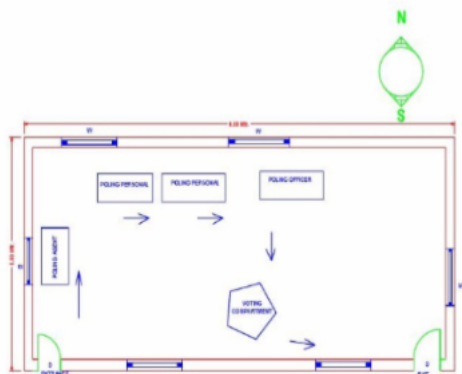

নির্বাচক নিবন্ধন আধিকারিকের স্বাক্ষর

Nazri Naksha

Google Map View

Polling Station Building Front View

Polling Station Front View

Cad View

Key MAP View

1 নাম : সমিরন বিবি মায়ের নাম: জয়গুন বিবি বাড়ির নং : n0012 বয়স : 41 লিঙ্গ : মহিলা	SKS1172907 ফটো উপলব্ধ	2 নাম : ফিরোজ খাঁন পিতার নাম: এনায়েত খাঁন বাড়ির নং : n0012 বয়স : 32 লিঙ্গ : পুরুষ	SKS1457449 ফটো উপলব্ধ	3 নাম : রূপসানা বিবি স্বামীর নাম: সেক সোলেমান আলি বাড়ির নং : n0003 বয়স : 38 লিঙ্গ : মহিলা	SKS1299643 ফটো উপলব্ধ
4 নাম : সেক রিয়াজ আলি পিতার নাম: সেক সোলেমান আলি বাড়ির নং : এন0003 বয়স : 21 লিঙ্গ : পুরুষ	SKS2448561 ফটো উপলব্ধ	5 নাম : সেক সোলেমান আলি পিতার নাম: সেক রাজাবুল বাড়ির নং : n0003 বয়স : 40 লিঙ্গ : পুরুষ	SKS1299528 ফটো উপলব্ধ	6 নাম : আসমা বিবি স্বামীর নাম: ফিরোজ খাঁন বাড়ির নং : n0012 বয়স : 28 লিঙ্গ : মহিলা	SKS2020964 ফটো উপলব্ধ
7 নাম : সেক হাতেম পিতার নাম: সেক রূপদুল বাড়ির নং : n0271 বয়স : 33 লিঙ্গ : পুরুষ	SKS1954627 ফটো উপলব্ধ	8 নাম : আফশনা বিবি (খাতুন) স্বামীর নাম: সাদাম খাঁন বাড়ির নং : n0236 বয়স : 28 লিঙ্গ : মহিলা	SKS1909241 ফটো উপলব্ধ	9 নাম : আরজান বিবি স্বামীর নাম: রেজাবুল সেখ বাড়ির নং : n0003 বয়স : 67 লিঙ্গ : মহিলা	SKS2202570 ফটো উপলব্ধ
10 নাম : সেক আনোয়ার আলি পিতার নাম: সেক আতিবুল আলি বাড়ির নং : n0012 বয়স : 34 লিঙ্গ : পুরুষ	SKS1457381 ফটো উপলব্ধ	11 নাম : তপসী সাসুল মন্ডল পিতার নাম: সুখেন্দ মন্ডল বাড়ির নং : নন্দ বারি বয়স : 28 লিঙ্গ : মহিলা	SKS1907815 ফটো উপলব্ধ	12 নাম : মামনি সিং (কোল) স্বামীর নাম: মিতুন কোল বাড়ির নং : n0232 বয়স : 33 লিঙ্গ : মহিলা	SKS1545128 ফটো উপলব্ধ
13 নাম : সেক জাহীর হোসেন পিতার নাম: সেক জাকির হোসেন বাড়ির নং : এন0017 বয়স : 20 লিঙ্গ : পুরুষ	SKS2502912 ফটো উপলব্ধ	14 নাম : সেক মাংলু পিতার নাম: সেক ইউসুফ বাড়ির নং : n0017 বয়স : 76 লিঙ্গ : পুরুষ	SKS2416733 ফটো উপলব্ধ	15 নাম : হাসিনা বিবি স্বামীর নাম: মংলু সেখ বাড়ির নং : n0017 বয়স : 64 লিঙ্গ : মহিলা	WB/29/218/390021 ফটো উপলব্ধ
16 নাম : সেক জাকির হোসেন পিতার নাম: সেক গোলাম হোসেন বাড়ির নং : n0017 বয়স : 53 লিঙ্গ : পুরুষ	SKS1544931 ফটো উপলব্ধ	17 নাম : সেক নেজামুদ্দিন পিতার নাম: সেক মংলু বাড়ির নং : n0017 বয়স : 31 লিঙ্গ : পুরুষ	SKS1637271 ফটো উপলব্ধ	18 নাম : রাজিনা খাতুন বিবি স্বামীর নাম: সেক জাকির হোসেন বাড়ির নং : n0017 বয়স : 36 লিঙ্গ : মহিলা	SKS1544923 ফটো উপলব্ধ
19 নাম : রেশমা বিবি স্বামীর নাম: সেক নেজামুদ্দিন বাড়ির নং : n0017 বয়স : 30 লিঙ্গ : মহিলা	SKS1905850 ফটো উপলব্ধ	20 নাম : শিবরাম অধিকারী পিতার নাম: দীনবন্ধু অধিকারী বাড়ির নং : n0124 বয়স : 48 লিঙ্গ : পুরুষ	WB/29/218/390590 ফটো উপলব্ধ	21 নাম : রনজিৎ অধিকারী পিতার নাম: বলরাম অধিকারী বাড়ির নং : n0270 বয়স : 28 লিঙ্গ : পুরুষ	SKS1954619 ফটো উপলব্ধ
22 নাম : অপর্ণা ঘাটা স্বামীর নাম: অসিত ঘাটা বাড়ির নং : n0124 বয়স : 52 লিঙ্গ : মহিলা	LWJ2118917 ফটো উপলব্ধ	23 নাম : মৌসুমী অধিকারী স্বামীর নাম: অভিরাম অধিকারী বাড়ির নং : n0124 বয়স : 48 লিঙ্গ : মহিলা	SKS2201184 ফটো উপলব্ধ	24 নাম : শুভজিৎ অধিকারী পিতার নাম: অভিরাম অধিকারী বাড়ির নং : n0124 বয়স : 30 লিঙ্গ : পুরুষ	SKS1715358 ফটো উপলব্ধ
25 নাম : মিতু অধিকারী স্বামীর নাম: বলরাম অধিকারী বাড়ির নং : n0124 বয়স : 54 লিঙ্গ : মহিলা	SKS2350759 ফটো উপলব্ধ	26 নাম : রেনুকা অধিকারী স্বামীর নাম: দীনবন্ধু অধিকারী বাড়ির নং : n0124 বয়স : 82 লিঙ্গ : মহিলা	WB/29/218/390434 ফটো উপলব্ধ	27 নাম : অভিরাম অধিকারী পিতার নাম: দীনবন্ধু অধিকারী বাড়ির নং : n0124 বয়স : 62 লিঙ্গ : পুরুষ	WB/29/218/390287 ফটো উপলব্ধ
28 নাম : বলরাম অধিকারী পিতার নাম: দীনবন্ধু অধিকারী বাড়ির নং : n0124 বয়স : 59 লিঙ্গ : পুরুষ	WB/29/218/390308 ফটো উপলব্ধ	29 নাম : অসীমা অধিকারী স্বামীর নাম: শিবরাম অধিকারী বাড়ির নং : n0124 বয়স : 42 লিঙ্গ : মহিলা	LWJ1926062 ফটো উপলব্ধ	30 নাম : প্রতাপ আচার্য্য পিতার নাম: বিমল আচার্য্য বাড়ির নং : n0096 বয়স : 41 লিঙ্গ : পুরুষ	LWJ2206894 ফটো উপলব্ধ