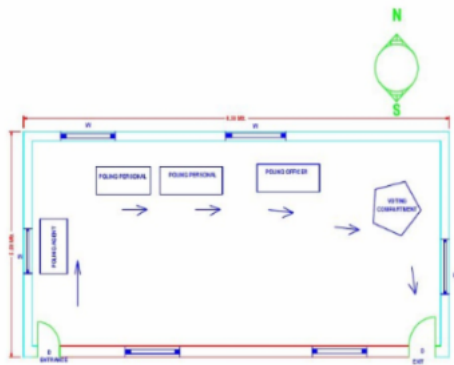

নির্বাচক নিবন্ধন আধিকারিকের স্বাক্ষর

Nazri Naksha

Google Map View

Polling Station Building Front View

Polling Station Front View

Cad View

Key MAP View

বিধানসভা নির্বাচনক্ষেত্রের নং, নাম : 229-ডেবরা  
ভাগ নং, নাম : 1-বিজু