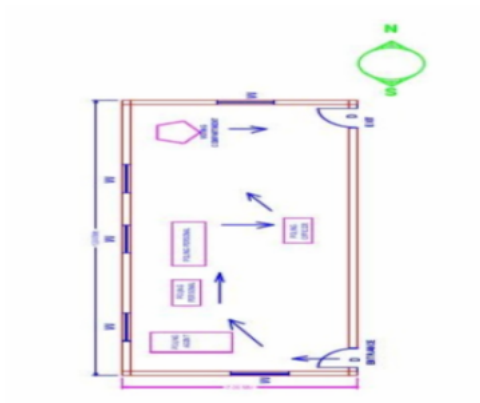

নির্বাচক নিবন্ধন আধিকারিকের স্বাক্ষর

Nazri Naksha

Google Map View

Polling Station Building Front View

Polling Station Front View

Cad View

Key MAP View

1 নাম : কানাই আদিকারী পিতার নাম: অমল্য আদিকারী বাড়ির নং : n0001 বয়স : 57 লিঙ্গ : পুরুষ ফটো উপলব্ধ	WB/29/218/396261	2 নাম : তনুশ্রী আদিকারী স্বামীর নাম: কানাই আদিকারী বাড়ির নং : n0001 বয়স : 53 লিঙ্গ : মহিলা ফটো উপলব্ধ	WB/29/218/396069	Q 3 নাম : গোপাল চন্দ্র আদিকারী পিতার নাম: কানাইশ্যামল আদিকারী বাড়ির নং : বয়স : 35 লিঙ্গ : পুরুষ ফটো উপলব্ধ	SKS1300946
4 নাম : বলাই আদিকারী পিতার নাম: অমল্য আদিকারী বাড়ির নং : n0002 বয়স : 55 লিঙ্গ : পুরুষ ফটো উপলব্ধ	WB/29/218/396562	5 নাম : আশালতা আদিকারী স্বামীর নাম: বলাই আদিকারী বাড়ির নং : n0002 বয়স : 50 লিঙ্গ : মহিলা ফটো উপলব্ধ	WB/29/218/396071	6 নাম : সমর আদিকারী পিতার নাম: অমল্য আদিকারী বাড়ির নং : n0003 বয়স : 60 লিঙ্গ : পুরুষ ফটো উপলব্ধ	WB/29/218/396561
7 নাম : বাসন্তী আদিকারী স্বামীর নাম: সমর আদিকারী বাড়ির নং : n0003 বয়স : 56 লিঙ্গ : মহিলা ফটো উপলব্ধ	WB/29/218/396066	8 নাম : সুরজিৎ আদিকারী পিতার নাম: সমর আদিকারী বাড়ির নং : n0003 বয়স : 32 লিঙ্গ : পুরুষ ফটো উপলব্ধ	SKS1546019	9 নাম : অর্চনা পাত্র স্বামীর নাম: শ্যামল পাত্র বাড়ির নং : ডী-149 বয়স : 28 লিঙ্গ : মহিলা ফটো উপলব্ধ	SKS2351419
10 নাম : শ্যামল কুমার পাত্র পিতার নাম: শ্যামাপদ পাত্র বাড়ির নং : 00-149 বয়স : 34 লিঙ্গ : পুরুষ ফটো উপলব্ধ	SKS1507011	11 নাম : প্রমিলা পাত্র স্বামীর নাম: পঞ্চগনন পাত্র বাড়ির নং : n0007 বয়স : 71 লিঙ্গ : মহিলা ফটো উপলব্ধ	WB/29/218/396773	12 নাম : সনাতন পাত্র পিতার নাম: পঞ্চগনন পাত্র বাড়ির নং : n0007 বয়স : 48 লিঙ্গ : পুরুষ ফটো উপলব্ধ	LWJ1530377
13 নাম : নমিতা রানী পাত্র স্বামীর নাম: সনাতন পাত্র বাড়ির নং : n0007 বয়স : 39 লিঙ্গ : মহিলা ফটো উপলব্ধ	SKS1300961	14 নাম : ভগিরথ দেবলাথ পিতার নাম: ভূপেন দেবলাথ বাড়ির নং : n0007 বয়স : 59 লিঙ্গ : পুরুষ ফটো উপলব্ধ	SKS1300995	15 নাম : মিনতী পাত্র স্বামীর নাম: শ্যামপদ পাত্র বাড়ির নং : n0007 বয়স : 47 লিঙ্গ : মহিলা ফটো উপলব্ধ	LWJ1529791
16 নাম : সুভাষ পাত্র মায়ের নাম: মিনতী পাত্র বাড়ির নং : n0007 বয়স : 31 লিঙ্গ : পুরুষ ফটো উপলব্ধ	SKS1546027	17 নাম : সৌম্যদীপ পাত্র পিতার নাম: সনাতন পাত্র বাড়ির নং : এন0007 বয়স : 20 লিঙ্গ : পুরুষ ফটো উপলব্ধ	SKS2542959	18 নাম : কল্পনা পাত্র স্বামীর নাম: দুলাল পাত্র বাড়ির নং : n0016 বয়স : 61 লিঙ্গ : মহিলা ফটো উপলব্ধ	SKS1301019
19 নাম : অভিজিত পাত্র মায়ের নাম: কল্পনা পাত্র বাড়ির নং : n0016 বয়স : 36 লিঙ্গ : পুরুষ ফটো উপলব্ধ	SKS1457969	20 নাম : শীতল মাইতি পিতার নাম: ইন্দ্র মাইতি বাড়ির নং : n0247 বয়স : 63 লিঙ্গ : পুরুষ ফটো উপলব্ধ	WB/29/218/345586	21 নাম : মঞ্জুরী মাইতি স্বামীর নাম: শীতল মাইতি বাড়ির নং : n0248 বয়স : 57 লিঙ্গ : মহিলা ফটো উপলব্ধ	WB/29/218/345666
22 নাম : সরস্বতী মাণ্ডী স্বামীর নাম: বাটল মাণ্ডী বাড়ির নং : n0008 বয়স : 61 লিঙ্গ : মহিলা ফটো উপলব্ধ	WB/29/218/396467	23 নাম : বসেন মাণ্ডী পিতার নাম: গুডরা মাণ্ডী বাড়ির নং : n0008 বয়স : 58 লিঙ্গ : পুরুষ ফটো উপলব্ধ	WB/29/218/396347	24 নাম : জবারানী মাণ্ডী স্বামীর নাম: বসেন মাণ্ডী বাড়ির নং : n0008 বয়স : 46 লিঙ্গ : মহিলা ফটো উপলব্ধ	LWJ1528041
25 নাম : আরতি মাণ্ডী স্বামীর নাম: ফেলারাম মাণ্ডী বাড়ির নং : n0008 বয়স : 56 লিঙ্গ : মহিলা ফটো উপলব্ধ	WB/29/218/396457	Q 26 নাম : দুর্গা প্রসাদ মান্ডী পিতার নাম: ফেলারাম মান্ডী বাড়ির নং : বয়স : 37 লিঙ্গ : মহিলা ফটো উপলব্ধ	SKS1300987	27 নাম : নমিতা মান্ডি স্বামীর নাম: দুর্গাপ্রসাদ মান্ডি বাড়ির নং : n0008 বয়স : 35 লিঙ্গ : মহিলা ফটো উপলব্ধ	SKS1300953
28 নাম : চরন মান্ডী পিতার নাম: বাটল মান্ডী বাড়ির নং : n0008 বয়স : 32 লিঙ্গ : পুরুষ ফটো উপলব্ধ	SKS1546043	29 নাম : সুমিত্রা মাহালি স্বামীর নাম: শ্রীকান্ত মাহালি বাড়ির নং : এন0006 বয়স : 35 লিঙ্গ : মহিলা ফটো উপলব্ধ	SKS2332203	30 নাম : যতীন্দ্র মাহালি পিতার নাম: লক্ষ্মী কান্তা মাহালি বাড়ির নং : এন0104 বয়স : 23 লিঙ্গ : পুরুষ ফটো উপলব্ধ	SKS2363505