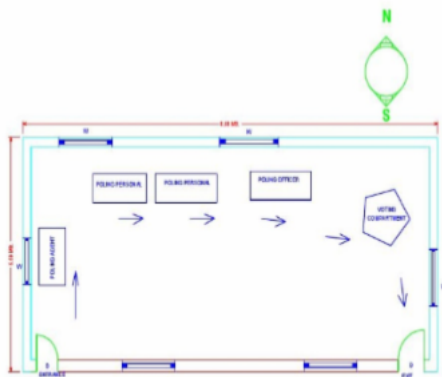

নির্বাচক নিবন্ধন আধিকারিকের স্বাক্ষর

Nazri Naksha

Google Map View

Polling Station Building Front View

Polling Station Front View

Cad View

Key MAP View

1	SKS2354686	ফটো উপলব্ধ	2	LWJ1929082	ফটো উপলব্ধ	3	SKS2240323	ফটো উপলব্ধ
নাম : শুভঙ্কর মহাপাত্র পিতার নাম: শ্যামলকুমার মহাপাত্র বাড়ির নং : 103 বয়স : 24 লিঙ্গ : পুরুষ			নাম : মনিমালা আইচ স্বামীর নাম: শক্তিপদ আইচ বাড়ির নং : n0003 বয়স : 43 লিঙ্গ : মহিলা			নাম : কার্তিক আইচ পিতার নাম: শক্তিপদ আইচ বাড়ির নং : N0003 বয়স : 24 লিঙ্গ : পুরুষ		
4	WB/29/218/399607	ফটো উপলব্ধ	5	LWJ1446400	ফটো উপলব্ধ	6	WB/29/218/399142	ফটো উপলব্ধ
নাম : সন্ধ্যারানী আইচ স্বামীর নাম: শক্তনাথ আইচ বাড়ির নং : n0003 বয়স : 62 লিঙ্গ : মহিলা			নাম : শক্তিপদ আইচ স্বামীর নাম: শক্তনাথ আইচ বাড়ির নং : n0003 বয়স : 51 লিঙ্গ : মহিলা			নাম : নবকুমার আদক পিতার নাম: হিমাংশু আদক বাড়ির নং : n0013 বয়স : 59 লিঙ্গ : পুরুষ		
7	LWJ1929108	ফটো উপলব্ধ	8	WB/29/218/399489	ফটো উপলব্ধ	9	WB/29/218/399512	ফটো উপলব্ধ
নাম : নবনীতা আদক স্বামীর নাম: নবকুমার আদক বাড়ির নং : n0013 বয়স : 46 লিঙ্গ : মহিলা			নাম : গনেশ আদক পিতার নাম: হরিপদ আদক বাড়ির নং : n0014 বয়স : 67 লিঙ্গ : পুরুষ			নাম : ঝর্ণারানী আদক স্বামীর নাম: গনেশ আদক বাড়ির নং : n0014 বয়স : 54 লিঙ্গ : মহিলা		
10	SKS1716042	ফটো উপলব্ধ	11	WB/29/218/399448	ফটো উপলব্ধ	12	WB/29/218/399511	ফটো উপলব্ধ
নাম : শুভঙ্কর আদক পিতার নাম: গনেশ আদক বাড়ির নং : n0014 বয়স : 29 লিঙ্গ : পুরুষ			নাম : পশুপতি আদক পিতার নাম: হরিপদ আদক বাড়ির নং : n0014 বয়স : 65 লিঙ্গ : পুরুষ			নাম : দুর্গারানী আদক স্বামীর নাম: পশুপতি আদক বাড়ির নং : n0014 বয়স : 56 লিঙ্গ : মহিলা		
13	WB/29/218/399209	ফটো উপলব্ধ	14	WB/29/218/399505	ফটো উপলব্ধ	15	SKS1638998	ফটো উপলব্ধ
নাম : মনু আদক পিতার নাম: হরিপদ আদক বাড়ির নং : n0014 বয়স : 58 লিঙ্গ : পুরুষ			নাম : নমিতা আদক স্বামীর নাম: মনু আদক বাড়ির নং : n0014 বয়স : 53 লিঙ্গ : মহিলা			নাম : মিলন আদক পিতার নাম: মনু আদক বাড়ির নং : n0014 বয়স : 31 লিঙ্গ : পুরুষ		
16	WB/29/218/399616	ফটো উপলব্ধ	17	LWJ1929090	ফটো উপলব্ধ	Q 18	LWJ2207678	ফটো উপলব্ধ
নাম : সনকা আদক স্বামীর নাম: বীরেন্দ্র আদক বাড়ির নং : n0014 বয়স : 66 লিঙ্গ : মহিলা			নাম : কালাচাঁদ আদক পিতার নাম: বীরেন্দ্র আদক বাড়ির নং : n0014 বয়স : 47 লিঙ্গ : পুরুষ			নাম : ময়না আদক স্বামীর নাম: কালাচাঁদ আদক বাড়ির নং : বয়স : 39 লিঙ্গ : মহিলা		
19	SKS1716182	ফটো উপলব্ধ	20	SKS1546621	ফটো উপলব্ধ	21	SKS2033470	ফটো উপলব্ধ
নাম : জয়শ্রী মাইতি (আদক) স্বামীর নাম: লালু আদক বাড়ির নং : n0014 বয়স : 33 লিঙ্গ : মহিলা			নাম : পিনু আদক পিতার নাম: পশুপতি আদক বাড়ির নং : n0014 বয়স : 31 লিঙ্গ : পুরুষ			নাম : দীপঙ্কর আদক পিতার নাম: গনেশ আদক বাড়ির নং : n0014 বয়স : 26 লিঙ্গ : পুরুষ		
22	SKS2221273	ফটো উপলব্ধ	23	SKS2035822	ফটো উপলব্ধ	24	SKS2421493	ফটো উপলব্ধ
নাম : রুমা আদক পিতার নাম: নবকুমার আদক বাড়ির নং : N0013 বয়স : 24 লিঙ্গ : মহিলা			নাম : শিউলী দাস আদক স্বামীর নাম: মিলন আদক বাড়ির নং : এন0014 বয়স : 26 লিঙ্গ : মহিলা			নাম : সুকুমার আদক পিতার নাম: হিমাংশু আদক বাড়ির নং : n0013 বয়স : 51 লিঙ্গ : পুরুষ		
25	SKS1671031	ফটো উপলব্ধ	26	SKS2358596	ফটো উপলব্ধ	27	WB/29/218/399604	ফটো উপলব্ধ
নাম : সোমা অধিকারী সিংহ স্বামীর নাম: রাজু সিংহ বাড়ির নং : n0013 বয়স : 30 লিঙ্গ : মহিলা			নাম : প্রীতম কাউরী পিতার নাম: রবীন্দ্র নাথ কাউরী বাড়ির নং : এন0082 বয়স : 22 লিঙ্গ : পুরুষ			নাম : মালতী কাউরী পিতার নাম: সুরেন্দ্র কাউরী বাড়ির নং : n0081 বয়স : 57 লিঙ্গ : মহিলা		
28	LWJ1929116	ফটো উপলব্ধ	29	SKS1458371	ফটো উপলব্ধ	30	WB/29/218/399436	ফটো উপলব্ধ
নাম : বিশ্বনাথ কাউরি পিতার নাম: সুরেন্দ্র কাউরি বাড়ির নং : n0081 বয়স : 45 লিঙ্গ : পুরুষ			নাম : সাগরী কাউরী স্বামীর নাম: বিশ্বনাথ কাউরি বাড়ির নং : n0081 বয়স : 32 লিঙ্গ : মহিলা			নাম : মানু কাউরী স্বামীর নাম: বনমালী কাউরী বাড়ির নং : n0082 বয়স : 62 লিঙ্গ : মহিলা		