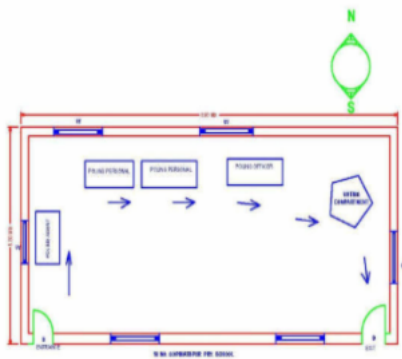

নির্বাচক নিবন্ধন আধিকারিকের স্বাক্ষর

Nazri Naksha

Google Map View

Polling Station Building Front View

Polling Station Front View

Cad View

Key MAP View

1 নাম : সুমিতা জানা (বেরা) স্বামীর নাম: পিন্টু বেরা বাড়ির নং : n0202 বয়স : 29 লিঙ্গ : মহিলা	SKS1915602 ফটো উপলব্ধ	2 নাম : মনি দাস স্বামীর নাম: দেবশীষ দাস বাড়ির নং : n0195 বয়স : 35 লিঙ্গ : মহিলা	SKS1915537 ফটো উপলব্ধ	3 নাম : তুহিনকান্তি বেরা পিতার নাম: বাদল বেরা বাড়ির নং : n0008 বয়স : 50 লিঙ্গ : পুরুষ	SKS2279941 ফটো উপলব্ধ
4 নাম : সীমা বেরা পিতার নাম: শক্তি বেরা বাড়ির নং : রামকৃষ্ণপুর বয়স : 27 লিঙ্গ : মহিলা	SKS2421030 ফটো উপলব্ধ	5 নাম : শিল্পা আদক পিতার নাম: রঞ্জিত আদক বাড়ির নং : এন0043 বয়স : 27 লিঙ্গ : মহিলা	SKS2044303 ফটো উপলব্ধ	6 নাম : অনন্যা বেরা পিতার নাম: অভিজিত বেরা বাড়ির নং : এন0007 বয়স : 27 লিঙ্গ : পুরুষ	SKS2278562 ফটো উপলব্ধ
7 নাম : সৌরভ বেরা পিতার নাম: শক্তি বেরা বাড়ির নং : এন0005 বয়স : 26 লিঙ্গ : পুরুষ	SKS2482537 ফটো উপলব্ধ	8 নাম : রঞ্জন বেরা পিতার নাম: পঞ্চানন বেরা বাড়ির নং : n0110 বয়স : 49 লিঙ্গ : পুরুষ	LWJ1534049 ফটো উপলব্ধ	9 নাম : পঞ্চানন বেরা পিতার নাম: হরিপদ বেরা বাড়ির নং : n0110 বয়স : 79 লিঙ্গ : পুরুষ	WB/29/218/033033 ফটো উপলব্ধ
10 নাম : সন্ধ্যা বেরা স্বামীর নাম: পঞ্চানন বেরা বাড়ির নং : n0110 বয়স : 67 লিঙ্গ : মহিলা	WB/30/218/033641 ফটো উপলব্ধ	11 নাম : নিখিলেশ বেরা পিতার নাম: নির্মল চন্দ্র বেরা বাড়ির নং : এন0187 বয়স : 33 লিঙ্গ : পুরুষ	SKS1422823 ফটো উপলব্ধ	12 নাম : সন্তু বেরা পিতার নাম: সুজিত বেরা বাড়ির নং : n0208 বয়স : 31 লিঙ্গ : পুরুষ	SKS1915669 ফটো উপলব্ধ
13 নাম : চন্দনা বেরা স্বামীর নাম: অভিজিৎ বেরা বাড়ির নং : n0007 বয়স : 56 লিঙ্গ : মহিলা	LWJ1467562 ফটো উপলব্ধ	14 নাম : সুবর্ণ রেখা চৌধুরী (বেরা) স্বামীর নাম: বিশুজিৎ বেরা বাড়ির নং : n0007 বয়স : 39 লিঙ্গ : মহিলা	LWJ2260875 ফটো উপলব্ধ	15 নাম : মৌসুমী বেরা স্বামীর নাম: ভক্তি বেরা বাড়ির নং : n0110 বয়স : 39 লিঙ্গ : মহিলা	LWJ2311900 ফটো উপলব্ধ
16 নাম : ভক্তি বেরা পিতার নাম: পঞ্চানন বেরা বাড়ির নং : n0110 বয়স : 46 লিঙ্গ : পুরুষ	SKS1201524 ফটো উপলব্ধ	17 নাম : কৌশিকী বেরা স্বামীর নাম: মৃনালকান্তি বেরা বাড়ির নং : n0020 বয়স : 37 লিঙ্গ : মহিলা	SKS1214444 ফটো উপলব্ধ	18 নাম : কমল বেরা পিতার নাম: সুধীর বেরা বাড়ির নং : n0012 বয়স : 54 লিঙ্গ : পুরুষ	WB/29/218/036391 ফটো উপলব্ধ
19 নাম : সোমনাথ বেরা পিতার নাম: বিমল বেরা বাড়ির নং : n0012 বয়স : 32 লিঙ্গ : পুরুষ	SKS1585421 ফটো উপলব্ধ	20 নাম : রেখা বেরা স্বামীর নাম: বিমল বেরা বাড়ির নং : n0012 বয়স : 54 লিঙ্গ : মহিলা	WB/29/218/036457 ফটো উপলব্ধ	21 নাম : বিমল বেরা পিতার নাম: সুধীর বেরা বাড়ির নং : n0012 বয়স : 56 লিঙ্গ : পুরুষ	WB/29/218/036412 ফটো উপলব্ধ
22 নাম : স্বর্ণলতা বেরা স্বামীর নাম: নির্মল বেরা বাড়ির নং : n0012 বয়স : 57 লিঙ্গ : মহিলা	WB/29/218/036458 ফটো উপলব্ধ	23 নাম : নির্মল বেরা পিতার নাম: সুধীর বেরা বাড়ির নং : n0012 বয়স : 60 লিঙ্গ : পুরুষ	WB/29/218/036367 ফটো উপলব্ধ	24 নাম : পিন্টু বেরা পিতার নাম: প্রশান্ত বেরা বাড়ির নং : n0012 বয়স : 42 লিঙ্গ : পুরুষ	LWJ2022515 ফটো উপলব্ধ
25 নাম : ছায়া বেরা স্বামীর নাম: প্রশান্ত বেরা বাড়ির নং : n0012 বয়স : 60 লিঙ্গ : মহিলা	WB/29/218/036456 ফটো উপলব্ধ	26 নাম : দিলীপ বেরা পিতার নাম: সুধীর বেরা বাড়ির নং : n0012 বয়স : 68 লিঙ্গ : পুরুষ	WB/29/218/036519 ফটো উপলব্ধ	27 নাম : অমর বেরা পিতার নাম: জয়দেব বেরা বাড়ির নং : n0011 বয়স : 30 লিঙ্গ : পুরুষ	SKS1678309 ফটো উপলব্ধ
28 নাম : পুষ্প বেরা স্বামীর নাম: জয়দেব বেরা বাড়ির নং : n0011 বয়স : 59 লিঙ্গ : মহিলা	WB/29/218/036445 ফটো উপলব্ধ	29 নাম : জয়দেব বেরা পিতার নাম: বিষ্ণুদেব বেরা বাড়ির নং : n0011 বয়স : 62 লিঙ্গ : পুরুষ	WB/29/218/036485 ফটো উপলব্ধ	30 নাম : সুশান্ত বেরা পিতার নাম: জগদীশ বেরা বাড়ির নং : n0010 বয়স : 37 লিঙ্গ : পুরুষ	SKS1145622 ফটো উপলব্ধ