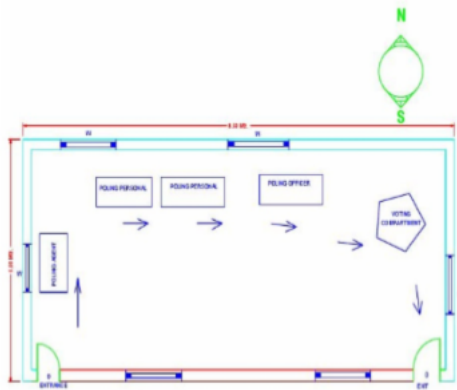

নির্বাচক নিবন্ধন আধিকারিকের স্বাক্ষর

Nazri Naksha

Google Map View

Polling Station Building Front View

Polling Station Front View

Cad View

Key MAP View

1 নাম : মানিক চন্দ্র অধিকারী পিতার নাম: কালিপদ অধিকারী বাড়ির নং : n0044 বয়স : 45 লিঙ্গ : পুরুষ	LWJ1527514 ফটো উপলব্ধ	2 নাম : বন্দনা ঘোষ স্বামীর নাম: প্রদ্যোৎ ঘোষ বাড়ির নং : n0042 বয়স : 43 লিঙ্গ : মহিলা	LWJ1929884 ফটো উপলব্ধ	3 নাম : সুদীপ ঘোষ পিতার নাম: প্রদ্যোৎ ঘোষ বাড়ির নং : N0042 বয়স : 24 লিঙ্গ : পুরুষ	SKS2221281 ফটো উপলব্ধ
4 নাম : বৈশাখী পাত্র (ঘোষ) স্বামীর নাম: সঞ্জীব কুমার ঘোষ বাড়ির নং : n0010 বয়স : 30 লিঙ্গ : মহিলা	SKS1906056 ফটো উপলব্ধ	5 নাম : গীতা ঘোষ স্বামীর নাম: ভীম ঘোষ বাড়ির নং : n0006 বয়স : 81 লিঙ্গ : মহিলা	WB/29/218/402366 ফটো উপলব্ধ	6 নাম : অরুণ ঘোষ পিতার নাম: শক্তিপদ ঘোষ বাড়ির নং : n0004 বয়স : 42 লিঙ্গ : পুরুষ	SKS1302082 ফটো উপলব্ধ
7 নাম : কৌশিক ঘোষ পিতার নাম: অনূপ ঘোষ বাড়ির নং : এন0004 বয়স : 22 লিঙ্গ : পুরুষ	SKS2499234 ফটো উপলব্ধ	8 নাম : সন্ধ্যারানী ঘোষ স্বামীর নাম: স্বপন ঘোষ বাড়ির নং : n0042 বয়স : 69 লিঙ্গ : মহিলা	WB/29/218/402282 ফটো উপলব্ধ	9 নাম : অভিজিত ঘোষ পিতার নাম: মোহিনীমোহন ঘোষ বাড়ির নং : n0021 বয়স : 53 লিঙ্গ : পুরুষ	SKS2507804 ফটো উপলব্ধ
10 নাম : সঞ্জয় ঘোষ পিতার নাম: শচীন্দ্র ঘোষ বাড়ির নং : n0012 বয়স : 35 লিঙ্গ : পুরুষ	SKS1302132 ফটো উপলব্ধ	11 নাম : জয়ন্তী ঘোষ স্বামীর নাম: শচীকান্ত ঘোষ বাড়ির নং : n0012 বয়স : 54 লিঙ্গ : মহিলা	LWJ1929892 ফটো উপলব্ধ	12 নাম : শচীকান্ত ঘোষ পিতার নাম: মুগেন্দ্র ঘোষ বাড়ির নং : n0012 বয়স : 69 লিঙ্গ : পুরুষ	WB/29/218/402459 ফটো উপলব্ধ
13 নাম : মিলি ঘোষ পিতার নাম: উত্তম কুমার ঘোষ বাড়ির নং : n0010 বয়স : 35 লিঙ্গ : মহিলা	SKS1547199 ফটো উপলব্ধ	14 নাম : সঞ্জীব ঘোষ পিতার নাম: উত্তম কুমার ঘোষ বাড়ির নং : n0010 বয়স : 39 লিঙ্গ : পুরুষ	SKS1394329 ফটো উপলব্ধ	15 নাম : প্রদ্যোৎ ঘোষ পিতার নাম: স্বপন ঘোষ বাড়ির নং : n0042 বয়স : 49 লিঙ্গ : পুরুষ	WB/29/218/402484 ফটো উপলব্ধ
16 নাম : গীতারানী ঘোষ স্বামীর নাম: উত্তম ঘোষ বাড়ির নং : n0010 বয়স : 59 লিঙ্গ : মহিলা	WB/29/218/402138 ফটো উপলব্ধ	17 নাম : মিঠু অট্ট(ঘোষ) স্বামীর নাম: অরুণ ঘোষ বাড়ির নং : n0004 বয়স : 33 লিঙ্গ : মহিলা	SKS1458470 ফটো উপলব্ধ	18 নাম : পুষ্প গায়ন (ঘোষ) স্বামীর নাম: অনূপ ঘোষ বাড়ির নং : n0004 বয়স : 37 লিঙ্গ : মহিলা	SKS1302199 ফটো উপলব্ধ
19 নাম : শক্তিপদ ঘোষ পিতার নাম: মুগেন্দ্রনাথ ঘোষ বাড়ির নং : n0004 বয়স : 75 লিঙ্গ : পুরুষ	WB/29/218/402411 ফটো উপলব্ধ	20 নাম : অর্চনারানী ঘোষ স্বামীর নাম: শক্তিপদ ঘোষ বাড়ির নং : n0004 বয়স : 65 লিঙ্গ : মহিলা	WB/29/218/402409 ফটো উপলব্ধ	21 নাম : অনূপ ঘোষ পিতার নাম: শক্তিপদ ঘোষ বাড়ির নং : n0004 বয়স : 44 লিঙ্গ : পুরুষ	LWJ1929900 ফটো উপলব্ধ
22 নাম : চৈতালী চক্রবর্তী দে স্বামীর নাম: গোপাল দে বাড়ির নং : n0205 বয়স : 26 লিঙ্গ : মহিলা	SKS2039402 ফটো উপলব্ধ	23 নাম : মৌসুমী জানা (দাস) স্বামীর নাম: দেবব্রত দাস বাড়ির নং : n0184 বয়স : 28 লিঙ্গ : মহিলা	SKS1955822 ফটো উপলব্ধ	24 নাম : শ্রীকৃষ্ণ দাস পিতার নাম: ভূপতি দাস বাড়ির নং : n0046 বয়স : 61 লিঙ্গ : পুরুষ	SKS1173731 ফটো উপলব্ধ
25 নাম : গোপাল চন্দ্র দাস পিতার নাম: ভূষন দাস বাড়ির নং : n0180 বয়স : 63 লিঙ্গ : পুরুষ	SKS2425353 ফটো উপলব্ধ	26 নাম : মমতা দাস স্বামীর নাম: মানস দাস বাড়ির নং : n0200 বয়স : 27 লিঙ্গ : মহিলা	SKS1955988 ফটো উপলব্ধ	27 নাম : প্রতিমা দাস স্বামীর নাম: গোপাল চন্দ্র দাস বাড়ির নং : n0066 বয়স : 56 লিঙ্গ : মহিলা	WB/29/218/402410 ফটো উপলব্ধ
28 নাম : নয়নতারা দাস স্বামীর নাম: শ্রীকৃষ্ণ দাস বাড়ির নং : n0045 বয়স : 53 লিঙ্গ : মহিলা	SKS1173723 ফটো উপলব্ধ	29 নাম : দেবব্রত দাস পিতার নাম: শ্রীকৃষ্ণ দাস বাড়ির নং : n0046 বয়স : 35 লিঙ্গ : পুরুষ	SKS1458488 ফটো উপলব্ধ	30 নাম : সুব্রত দাস পিতার নাম: শ্রীকৃষ্ণ দাস বাড়ির নং : n0046 বয়স : 33 লিঙ্গ : পুরুষ	SKS1458496 ফটো উপলব্ধ