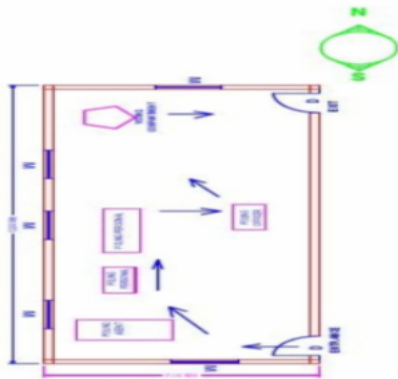

নির্বাচক নিবন্ধন আধিকারিকের স্বাক্ষর

Nazri Naksha

Google Map View

Polling Station Building Front View

Polling Station Front View

Cad View

Key MAP View

1 নাম : হাসান আলি পিতার নাম: মণ্টু রহমান আলি বাড়ির নং : n0008 বয়স : 53 লিঙ্গ : পুরুষ	WB/29/218/405377	ফটো উপলব্ধ	2 নাম : সেখ আমির আলি পিতার নাম: হাসান আলি বাড়ির নং : n0008 বয়স : 30 লিঙ্গ : পুরুষ	SKS1737121	ফটো উপলব্ধ	3 নাম : আঞ্জানা বিবি স্বামীর নাম: সেক হাসান আলি বাড়ির নং : n0008 বয়স : 44 লিঙ্গ : মহিলা	LWJ1512219	ফটো উপলব্ধ
4 নাম : আশিয়াবিবি স্বামীর নাম: মণ্টু রহমান বাড়ির নং : n0002 বয়স : 65 লিঙ্গ : মহিলা	SKS2520070	ফটো উপলব্ধ	5 নাম : সাহেবা বিবি স্বামীর নাম: সেখ আমির আলি বাড়ির নং : এন0008 বয়স : 22 লিঙ্গ : মহিলা	SKS2449023	ফটো উপলব্ধ	6 নাম : পঞ্চগনন গায়েন পিতার নাম: নিমাই গায়েন বাড়ির নং : n0011 বয়স : 53 লিঙ্গ : পুরুষ	LWJ1930767	ফটো উপলব্ধ
7 নাম : গুরুপদ গায়েন পিতার নাম: পঞ্চগনন গায়েন বাড়ির নং : n0287 বয়স : 27 লিঙ্গ : পুরুষ	SKS1956036	ফটো উপলব্ধ	8 নাম : শিল্পা গায়েন স্বামীর নাম: গুরুপদ গায়েন বাড়ির নং : এন0287 বয়স : 20 লিঙ্গ : মহিলা	SKS2527372	ফটো উপলব্ধ	9 নাম : গোপাল গায়েন পিতার নাম: পঞ্চগনন গায়েন বাড়ির নং : N0011 বয়স : 24 লিঙ্গ : পুরুষ	SKS2239135	ফটো উপলব্ধ
10 নাম : দেবজিৎ গোস্বামী পিতার নাম: মুক্তি পদ গোস্বামী বাড়ির নং : এন0024 বয়স : 25 লিঙ্গ : পুরুষ	SKS2102515	ফটো উপলব্ধ	11 নাম : কৃষ্ণা গোস্বামী স্বামীর নাম: মুক্তি গোস্বামী বাড়ির নং : n0024 বয়স : 55 লিঙ্গ : মহিলা	SKS2246866	ফটো উপলব্ধ	12 নাম : সোনালী গোস্বামী পিতার নাম: দীপ্তি গোস্বামী বাড়ির নং : n0027 বয়স : 26 লিঙ্গ : মহিলা	SKS2039667	ফটো উপলব্ধ
13 নাম : বন্দনা গোস্বামী স্বামীর নাম: ভক্তিপদ গোস্বামী বাড়ির নং : n0079 বয়স : 37 লিঙ্গ : মহিলা	SKS0783589	ফটো উপলব্ধ	14 নাম : শান্তনু গোস্বামী পিতার নাম: তারাপদ গোস্বামী বাড়ির নং : n0025 বয়স : 43 লিঙ্গ : পুরুষ	LWJ1511625	ফটো উপলব্ধ	15 নাম : অতনু গোস্বামী পিতার নাম: তারাপদ গোস্বামী বাড়ির নং : n0025 বয়স : 50 লিঙ্গ : পুরুষ	WB/29/218/405434	ফটো উপলব্ধ
16 নাম : জয়ন্তী গোস্বামী স্বামীর নাম: তারাপদ গোস্বামী বাড়ির নং : n0025 বয়স : 73 লিঙ্গ : মহিলা	WB/29/218/405552	ফটো উপলব্ধ	17 নাম : মুক্তিপদ গোস্বামী পিতার নাম: হরিপদ গোস্বামী বাড়ির নং : n0024 বয়স : 67 লিঙ্গ : পুরুষ	WB/29/218/405002	ফটো উপলব্ধ	18 নাম : শক্তিপদ গোস্বামী পিতার নাম: রেখা গোস্বামী বাড়ির নং : n0026 বয়স : 43 লিঙ্গ : পুরুষ	SKS1547603	ফটো উপলব্ধ
19 নাম : পুতুল মিশ্র (গোস্বামী) স্বামীর নাম: শক্তিপদ গোস্বামী বাড়ির নং : n0026 বয়স : 35 লিঙ্গ : মহিলা	SKS1547595	ফটো উপলব্ধ	20 নাম : দীপ্তি গোস্বামী পিতার নাম: হরিপদ গোস্বামী বাড়ির নং : n0027 বয়স : 61 লিঙ্গ : পুরুষ	WB/29/218/405086	ফটো উপলব্ধ	21 নাম : সুরভী গোস্বামী পিতার নাম: দীপ্তি গোস্বামী বাড়ির নং : এন0027 বয়স : 20 লিঙ্গ : মহিলা	SKS2541837	ফটো উপলব্ধ
22 নাম : পিয়ালী গোস্বামী স্বামীর নাম: অতনু গোস্বামী বাড়ির নং : n0028 বয়স : 42 লিঙ্গ : মহিলা	LWJ2122729	ফটো উপলব্ধ	23 নাম : তুষ্টি গোস্বামী পিতার নাম: হরিপদ গোস্বামী বাড়ির নং : n0079 বয়স : 55 লিঙ্গ : পুরুষ	WB/29/218/405465	ফটো উপলব্ধ	24 নাম : সোমা গোস্বামী স্বামীর নাম: তুষ্টি গোস্বামী বাড়ির নং : n0079 বয়স : 44 লিঙ্গ : মহিলা	LWJ1930734	ফটো উপলব্ধ
25 নাম : ভক্তি গোস্বামী পিতার নাম: হরিপদ গোস্বামী বাড়ির নং : n0079 বয়স : 50 লিঙ্গ : পুরুষ	WB/29/218/405581	ফটো উপলব্ধ	26 নাম : মধুমিতা চক্রবর্তী গোস্বামী স্বামীর নাম: শান্তনু গোস্বামী বাড়ির নং : n0025 বয়স : 30 লিঙ্গ : মহিলা	SKS1797364	ফটো উপলব্ধ	27 নাম : গৌরী ঘড়া স্বামীর নাম: লক্ষীকান্ত ঘড়া বাড়ির নং : n0308 বয়স : 52 লিঙ্গ : মহিলা	WB/29/200/258310	ফটো উপলব্ধ
28 নাম : বেলা রানী ঘোষ স্বামীর নাম: বাদল চন্দ্র ঘোষ বাড়ির নং : এন0018 বয়স : 65 লিঙ্গ : মহিলা	SKS2171445	ফটো উপলব্ধ	29 নাম : রিম্পা পাল ঘোষ স্বামীর নাম: বিমল কুমার ঘোষ বাড়ির নং : n0018 বয়স : 34 লিঙ্গ : মহিলা	SKS1716729	ফটো উপলব্ধ	30 নাম : বিমল কুমার ঘোষ পিতার নাম: বাদল চন্দ্র ঘোষ বাড়ির নং : n0018 বয়স : 44 লিঙ্গ : পুরুষ	LWJ1509173	ফটো উপলব্ধ