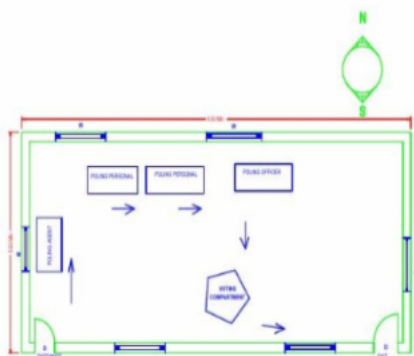

নির্বাচক নিবন্ধন আধিকারিকের স্বাক্ষর

Nazri Naksha

Google Map View

Polling Station Building Front View

Polling Station Front View

Cad View

Key MAP View

| | | | | | | | | |
|--|------------------|------------|---|------------------|------------|---|------------------|------------|
| 1 নাম : প্রতিমা (টুডু)কিন্দু স্বামীর নাম: রাধানাথ কিন্দু বাড়ির নং : n0223 বয়স : 33 লিঙ্গ : মহিলা | SKS1956663 | ফটো উপলব্ধ | 2 নাম : বার্না (হাঁসদা)হেমরম স্বামীর নাম: অনন্ত হেমরম বাড়ির নং : n0222 বয়স : 53 লিঙ্গ : মহিলা | SKS1956655 | ফটো উপলব্ধ | 3 নাম : অনিল অধিকারী পিতার নাম: শ্যাম অধিকারী বাড়ির নং : n0124 বয়স : 57 লিঙ্গ : পুরুষ | WB/29/218/408056 | ফটো উপলব্ধ |
| 4 নাম : অনিমারানী অধিকারী স্বামীর নাম: অনিল অধিকারী বাড়ির নং : n0124 বয়স : 52 লিঙ্গ : মহিলা | WB/29/218/408623 | ফটো উপলব্ধ | 5 নাম : গোপীনাথ অধিকারী পিতার নাম: অনিল অধিকারী বাড়ির নং : n0124 বয়স : 33 লিঙ্গ : পুরুষ | SKS1548353 | ফটো উপলব্ধ | 6 নাম : ভবানীরানী অধিকারী স্বামীর নাম: পুলিন অধিকারী বাড়ির নং : n0125 বয়স : 57 লিঙ্গ : মহিলা | WB/29/218/408561 | ফটো উপলব্ধ |
| 7 নাম : কৃষ্ণপ্রসাদ অধিকারী পিতার নাম: পুলিন অধিকারী বাড়ির নং : n0125 বয়স : 36 লিঙ্গ : পুরুষ | SKS1174366 | ফটো উপলব্ধ | 8 নাম : কল্যাণী অধিকারী স্বামীর নাম: গৌরহরি অধিকারী বাড়ির নং : n0045 বয়স : 62 লিঙ্গ : মহিলা | WB/29/218/408262 | ফটো উপলব্ধ | 9 নাম : দ্বিজদাস অধিকারী পিতার নাম: যতীন্দ্র অধিকারী বাড়ির নং : n0045 বয়স : 59 লিঙ্গ : পুরুষ | SKS2175412 | ফটো উপলব্ধ |
| 10 নাম : মহাদেব অধিকারী পিতার নাম: পুলিন অধিকারী বাড়ির নং : n0201 বয়স : 32 লিঙ্গ : পুরুষ | SKS1459122 | ফটো উপলব্ধ | 11 নাম : অর্নব অধিকারী পিতার নাম: দ্বিজদাস অধিকারী বাড়ির নং : N0045 বয়স : 24 লিঙ্গ : পুরুষ | SKS2215176 | ফটো উপলব্ধ | 12 নাম : কাবেরী অধিকারী মায়ের নাম: ভবানী অধিকারী বাড়ির নং : এন0125 বয়স : 38 লিঙ্গ : মহিলা | BLY2344489 | ফটো উপলব্ধ |
| 13 নাম : সুস্মিতা মাইতি অধিকারী স্বামীর নাম: মহাদেব অধিকারী বাড়ির নং : এন0201 বয়স : 21 লিঙ্গ : মহিলা | SKS2442580 | ফটো উপলব্ধ | 14 নাম : শংকরী অধিকারী স্বামীর নাম: দ্বিজ দাস অধিকারী বাড়ির নং : n0045 বয়স : 46 লিঙ্গ : মহিলা | LWJ1931559 | ফটো উপলব্ধ | 15 নাম : বুলবুলি আশুয়ান সিং স্বামীর নাম: কাশী নাথ সিং বাড়ির নং : এন বয়স : 28 লিঙ্গ : মহিলা | SKS1758713 | ফটো উপলব্ধ |
| 16 নাম : গোপাল চন্দ্র উল্লার পিতার নাম: বারি উল্লার বাড়ির নং : n0140 বয়স : 72 লিঙ্গ : পুরুষ | SKS2175503 | ফটো উপলব্ধ | 17 নাম : প্রতিমা উল্লার স্বামীর নাম: গোপাল উল্লার বাড়ির নং : n0140 বয়স : 63 লিঙ্গ : মহিলা | LWJ2245967 | ফটো উপলব্ধ | 18 নাম : সুলেখা উল্লার পিতার নাম: গোপালচন্দ্র উল্লার বাড়ির নং : n0140 বয়স : 42 লিঙ্গ : মহিলা | LWJ2002814 | ফটো উপলব্ধ |
| 19 নাম : সুদর্শন কুণ্ডু পিতার নাম: নিতাই কুণ্ডু বাড়ির নং : n0081 বয়স : 69 লিঙ্গ : পুরুষ | LWJ2245975 | ফটো উপলব্ধ | 20 নাম : মধুসূদন কুণ্ডু পিতার নাম: নিতাই কুণ্ডু বাড়ির নং : n0081 বয়স : 57 লিঙ্গ : পুরুষ | WB/29/218/408075 | ফটো উপলব্ধ | 21 নাম : লক্ষ্মীকান্ত কুণ্ডু পিতার নাম: সুদর্শন কুণ্ডু বাড়ির নং : n0081 বয়স : 41 লিঙ্গ : পুরুষ | LWJ2002822 | ফটো উপলব্ধ |
| 22 নাম : উমারানী কুণ্ডু স্বামীর নাম: মধুসূদন কুণ্ডু বাড়ির নং : n0081 বয়স : 49 লিঙ্গ : মহিলা | SKS2174894 | ফটো উপলব্ধ | 23 নাম : উমারানী কুণ্ডু স্বামীর নাম: সুদর্শন কুণ্ডু বাড়ির নং : n0081 বয়স : 64 লিঙ্গ : মহিলা | SKS2298289 | ফটো উপলব্ধ | 24 নাম : মৌসুমী কুণ্ডু স্বামীর নাম: লক্ষ্মীকান্ত কুণ্ডু বাড়ির নং : n0081 বয়স : 33 লিঙ্গ : মহিলা | SKS1640598 | ফটো উপলব্ধ |
| 25 নাম : নীলকান্ত কুণ্ডু পিতার নাম: মধুসূদন কুণ্ডু বাড়ির নং : N0081 বয়স : 24 লিঙ্গ : পুরুষ | SKS2219293 | ফটো উপলব্ধ | 26 নাম : জগৎ কিন্দু পিতার নাম: টেপা কিন্দু বাড়ির নং : N0086 বয়স : 26 লিঙ্গ : পুরুষ | SKS2236362 | ফটো উপলব্ধ | 27 নাম : মনু কিন্দু পিতার নাম: ঈশ্বর কিন্দু বাড়ির নং : n0090 বয়স : 40 লিঙ্গ : পুরুষ | LWJ2301794 | ফটো উপলব্ধ |
| 28 নাম : ভোলানাথ কিস্কু পিতার নাম: ঈশ্বর কিস্কু বাড়ির নং : n0090 বয়স : 46 লিঙ্গ : পুরুষ | LWJ1428002 | ফটো উপলব্ধ | 29 নাম : গঙ্গা রানী কিন্দু পিতার নাম: কানাই কিন্দু বাড়ির নং : n0061 বয়স : 33 লিঙ্গ : মহিলা | SKS1717248 | ফটো উপলব্ধ | 30 নাম : ঈশ্বর কিন্দু পিতার নাম: শর্শধর কিন্দু বাড়ির নং : n0090 বয়স : 66 লিঙ্গ : পুরুষ | SKS2175594 | ফটো উপলব্ধ |