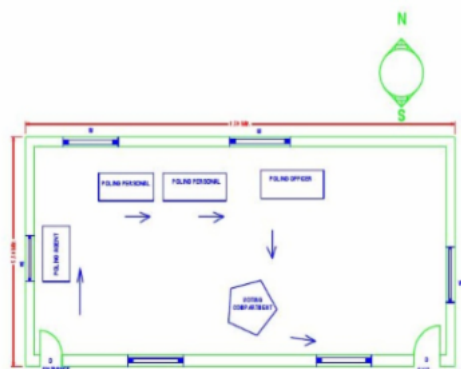

নির্বাচক নিবন্ধন আধিকারিকের স্বাক্ষর

Nazri Naksha

Google Map View

Polling Station Building Front View

Polling Station Front View

Cad View

Key MAP View

1 নাম : গোবিন্দ অধিকারী পিতার নাম: শ্যাম অধিকারী বাড়ির নং : n0058 বয়স : 53 লিঙ্গ : পুরুষ	LWJ0839803 ফটো উপলব্ধ	2 নাম : সুলেখা অধিকারী স্বামীর নাম: গোবিন্দ অধিকারী বাড়ির নং : n0058 বয়স : 44 লিঙ্গ : মহিলা	LWJ1510049 ফটো উপলব্ধ	3 নাম : সিঠু দাস অধিকারী স্বামীর নাম: বিদ্যৎ দাস অধিকারী বাড়ির নং : n0059 বয়স : 39 লিঙ্গ : মহিলা	SKS1641638 ফটো উপলব্ধ
4 নাম : রুমা রানী পাতর স্বামীর নাম: অমিত পাতর বাড়ির নং : n0059 বয়স : 39 লিঙ্গ : মহিলা	SKS1305705 ফটো উপলব্ধ	5 নাম : নমিতা দাস স্বামীর নাম: রবীন্দ্র নাথ দাস বাড়ির নং : n0059 বয়স : 42 লিঙ্গ : মহিলা	LWJ2125326 ফটো উপলব্ধ	6 নাম : রবীন্দ্র নাথ দাস পিতার নাম: পূর্ণ দাস বাড়ির নং : n0059 বয়স : 46 লিঙ্গ : পুরুষ	LWJ2125318 ফটো উপলব্ধ
7 নাম : কল্যাণী দাস অধিকারী স্বামীর নাম: শ্যাম অধিকারী বাড়ির নং : n0059 বয়স : 69 লিঙ্গ : মহিলা	WB/29/218/414402 ফটো উপলব্ধ	8 নাম : শ্যাম অধিকারী পিতার নাম: প্রানকৃষ্ণ অধিকারী বাড়ির নং : n0059 বয়স : 83 লিঙ্গ : পুরুষ	WB/29/218/414401 ফটো উপলব্ধ	9 নাম : প্রান্তিকা দাস অধিকারী মায়ের নাম: সিঠু দাস অধিকারী বাড়ির নং : এন0059 বয়স : 22 লিঙ্গ : মহিলা	SKS2494714 ফটো উপলব্ধ
10 নাম : নীলমনি কিস্কু স্বামীর নাম: লখাই কিস্কু বাড়ির নং : n0109 বয়স : 69 লিঙ্গ : মহিলা	WB/29/218/414518 ফটো উপলব্ধ	11 নাম : মাইনো কিস্কু পিতার নাম: লখাই কিস্কু বাড়ির নং : n0109 বয়স : 37 লিঙ্গ : মহিলা	SKS1717693 ফটো উপলব্ধ	12 নাম : গোপীনাথ কিস্কু পিতার নাম: লখাই কিস্কু বাড়ির নং : n0109 বয়স : 29 লিঙ্গ : পুরুষ	SKS1717677 ফটো উপলব্ধ
13 নাম : আরতি কিস্কু স্বামীর নাম: জুন্ কিস্কু বাড়ির নং : n0131 বয়স : 51 লিঙ্গ : মহিলা	WB/29/218/414443 ফটো উপলব্ধ	14 নাম : বিষ্ণু বাস্কু পিতার নাম: আরতি কিস্কু বাড়ির নং : এন0131 বয়স : 33 লিঙ্গ : পুরুষ	XUN1887991 ফটো উপলব্ধ	15 নাম : সন্দ্যা বাস্কু স্বামীর নাম: বিষ্ণু বাস্কু বাড়ির নং : এন0131 বয়স : 31 লিঙ্গ : মহিলা	XUN2120954 ফটো উপলব্ধ
16 নাম : সোমবারী কিস্কু স্বামীর নাম: গোপীনাথ কিস্কু বাড়ির নং : n0315 বয়স : 30 লিঙ্গ : মহিলা	SKS1957430 ফটো উপলব্ধ	17 নাম : বন্দনা কিস্কু স্বামীর নাম: মঙ্গল কিস্কু বাড়ির নং : n0319 বয়স : 31 লিঙ্গ : মহিলা	SKS1957471 ফটো উপলব্ধ	18 নাম : অনুষা সামন্ত পিতার নাম: বাবল সামন্ত বাড়ির নং : এন180 বয়স : 25 লিঙ্গ : মহিলা	SKS2104412 ফটো উপলব্ধ
19 নাম : সুজাতা খামরই সামন্ত স্বামীর নাম: শ্যামপদ সামন্ত বাড়ির নং : এন0180 বয়স : 24 লিঙ্গ : মহিলা	SKS2315786 ফটো উপলব্ধ	20 নাম : সুস্মিতা খাঁড়ী সামন্ত স্বামীর নাম: বামাপদ সামন্ত বাড়ির নং : এন0180 বয়স : 27 লিঙ্গ : মহিলা	SKS2104685 ফটো উপলব্ধ	21 নাম : অশোক গুড়িয়া পিতার নাম: সুদর্শন গুড়িয়া বাড়ির নং : n0317 বয়স : 36 লিঙ্গ : পুরুষ	SKS1957455 ফটো উপলব্ধ
22 নাম : রিয়া গায়োন পিতার নাম: বলাই গায়োন বাড়ির নং : এন0238 বয়স : 25 লিঙ্গ : মহিলা	SKS2104446 ফটো উপলব্ধ	23 নাম : সৌমেন গায়োন পিতার নাম: সুশান্ত গায়োন বাড়ির নং : এন0215 বয়স : 25 লিঙ্গ : পুরুষ	SKS2104552 ফটো উপলব্ধ	24 নাম : সোনা গিরি পিতার নাম: অখিল গিরি বাড়ির নং : n0029 বয়স : 63 লিঙ্গ : পুরুষ	WB/29/218/414008 ফটো উপলব্ধ
25 নাম : আশা গিরি স্বামীর নাম: সোনা গিরি বাড়ির নং : n0029 বয়স : 58 লিঙ্গ : মহিলা	WB/29/218/414136 ফটো উপলব্ধ	26 নাম : লতা গিরি পিতার নাম: সোনা গিরি বাড়ির নং : নং বয়স : 29 লিঙ্গ : মহিলা	SKS2104792 ফটো উপলব্ধ	27 নাম : ইন্দ্রানী ঘোড়াই স্বামীর নাম: মনোন্দ্ৰ ঘোড়াই বাড়ির নং : n0116 বয়স : 40 লিঙ্গ : মহিলা	SKS0804591 ফটো উপলব্ধ
28 নাম : নরহরি ঘোড়াই পিতার নাম: সতীশ ঘোড়াই বাড়ির নং : n0116 বয়স : 53 লিঙ্গ : পুরুষ	LWJ2125243 ফটো উপলব্ধ	29 নাম : পারুল ঘোড়াই স্বামীর নাম: কালিপদ ঘোড়াই বাড়ির নং : n0116 বয়স : 66 লিঙ্গ : মহিলা	WB/29/218/414408 ফটো উপলব্ধ	30 নাম : বদ্রীনাথ ঘোড়াই পিতার নাম: কালিপদ ঘোড়াই বাড়ির নং : n0116 বয়স : 54 লিঙ্গ : পুরুষ	LWJ2125227 ফটো উপলব্ধ