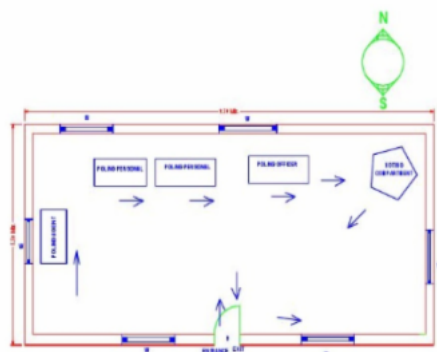

নির্বাচক নিবন্ধন আধিকারিকের স্বাক্ষর

Nazri Naksha

Google Map View

Polling Station Building Front View

Polling Station Front View

Cad View

Key MAP View

1 নাম : শান্তনু ভূঁইয়া পিতার নাম: আলোক কুমার ভূঁইয়া বাড়ির নং : 005 বয়স : 28 লিঙ্গ : পুরুষ	SKS2042034 ফটো উপলব্ধ	2 নাম : সুমিত্রা অট্ট স্বামীর নাম: বিজয় কুমার অট্ট বাড়ির নং : n0045 বয়স : 46 লিঙ্গ : মহিলা	LWJ1513506 ফটো উপলব্ধ	3 নাম : বিজয়কুমার অট্ট পিতার নাম: অনন্তকুমার অট্ট বাড়ির নং : n0045 বয়স : 54 লিঙ্গ : পুরুষ	SKS2182061 ফটো উপলব্ধ
4 নাম : শম্পা অট্ট স্বামীর নাম: বাবু অট্ট বাড়ির নং : n0042 বয়স : 28 লিঙ্গ : মহিলা	SKS1799022 ফটো উপলব্ধ	5 নাম : জটাধারী অট্ট পিতার নাম: নিতাইচরণ অট্ট বাড়ির নং : n0042 বয়স : 51 লিঙ্গ : পুরুষ	WB/29/218/417445 ফটো উপলব্ধ	6 নাম : আরতিরানী অট্ট স্বামীর নাম: নিতাইচরণ অট্ট বাড়ির নং : n0042 বয়স : 71 লিঙ্গ : মহিলা	WB/29/218/417655 ফটো উপলব্ধ
7 নাম : ছন্দা অট্ট স্বামীর নাম: খোকন কুমার অট্ট বাড়ির নং : n0030 বয়স : 42 লিঙ্গ : মহিলা	LWJ2125987 ফটো উপলব্ধ	8 নাম : খোকনকুমার অট্ট পিতার নাম: গৌরহরি অট্ট বাড়ির নং : n0030 বয়স : 51 লিঙ্গ : পুরুষ	WB/29/218/417644 ফটো উপলব্ধ	9 নাম : অজয়কুমার অট্ট পিতার নাম: অনন্তকুমার অট্ট বাড়ির নং : n0029 বয়স : 59 লিঙ্গ : পুরুষ	WB/29/218/417587 ফটো উপলব্ধ
10 নাম : অসীমারানী অট্ট স্বামীর নাম: অজয়কুমার অট্ট বাড়ির নং : n0029 বয়স : 51 লিঙ্গ : মহিলা	WB/29/218/417785 ফটো উপলব্ধ	11 নাম : বাদলরানী অট্ট স্বামীর নাম: গৌরহরি অট্ট বাড়ির নং : n0030 বয়স : 79 লিঙ্গ : মহিলা	WB/29/218/417784 ফটো উপলব্ধ	12 নাম : রুমা অট্ট স্বামীর নাম: জটাধরী অট্ট বাড়ির নং : n0042 বয়স : 39 লিঙ্গ : মহিলা	SKS1396324 ফটো উপলব্ধ
13 নাম : সুকুমারচন্দ্র অট্ট পিতার নাম: অনন্তকুমার অট্ট বাড়ির নং : n0043 বয়স : 65 লিঙ্গ : পুরুষ	WB/29/218/417771 ফটো উপলব্ধ	14 নাম : লক্ষীরানী অট্ট স্বামীর নাম: সুকুমারচন্দ্র অট্ট বাড়ির নং : n0043 বয়স : 61 লিঙ্গ : মহিলা	WB/29/218/417718 ফটো উপলব্ধ	15 নাম : অক্ষয়কুমার অট্ট পিতার নাম: অনন্তকুমার অট্ট বাড়ির নং : n0044 বয়স : 48 লিঙ্গ : পুরুষ	LWJ1511211 ফটো উপলব্ধ
16 নাম : কৃষ্ণারানী দিন্ডা (অট্ট) স্বামীর নাম: অক্ষয় কুমার অট্ট বাড়ির নং : 46 বয়স : 40 লিঙ্গ : মহিলা	LWJ2340032 ফটো উপলব্ধ	17 নাম : শুভদীপ অট্ট পিতার নাম: অজয় কুমার অট্ট বাড়ির নং : এন0029 বয়স : 24 লিঙ্গ : পুরুষ	SKS2363547 ফটো উপলব্ধ	18 নাম : লাবনী অট্ট পিতার নাম: অক্ষয় কুমার অট্ট বাড়ির নং : এন0044 বয়স : 21 লিঙ্গ : মহিলা	SKS2449635 ফটো উপলব্ধ
19 নাম : সৌম্য নাথ অট্ট পিতার নাম: খোকন কুমার অট্ট বাড়ির নং : এন0030 বয়স : 21 লিঙ্গ : পুরুষ	SKS2496495 ফটো উপলব্ধ	20 নাম : কাবেরী অট্ট পিতার নাম: খোকন কুমার অট্ট বাড়ির নং : এন0030 বয়স : 22 লিঙ্গ : মহিলা	SKS2372563 ফটো উপলব্ধ	21 নাম : বাবু অট্ট পিতার নাম: নিতাই চন্দ্র অট্ট বাড়ির নং : n0042 বয়স : 42 লিঙ্গ : পুরুষ	LWJ1934991 ফটো উপলব্ধ
22 নাম : চন্ডী অট্ট পিতার নাম: বিজয় কুমার অট্ট বাড়ির নং : n0180 বয়স : 27 লিঙ্গ : পুরুষ	SKS1957513 ফটো উপলব্ধ	23 নাম : রিয়া কর পিতার নাম: নিতাই চন্দ্র কর বাড়ির নং : এন0031 বয়স : 21 লিঙ্গ : মহিলা	SKS2449478 ফটো উপলব্ধ	24 নাম : সত্যবালা কর স্বামীর নাম: মতিলাল কর বাড়ির নং : n0031 বয়স : 77 লিঙ্গ : মহিলা	WB/29/218/417022 ফটো উপলব্ধ
25 নাম : গৌরহরি কর পিতার নাম: মতিলাল কর বাড়ির নং : n0031 বয়স : 61 লিঙ্গ : পুরুষ	WB/29/218/417770 ফটো উপলব্ধ	26 নাম : বুল্টি কর স্বামীর নাম: নিতাইচন্দ্র কর বাড়ির নং : n0047 বয়স : 46 লিঙ্গ : মহিলা	LWJ1512961 ফটো উপলব্ধ	27 নাম : নিতাইচন্দ্র কর পিতার নাম: মতিলাল কর বাড়ির নং : n0031 বয়স : 54 লিঙ্গ : পুরুষ	WB/29/218/417819 ফটো উপলব্ধ
28 নাম : অশ্টিমীরানী কর স্বামীর নাম: গৌরহরি কর বাড়ির নং : n0031 বয়স : 56 লিঙ্গ : মহিলা	WB/29/218/417749 ফটো উপলব্ধ	29 নাম : সত্যজিৎ জানা পিতার নাম: বলাইচন্দ্র জানা বাড়ির নং : n0004 বয়স : 45 লিঙ্গ : পুরুষ	LWJ2246635 ফটো উপলব্ধ	30 নাম : মিনতীরানী জানা স্বামীর নাম: বলাইচন্দ্র জানা বাড়ির নং : n0004 বয়স : 63 লিঙ্গ : মহিলা	WB/29/218/417344 ফটো উপলব্ধ