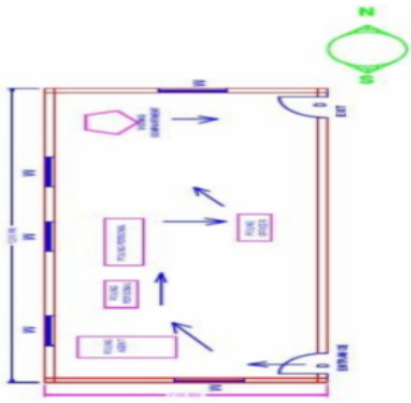

নির্বাচক নিবন্ধন আধিকারিকের স্বাক্ষর

Nazri Naksha

Google Map View

Polling Station Building Front View

Polling Station Front View

Cad View

Key MAP View

1 নাম : সেখ কওসর আলি পিতার নাম: সেখ আলিমুদ্দিন বাড়ির নং : n0106 বয়স : 76 লিঙ্গ : পুরুষ	WB/29/218/417798	ফটো উপলব্ধ	2 নাম : সেখ আবুল হোসেন পিতার নাম: সেখ কওসর আলি বাড়ির নং : n0106 বয়স : 54 লিঙ্গ : পুরুষ	LWJ2126365	ফটো উপলব্ধ	3 নাম : সেখ আতাউর রহমান পিতার নাম: সেখ কওসর আলি বাড়ির নং : n0106 বয়স : 49 লিঙ্গ : পুরুষ	WB/29/218/417687	ফটো উপলব্ধ
4 নাম : মোসাম্মত কোহিনুর খাতুন পিতার নাম: সেখ কওসর আলি বাড়ির নং : n0106 বয়স : 44 লিঙ্গ : মহিলা	LWJ1509991	ফটো উপলব্ধ	5 নাম : আলিয়া বিবি স্বামীর নাম: সেখ কওসর আলি বাড়ির নং : n0106 বয়স : 71 লিঙ্গ : মহিলা	WB/29/218/417722	ফটো উপলব্ধ	6 নাম : সেক আনিসুর রহমান পিতার নাম: সেখ কওসর আলি বাড়ির নং : n0106 বয়স : 43 লিঙ্গ : পুরুষ	LWJ2126373	ফটো উপলব্ধ
7 নাম : সেক ভলু আলি পিতার নাম: সেখ রজব বাড়ির নং : n0099 বয়স : 58 লিঙ্গ : পুরুষ	WB/29/218/417584	ফটো উপলব্ধ	8 নাম : হামিদান বিবি স্বামীর নাম: সেক ভলু আলি বাড়ির নং : n0099 বয়স : 53 লিঙ্গ : মহিলা	WB/29/218/417585	ফটো উপলব্ধ	9 নাম : সেখ মুসলিম আলি পিতার নাম: সেখ ভলু আলি বাড়ির নং : n0099 বয়স : 32 লিঙ্গ : পুরুষ	SKS1718089	ফটো উপলব্ধ
10 নাম : আপসানা বিবি স্বামীর নাম: সেক আবুল হোসেন বাড়ির নং : n0106 বয়স : 36 লিঙ্গ : মহিলা	SKS1642404	ফটো উপলব্ধ	11 নাম : কুহেলী বেগম স্বামীর নাম: সেখ আতাউর রহমান বাড়ির নং : n0106 বয়স : 29 লিঙ্গ : মহিলা	SKS1906403	ফটো উপলব্ধ	12 নাম : সেক আনোয়ার আলি পিতার নাম: সেক জাকির হোসেন বাড়ির নং : এন0111 বয়স : 23 লিঙ্গ : পুরুষ	SKS2332658	ফটো উপলব্ধ
13 নাম : শুকরিয়া খাতুন বিবি স্বামীর নাম: সেক মুসলিম আলি বাড়ির নং : এন0099 বয়স : 32 লিঙ্গ : মহিলা	SKS2325728	ফটো উপলব্ধ	14 নাম : ফিরদৌস রহমান স্বামীর নাম: সেক আনিসুর রহমান বাড়ির নং : এন0106 বয়স : 27 লিঙ্গ : মহিলা	SKS2325686	ফটো উপলব্ধ	15 নাম : মনি মুরম কিস্কু স্বামীর নাম: রঞ্জিত কিস্কু বাড়ির নং : না বয়স : 32 লিঙ্গ : মহিলা	XWQ1576867	ফটো উপলব্ধ
16 নাম : সেক ইমরান আলি পিতার নাম: সে ভলু আলি বাড়ির নং : এন0099 বয়স : 22 লিঙ্গ : পুরুষ	SKS2362044	ফটো উপলব্ধ	17 নাম : আমেনা বিবি স্বামীর নাম: সেক জাকির হোসেন বাড়ির নং : n0111 বয়স : 39 লিঙ্গ : মহিলা	LWJ2208783	ফটো উপলব্ধ	18 নাম : সেক জাকির হোসেন পিতার নাম: সেক মতি রহমান বাড়ির নং : n0111 বয়স : 29 লিঙ্গ : পুরুষ	LWJ1935907	ফটো উপলব্ধ
19 নাম : সেক বাচ্চু রহমান পিতার নাম: সেক নবাব আলি বাড়ির নং : n0106 বয়স : 38 লিঙ্গ : পুরুষ	LWJ2291938	ফটো উপলব্ধ	20 নাম : সেক আফরোজ আলি পিতার নাম: সেক ইবু আলি বাড়ির নং : এন0102 বয়স : 21 লিঙ্গ : পুরুষ	SKS2495802	ফটো উপলব্ধ	21 নাম : ফরিদা সুলতানা পিতার নাম: সেক ফরিদ আলি বাড়ির নং : এন0096 বয়স : 22 লিঙ্গ : মহিলা	SKS2372548	ফটো উপলব্ধ
22 নাম : সেক জাহির হোসেন পিতার নাম: সেক মহম্মদ আলি বাড়ির নং : এন0108 বয়স : 22 লিঙ্গ : পুরুষ	SKS2384808	ফটো উপলব্ধ	23 নাম : সেক ইদ্রিশ আলি পিতার নাম: সেক সামসুদ্দিন আলি বাড়ির নং : n0114 বয়স : 35 লিঙ্গ : পুরুষ	SKS1460179	ফটো উপলব্ধ	24 নাম : তসলিম খাতুন বিবি স্বামীর নাম: সেক রসিদ আলি বাড়ির নং : এন0101 বয়স : 26 লিঙ্গ : মহিলা	SKS2325835	ফটো উপলব্ধ
25 নাম : তহরানু খাতুন বিবি স্বামীর নাম: সেক আবুল আলি বাড়ির নং : এন0092 বয়স : 29 লিঙ্গ : মহিলা	SKS2325645	ফটো উপলব্ধ	26 নাম : সেক রশিদ আলি পিতার নাম: সেক চাঁদ আলি বাড়ির নং : এন0101 বয়স : 23 লিঙ্গ : পুরুষ	SKS2314854	ফটো উপলব্ধ	27 নাম : চায়না খাতুন পিতার নাম: সেক আবুল আলি বাড়ির নং : এন0102 বয়স : 29 লিঙ্গ : মহিলা	ASQ1980440	ফটো উপলব্ধ
28 নাম : বেগম খাতুন পিতার নাম: সেক ফজল রহমান আলি বাড়ির নং : N0102 বয়স : 24 লিঙ্গ : মহিলা	SKS2272821	ফটো উপলব্ধ	29 নাম : সেক জনাব আলি পিতার নাম: সেক মমতাজ আলি বাড়ির নং : N0104 বয়স : 25 লিঙ্গ : পুরুষ	SKS2273076	ফটো উপলব্ধ	30 নাম : রুবিনা বিবি স্বামীর নাম: সেখ ইসমাইল আলি বাড়ির নং : এন0105 বয়স : 26 লিঙ্গ : মহিলা	SKS2105567	ফটো উপলব্ধ