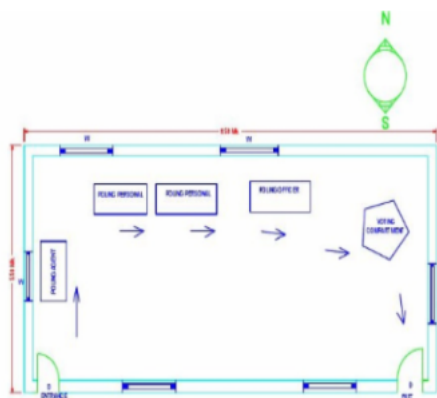

নির্বাচক নিবন্ধন আধিকারিকের স্বাক্ষর

Nazri Naksha

Google Map View

Polling Station Building Front View

Polling Station Front View

Cad View

Key MAP View

1 নাম : রাধী টুডু স্বামীর নাম: চরণ টুডু বাড়ির নং : এন0001 বয়স : 46 লিঙ্গ : মহিলা	LWJ1484708 ফটো উপলব্ধ	2 নাম : চুনা টুডু পিতার নাম: ভাঁড় টুডু বাড়ির নং : n0001 বয়স : 59 লিঙ্গ : পুরুষ	WB/29/218/420195 ফটো উপলব্ধ	3 নাম : ছবি টুডু স্বামীর নাম: চুনা টুডু বাড়ির নং : n0001 বয়স : 51 লিঙ্গ : মহিলা	WB/29/218/420198 ফটো উপলব্ধ
4 নাম : চরন টুডু পিতার নাম: চুনা টুডু বাড়ির নং : এন0001 বয়স : 39 লিঙ্গ : পুরুষ	SKS1175405 ফটো উপলব্ধ	5 নাম : শেফালী টুডু পিতার নাম: চুনা টুডু বাড়ির নং : n0001 বয়স : 33 লিঙ্গ : মহিলা	SKS1396605 ফটো উপলব্ধ	6 নাম : রবি টুডু পিতার নাম: ভাঁড় টুডু বাড়ির নং : n0002 বয়স : 53 লিঙ্গ : পুরুষ	WB/29/218/420129 ফটো উপলব্ধ
7 নাম : মধু টুডু পিতার নাম: রবি টুডু বাড়ির নং : n0002 বয়স : 29 লিঙ্গ : পুরুষ	SKS1718113 ফটো উপলব্ধ	8 নাম : জয়িতা মন্ডল স্বামীর নাম: শ্যামল মন্ডল বাড়ির নং : এন0140 বয়স : 36 লিঙ্গ : মহিলা	SKS2215416 ফটো উপলব্ধ	9 নাম : সন্ধ্যা মুর্মু পিতার নাম: কালীপদ মুর্মু বাড়ির নং : n0004 বয়স : 28 লিঙ্গ : মহিলা	SKS1799451 ফটো উপলব্ধ
10 নাম : শ্যামল মুর্মু পিতার নাম: সুনীল মুর্মু বাড়ির নং : এন0005 বয়স : 22 লিঙ্গ : পুরুষ	SKS2372118 ফটো উপলব্ধ	11 নাম : অনিল মুরমু পিতার নাম: রামপদ মুরমু বাড়ির নং : n0003 বয়স : 73 লিঙ্গ : পুরুষ	WB/29/218/420194 ফটো উপলব্ধ	12 নাম : কালীপদ মুরমু পিতার নাম: অনিল মুরমু বাড়ির নং : n0004 বয়স : 56 লিঙ্গ : পুরুষ	WB/29/218/420491 ফটো উপলব্ধ
13 নাম : অঞ্জনা মুরমু স্বামীর নাম: কালীপদ মুরমু বাড়ির নং : n0004 বয়স : 51 লিঙ্গ : মহিলা	WB/29/218/420200 ফটো উপলব্ধ	14 নাম : গনেশ মুর্মু পিতার নাম: কালীপদ মুর্মু বাড়ির নং : n0004 বয়স : 31 লিঙ্গ : পুরুষ	SKS1642552 ফটো উপলব্ধ	15 নাম : বাদলী মুরমু স্বামীর নাম: সুনীল মুরমু বাড়ির নং : n0005 বয়স : 51 লিঙ্গ : মহিলা	WB/29/218/420205 ফটো উপলব্ধ
16 নাম : শ্রীমতি মুর্মু স্বামীর নাম: কানাই মুর্মু বাড়ির নং : n0006 বয়স : 44 লিঙ্গ : মহিলা	LWJ1935980 ফটো উপলব্ধ	17 নাম : জ্যোৎস্না মাস্তা স্বামীর নাম: রতন কুমার মাস্তা বাড়ির নং : n0225 বয়স : 60 লিঙ্গ : মহিলা	WB/29/218/369281 ফটো উপলব্ধ	18 নাম : মৌমিতা মাস্তা স্বামীর নাম: শরণ মাস্তা বাড়ির নং : n0239 বয়স : 29 লিঙ্গ : মহিলা	SKS1957901 ফটো উপলব্ধ
19 নাম : শরণ মাস্তা পিতার নাম: রতন চন্দ্র মাস্তা বাড়ির নং : n0131 বয়স : 36 লিঙ্গ : পুরুষ	SKS1175744 ফটো উপলব্ধ	20 নাম : রতন কুমার মাস্তা পিতার নাম: কালীপদ মাস্তা বাড়ির নং : n0226 বয়স : 67 লিঙ্গ : পুরুষ	SKS2302263 ফটো উপলব্ধ	21 নাম : মনু হাঁসদা পিতার নাম: শুকলাল হাঁসদা বাড়ির নং : N0209 বয়স : 24 লিঙ্গ : পুরুষ	SKS2214369 ফটো উপলব্ধ
22 নাম : ঝারি হেমরম স্বামীর নাম: শুকলাল হেমরম বাড়ির নং : n0235 বয়স : 40 লিঙ্গ : মহিলা	SKS1957869 ফটো উপলব্ধ	23 নাম : সমরবী হেমরম পিতার নাম: নিমাই হেমরম বাড়ির নং : n0206 বয়স : 58 লিঙ্গ : পুরুষ	SKS1307909 ফটো উপলব্ধ	24 নাম : মাধবী হেমরম স্বামীর নাম: সাধন হেমরম বাড়ির নং : n0007 বয়স : 56 লিঙ্গ : মহিলা	WB/29/218/420199 ফটো উপলব্ধ
25 নাম : সুশীল হেমরম পিতার নাম: সাধন হেমরম বাড়ির নং : n0007 বয়স : 44 লিঙ্গ : পুরুষ	LWJ1935998 ফটো উপলব্ধ	26 নাম : হীরামনি মুর্মু (হেমরম) স্বামীর নাম: সুশীল হেমরম বাড়ির নং : n0007 বয়স : 33 লিঙ্গ : মহিলা	SKS1642545 ফটো উপলব্ধ	27 নাম : শিব হেমরম পিতার নাম: সাধন হেমরম বাড়ির নং : n0007 বয়স : 40 লিঙ্গ : পুরুষ	LWJ2208874 ফটো উপলব্ধ
28 নাম : সুজাতা মুখী (হেমরম) স্বামীর নাম: শিব হেমরম বাড়ির নং : n0007 বয়স : 41 লিঙ্গ : মহিলা	SKS1307115 ফটো উপলব্ধ	29 নাম : শুকলাল হেমরম পিতার নাম: সাধন হেমরম বাড়ির নং : n0007 বয়স : 37 লিঙ্গ : পুরুষ	SKS1175413 ফটো উপলব্ধ	30 নাম : বিজয় হেমরম পিতার নাম: সুশীল হেমরম বাড়ির নং : N0007 বয়স : 24 লিঙ্গ : পুরুষ	SKS2231736 ফটো উপলব্ধ